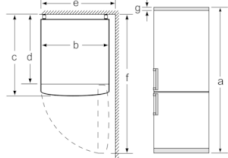

**Technische Data**

Uitvoering :	Vrijstaand
Meubelkeur opties :	Niet mogelijk
Breedte apparaat (mm) :	600
Diepte apparaat (mm) :	660
Nettogewicht (kg) :	58,551
Aansluitwaarde (W) :	100
Minimale smeltveiligheid (A) :	10
Deurscharnier :	Right reversible
Spanning (V) :	220-240
Frequentie (Hz) :	50
Keurmerken :	CE, VDE
Lengte elektriciteitsnoer (cm) :	240
Maximale bewaarduur bij stroomuitval (uren) :	19
Aantal compressoren :	1
Aantal afzonderlijke koelsystemen :	1
Ventilator vriesgedeelte :	Nee
Deurscharnieren verwisselbaar :	Ja
Aantal verstelbare draagplateaus in koelgedeelte :	2
Flessenrooster :	Nee
EAN-code :	4242002878676
Merk :	Bosch
Productnaam :	KGN33NL20
Energie-efficiëntieklasse (2010/30/EG) :	A+
Energieverbruik per jaar (kWh/annum) - NIEUW (2010/30/EG) :	290,00
Netto capaciteit koelkast (l) - nieuw (2010/30/EC) :	192
Netto inhoud (l) - nieuw (2010/30/EC) :	87
No-frost systeem :	Koelkast en vriezer
Bewaartijd bij storing (u) :	19
Invriescapaciteit in 24 uur (kg/24u) - nieuw (2010/30/EC) :	11
Klimaatklasse :	SN-T
Geluidsniveau (dB (A) re 1pW) :	42
Type installatie :	Vrijstaand

## Serie | 2, Vrijstaande koel-vriescombinatie, 176 x 60 cm, KGN33NL20

Apparaatnaam	a	b	c	d	e	f	g
KGN33 (Binnenste greep)	1760	600	660	590	600	1210	12

Beschrijving
a Hoogte
b Breedte
c Diepte bij gesloten deur, zonder greep
d Kastdiepte
e Breedte met tot 90° geopende deur
f Diepte met geopende deur
g Luchtspleet voor inbouw in uitsparing of inbouwkast

Afmeting in mm

Apparaatnaam	A	B	C	D
KGN33, 36, 39, 46, 49	0/65	20	590	125
KGF39, 49	0/65	20	590	125

Afmeting A:

Bij modellen met verticaal geïntegreerde grepen, is voor een eenvoudig openen een minimale afstand van 65 mm noodzakelijk.

Afmeting in mm