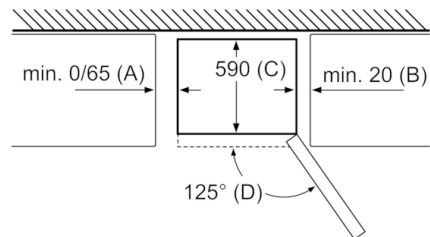

4 242002 878676

**Serie | 2, Vrijstaande koel-vriescombinatie,  
176 x 60 cm,  
KGN33NL20**

---

## Serie | 2, Vrijstaande koel-vriescombinatie, 176 x 60 cm, KGN33NL20

Apparaatnaam	a	b	c	d	e	f	g
KGN33 (Binnenste greep)	1760	600	660	590	600	1210	12

Beschrijving
a Hoogte
b Breedte
c Diepte bij gesloten deur, zonder greep
d Kastdiepte
e Breedte met tot 90° geopende deur
f Diepte met geopende deur
g Luchtspleet voor inbouw in uitsparing of inbouwkast

Afmeting in mm

Apparaatnaam	A	B	C	D
KGN33, 36, 39, 46, 49	0/65	20	590	125
KGF39, 49	0/65	20	590	125

Afmeting A:

Bij modellen met verticaal geïntegreerde grepen, is voor een eenvoudig openen een minimale afstand van 65 mm noodzakelijk.

Afmeting in mm