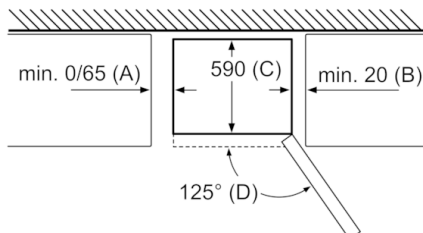

Toebehoren:

- 2x eievak

Technische specificaties:

- Afmetingen (hxbxd): 176 x 60 x 66 cm
- Verstelbare pootjes aan de voorzijde; achterzijde op rolletjes
- Draairichting deur rechts, verwisselbaar
- Klimaatklasse: SN-T
- Geluidsniveau: 42 dB(A) re 1 pW
- Aansluitwaarde: 100 W
- Netspanning 220 - 240 V

Serie | 2, Vrijstaande koel-vriescombinatie, 176 x 60 cm, KGN33KLEAE

Wordt het apparaat direct tegen de wand geplaatst, dan kunnen de laden er volledig uitgetrokken worden.

* Met en zonder externe greep.

Apparaatnaam	a	b	c	d	e	f	g
KGN33 (Binnenste greep)	1760	600	660	590	600	1210	12

Beschrijving
a Hoogte
b Breedte
c Diepte bij gesloten deur, zonder greep
d Kastdiepte
e Breedte met tot 90° geopende deur
f Diepte met geopende deur
g Luchtspatie voor inbouw in uitsparing of inbouwkast

Afmeting in mm

Apparaatnaam	A	B	C	D
KGN33, 36, 39, 46, 49	0/65	20	590	125
KGF39, 49	0/65	20	590	125

Afmeting A:

Bij modellen met verticaal geïntegreerde grepen, is voor een eenvoudig openen een minimale afstand van 65 mm noodzakelijk.