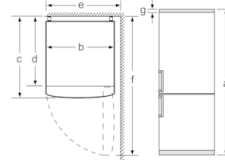

Toebehoren:

- 2x eievak

Technische specificaties:

- Afmetingen (hxbxd): 176 x 60 x 66 cm
- Verstelbare pootjes aan de voorzijde; achterzijde op rolletjes
- Draairichting deur rechts, verwisselbaar
- Klimaatklasse: SN-T
- Geluidsniveau: 42 dB(A) re 1 pW
- Aansluitwaarde: 100 W
- Netspanning 220 - 240 V

Serie | 2, Vrijstaande koel-vriescombinatie, 176 x 60 cm, KGN33KLEAE

Wordt het apparaat direct tegen de wand geplaatst, dan kunnen de laden er volledig uitgetrokken worden.

* Met en zonder externe greep.

Apparaatnaam	a	b	c	d	e	f	g
KGN33 (Binnenste greep)	1760	600	660	590	600	1210	12

Beschrijving
a Hoogte
b Breedte
c Diepte bij gesloten deur, zonder greep
d Kastdiepte
e Breedte met tot 90° geopende deur
f Diepte met geopende deur
g Luchtspatie voor inbouw in uitsparing of inbouwkast

Afmeting in mm

Apparaatnaam	A	B	C	D
KGN33, 36, 39, 46, 49	0/65	20	590	125
KGF39, 49	0/65	20	590	125

Afmeting A:

Bij modellen met verticaal geïntegreerde grepen, is voor een eenvoudig openen een minimale afstand van 65 mm noodzakelijk.