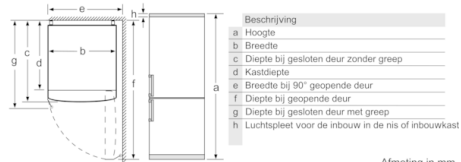

Afmeting in mm

Afmeting in mm