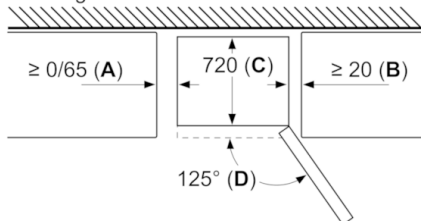

Apparaatnaam	A	B	C	D
KGN56	0/65	20	720	125
KGF56	0/65	20	720	125

A: Bij modellen met verticaal geïntegreerde grepen, is voor het eenvoudig openen een minimale afstand van 65 mm noodzakelijk.