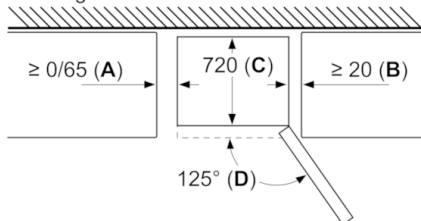

Apparaatnaam	A	B	C	D
KGNS6	0/65	20	720	125
KGF56	0/65	20	720	125

A: Bij modellen met verticaal geïntegreerde grepen, is voor het eenvoudig openen een minimale afstand van 65 mm noodzakelijk.