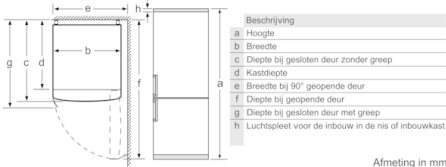

Serie | 8, Vrijstaande koel-vriescombinatie, 203 x 60 cm, Wit KGF39SW45

Apparaatnaam	a	b	c	d	e	f	g	h
KG39/KGF39 (Binnengreep)	2030	600	660	590	600	1210	660	12
KG39/KGF39 (Buitengreep)	2030	600	660	590	640	1210	700	12

Wordt het apparaat direct tegen de wand geplaatst, dan kunnen de laden er volledig uitgetrokken worden.

* Met en zonder externe greep.