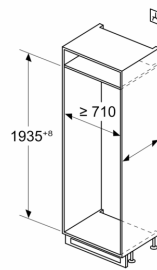

#### **Technische specificaties:**

- Inbouwmaten (hxbxd):
- 194 x 71 x 56 cm
- Afmetingen (hxbxd):
- 194 x 71 x 55 cm
- Klimaatklasse: SN-ST
- Verstelbare pootjes aan de voorzijde; achterzijde op rolletjes
- Draairichting deur rechts, verwisselbaar
- Netspanning 220 - 240 V
- Lengte voedingskabel: 230 cm

#### **Toebehoren:**

- eiervak, ijsblokjesvorm

**Serie 4, Inbouw**  
**koel-vriescombinatie, 193.5 x 70.8**  
**cm, Vlakscharnier**  
**KBN96SFE0**

Afmeting in m

**C:** Frontpaneel

**D:** Onderrand

Afmeting in m

Afmeting in mm

Afmeting in m  
 Aanbeveling

De in de tabel  
 moeten worden  
 botsingsvrije  
 te waarborgen  
 keukenmeubel