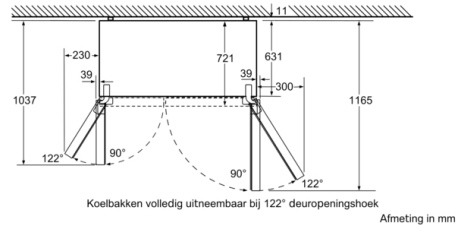

Technische specificaties:

- Afmetingen (hxbxd): 176 x 91 x 73 cm
- Klimaatklasse: SN-T
- Geluidsniveau: 43 dB(A) re 1 pW
- Aansluitwaarde: 190 W

**Series 4, American side by side, 175.6 x 91.2
cm, Inox-easyclean
KAN92VI35**

Afmeting in mm

x_1 (Meubeldiepte)	a b	
600	39	39
650	39	53
700	39	85
x_2 (Wand)	39	300

Afmeting in mm