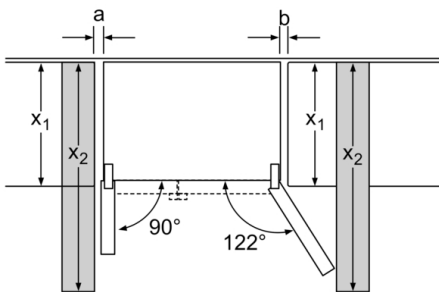

Technische specificaties:

- Afmetingen (hxbxd): 176 x 91 x 73 cm
- Klimaatklasse: SN-T
- Geluidsniveau: 43 dB(A) re 1 pW
- Aansluitwaarde: 190 W

**Series 4, American side by side, 175.6 x 91.2
cm, Inox-easyclean
KAN92VI35**

Afmeting in mm

x_1 (Meubeldiepte)	a b	
600	39	39
650	39	53
700	39	85
x_2 (Wand)	39	300

Afmeting in mm