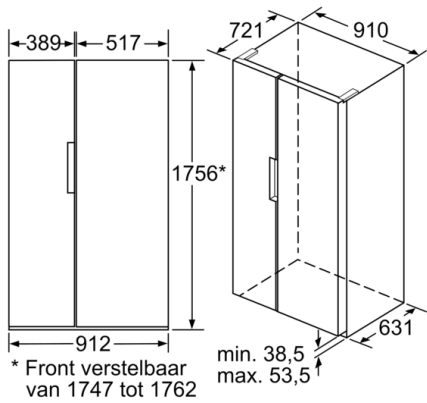

Koelruimte:

- Netto inhoud koelruimte: 387 liter
- Superkoelen met autom. terugschakeling
- 4 Legplateaus van veiligheidsglas, waarvan 3 verstelbaar
- MultiBox: transparante lade met gegolfde bodem, perfect voor het bewaren van fruit en groente
- LED verlichting in koelgedeelte
- Multi-Airflow-Systeem
- 2 grote deurvakken, 2 kleine deurvakken
- Boter-/kaasvak

4-Sterren vriesruimte:

- Netto inhoud vriesruimte: 202 liter
- Invriescapaciteit: 12 kg per 24 uur
- Bewaartijd bij storing: 12 uur
- 4 Glazen legplateaus, waarvan 2 in hoogte verstelbaar
- 2 Transparante diepvriesladen, waarvan 1 Big-Box
- 5 deurvakken in het vriesgedeelte
- IceTwister - ijsblokjesbereider
- LED verlichting in vriesgedeelte

Technische specificaties:

- Afmetingen (hxbxd): 176 x 91 x 73 cm
- Klimaatklasse: SN-T
- Geluidsniveau: 43 dB(A) re 1 pW
- Aansluitwaarde: 190 W

**Series 4, American side by side, 175.6 x 91.2
cm, Inox-easyclean
KAN92VI35**

Afmeting in mm

x_1 (Meubeldiepte)	a b	
600	39	39
650	39	53
700	39	85
x_2 (Wand)	39	300

Afmeting in mm