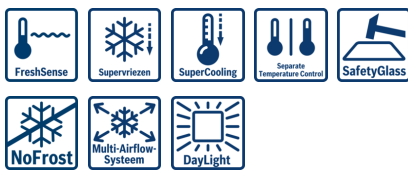

**Serie | 6, Amerikaanse koel-vriescombinatie, Zwart  
KAN58A55**

**A+**

**Toebehoren**

1 x flexibele aansluitingsbuis  
1 x eiervak

**De side-by-side koel-vriescombinatie met NoFrost, ijs- en waterdispenser en 3 MultiBoxen: een frisse drank met slechts één druk op de knop.**

- **Ijsdispenser:** ijsblokjes met één druk op de knop.
- **3 MultiBoxen:** extra ruimte voor grote hoeveelheden verse groente en fruit.
- **NoFrost:** voorkomt ijsvorming en maakt ontdooien zo overbodig. Dat bespaart u veel tijd en energie.
- **Elektronische temperatuurregeling:** eenvoudig en overzichtelijk de gewenste temperatuur instellen.
- **MultiAirflow-systeem:** houdt Producten langer vers dankzij de gelijkmatige luchtcirculatie in de gehele binnenruimte.

#### Technische specificaties:

- Afmetingen (hxbxd): 180 x 90 x 67 cm
- Klimaatklasse: SN-T
- Geluidsniveau: 45 dB(A) re 1 pW
- Aansluitwaarde: 300 W
- Geïntegreerd waterfilter
- Vaste wateraansluiting met waterslang 5 m, 3/4"