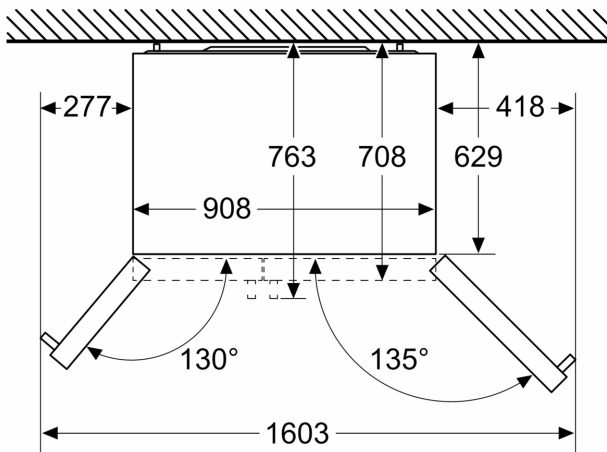

- Afmetingen (hxbxd):
- 179 x 91 x 71 cm
- Klimaatklasse: SN-T
- Netspanning 220 - 240 V

**Toebehoren:**

- eiervak, 1 x flexibele aansluitingsbuis

**Serie 6, Amerikaanse  
koel-vriescombinatie, 178.7 x 90.8  
cm, Zwart  
KAD93VBFP**

Afmeting in mm

Afmeting in mm

A	a	b
≤ 600	50	50
600 < A ≤ 650	50	50
650 < A ≤ 700	53	96
> 700	277	418

A: Meubel- of werkbladdiepte

B: Wand  
Laden kunnen worden  
uitgetrokken met de deur open  
tot 90°.  
Lade kunnen worden verwijderd  
wanneer de deur volledig is  
geopend

Afmeting in mm

Specificaties

A	Voorzijde is instelbaar van 1783 tot 1792
B	Kastdiepte
C	Diepte inclusief deur, zonder greep
D	Diepte inclusief deur, met greep
E	Wateraansluiting op het apparaat