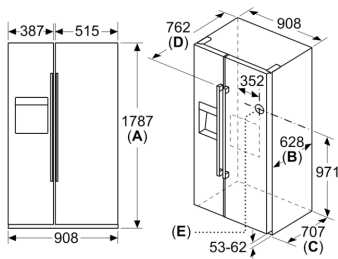

- Afmetingen (hxbxd):
- 179 x 91 x 71 cm
- Klimaatklasse: SN-T
- Netspanning 220 - 240 V

**Toebehoren:**

- eiervak, 1 x flexibele aansluitingsbuis

**Serie 6, Amerikaanse  
koel-vriescombinatie, 178.7 x 90.8  
cm, Zwart  
KAD93VBFP**

Afmeting in mm

Afmeting in mm

A	a	b
≤ 600	50	50
600 < A ≤ 650	50	50
650 < A ≤ 700	53	96
> 700	277	418

A: Meubel- of werkbladdiepte

B: Wand  
Laden kunnen worden  
uitgetrokken met de deur open  
tot 90°.  
Lade kunnen worden verwijderd  
wanneer de deur volledig is  
geopend

Afmeting in mm

Specificaties

A	Voorzijde is instelbaar van 1783 tot 1792
B	Kastdiepte
C	Diepte inclusief deur, zonder greep
D	Diepte inclusief deur, met greep
E	Wateraansluiting op het apparaat