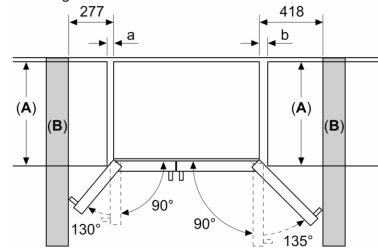

- Afmetingen (hxbxd):
- 179 x 91 x 71 cm
- Klimaatklasse: SN-T
- Netspanning 220 - 240 V

**Toebehoren:**

- eiervak, 1 x flexibele aansluitingsbuis

**Serie 6, Amerikaanse  
koel-vriescombinatie, 178.7 x 90.8  
cm, Zwart  
KAD93VBFP**

Afmeting in mm

Afmeting in mm

A	a	b
≤ 600	50	50
600 < A ≤ 650	50	50
650 < A ≤ 700	53	96
> 700	277	418

A: Meubel- of werkbladdiepte

B: Wand  
Laden kunnen worden  
uitgetrokken met de deur open  
tot 90°.  
Lade kunnen worden verwijderd  
wanneer de deur volledig is  
geopend

Afmeting in mm

Specificaties

A	Voorzijde is instelbaar van 1783 tot 1792
B	Kastdiepte
C	Diepte inclusief deur, zonder greep
D	Diepte inclusief deur, met greep
E	Wateraansluiting op het apparaat