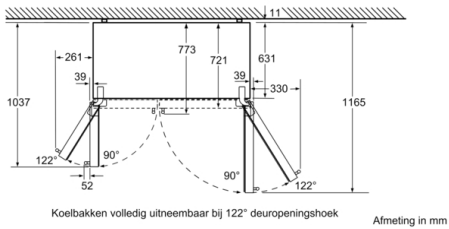

### **Technische specificaties:**

- Afmetingen (hxbxd):  
176 x 91 x 73 cm
- Aansluitwaarde: 190 W
- Geïntegreerd waterfilter

**Serie 8, 175.6 x 91.2 cm, Zwart  
KAD92SB30**

Afmeting in mm