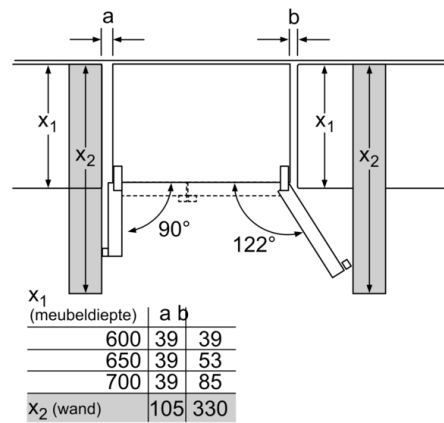

### **Technische specificaties:**

- Afmetingen (hxbxd):  
176 x 91 x 73 cm
- Aansluitwaarde: 190 W
- Geïntegreerd waterfilter

**Serie 8, 175.6 x 91.2 cm, Zwart  
KAD92SB30**

Afmeting in mm