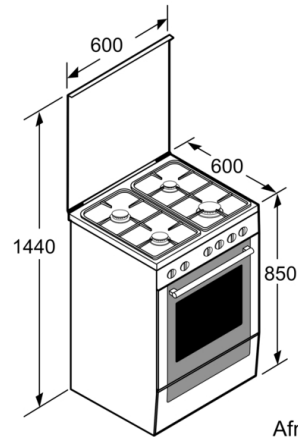

Technische Data

Uitvoering : Vrijstaand

Afmetingen (HxBxD) : 850-865 x 600 x 600 mm

Lengte elektriciteits snoer : 120 cm

Nettogewicht : 58,0 kg

Brutogewicht : 61,6 kg

EAN-code : 4242005041879

Aantal ovenruimtes - (2010/30/EU) : 1

Toebehoren:

- Universele braadslede
Rooster

Technische specificaties:

- Afmetingen (hxbxd):
850 x 600 x 600 mm
- In hoogte verstelbaar
- Afgesteld op aardgas (25 mbar)
- Aansluitwaarde: 3,3 kW
- Aansluitwaarde gas: 8 kW
- Lengte aansluitsnoer: 120 cm
- Energieklasse volgens EU-norm nr. 65/2014: A(op een schaal van A+++ t/m D)
- Energieverbruik bij boven- en onderwarmte:0,98 kWh
- Energieverbruik bij hetelucht:0,79 kWh
- Aantal ovenruimtes: 1 - Warmtebron: elektrisch -
Oveninhoud:66 liter

Serie 6, Vrijstaand gas-elektro fornuis, inox HXS59II51N

Afmeting in mm

Afmeting in mm

Afmeting in mm