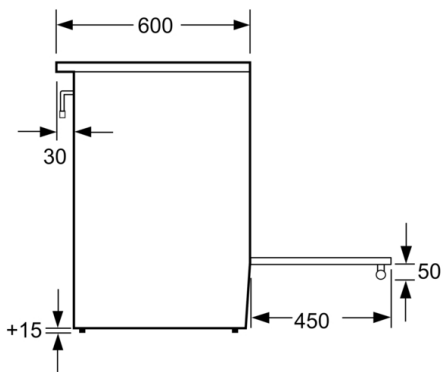

Technische Data

Uitvoering : Vrijstaand

Afmetingen (HxBxD) : 850-865 x 600 x 600 mm

Lengte elektriciteits snoer : 120 cm

Nettogewicht : 58,0 kg

Brutogewicht : 61,6 kg

EAN-code : 4242005041879

Aantal ovenruimtes - (2010/30/EU) : 1

Toebehoren:

- Universele braadslede
Rooster

Technische specificaties:

- Afmetingen (hxbxd):
850 x 600 x 600 mm
- In hoogte verstelbaar
- Afgesteld op aardgas (25 mbar)
- Aansluitwaarde: 3,3 kW
- Aansluitwaarde gas: 8 kW
- Lengte aansluitsnoer: 120 cm
- Energieklasse volgens EU-norm nr. 65/2014: A(op een schaal van A+++ t/m D)
- Energieverbruik bij boven- en onderwarmte:0,98 kWh
- Energieverbruik bij hetelucht:0,79 kWh
- Aantal ovenruimtes: 1 - Warmtebron: elektrisch -
Oveninhoud:66 liter

Serie 6, Vrijstaand gas-elektro fornuis, inox HXS59II51N

Afmeting in mm

Afmeting in mm

Afmeting in mm