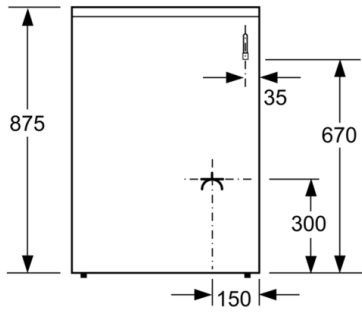

Serie 6, Vrijstaand gas-elektro fornuis, inox HXS59II51N

Afmeting in mm