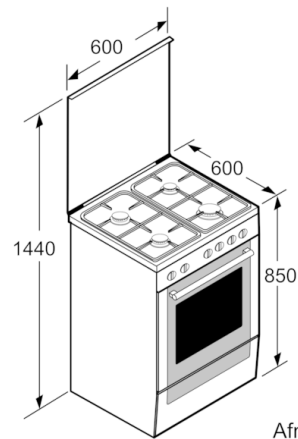

Technische Data

Uitvoering :	Vrijstaand
Afmetingen: hoogte x breedte x diepte (mm) :	850-865 x 600 x 600
Lengte elektriciteits snoer (cm) :	120
Nettogewicht (kg) :	52,684
Brutogewicht (kg) :	56,6
EAN-code :	4242005041657
Aantal ovenruimtes - (2010/30/EU) :	1
Bruikbaar volume (van ovenruimte) - NIEUW (2010/30/EU) :	66
Energie-efficiëntieklasse (2010/30/EG) :	A
Energy consumption per cycle conventional (2010/30/EC) :	0,98
Energy consumption per cycle forced air convection (2010/30/EC) :	0,79
Energie-efficiëntie-index (2010/30/EU) :	95,2
Aansluitwaarde (W) :	3300
Minimale smeltveiligheid (A) :	16
Spanning (V) :	220-240
Frequentie (Hz) :	50-60
Type stekker :	Schuko-/Gardy. met aarding

Comfort / Zekerheid:

- Grote ovenruimte met grijs email
- Inhoud: 66 liter
- Bediening met LED-display
- Temperatuurregeling van 50 °C - 275 °C
- Elektronische klok met dagtijdindicatie, kookwekker, start en stopfunctie
- Halogeenverlichting
- Geïntegreerde vonkontsteking
- Klapdeur met SoftClose
- Thermo-elektrische beveiliging voor alle gasbranders: geen vlam, geen gas!
- Standaard lade voor kookgerei
- kinderbeveiliging

- Afmetingen (hxbxd): 85.0 cm x 60.0 cm x 60.0 cm
- Aansluitwaarde gas: 7.5 kW
- Aansluitwaarde: 3,3 kW
- Lengte aansluitsnoer: 120 cm
- In hoogte verstelbaar
- Afgesteld op aardgas (25 mbar)
- Energieklasse volgens EU-norm nr. 65/2014: A (op een schaal van A+++ t/m D)
- Energieverbruik bij boven- en onderwarmte: 0,98 kWh
- Energieverbruik bij hetelucht: 0,79 kWh
- Aantal ovenruimtes: 1
- Warmtebron: elektrisch
- Oveninhoud: 66 liter

Technische data:

Serie | 4, Vrijstaand gas-elektro fornuis, inox HXR390E50N

Afmeting in mm

Afmeting in mm

Afmeting in mm