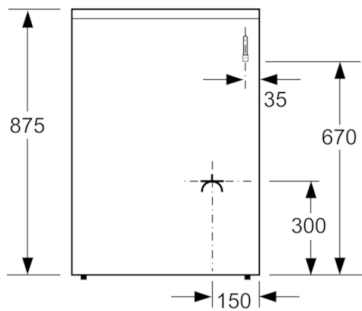

Technische Data

Uitvoering :	Vrijstaand
Afmetingen: hoogte x breedte x diepte (mm) :	850-865 x 600 x 600
Lengte elektriciteits snoer (cm) :	120
Nettogewicht (kg) :	52,684
Brutogewicht (kg) :	56,6
EAN-code :	4242005041657
Aantal ovenruimtes - (2010/30/EU) :	1
Bruikbaar volume (van ovenruimte) - NIEUW (2010/30/EU) :	66
Energie-efficiëntieklasse (2010/30/EG) :	A
Energy consumption per cycle conventional (2010/30/EC) :	0,98
Energy consumption per cycle forced air convection (2010/30/EC) :	0,79
Energie-efficiëntie-index (2010/30/EU) :	95,2
Aansluitwaarde (W) :	3300
Minimale smeltveiligheid (A) :	16
Spanning (V) :	220-240
Frequentie (Hz) :	50-60
Type stekker :	Schuko-/Gardy. met aarding

- Afmetingen (hxbxd): 85.0 cm x 60.0 cm x 60.0 cm
- Aansluitwaarde gas: 7.5 kW
- Aansluitwaarde: 3,3 kW
- Lengte aansluitsnoer: 120 cm
- In hoogte verstelbaar
- Afgesteld op aardgas (25 mbar)
- Energieklasse volgens EU-norm nr. 65/2014: A (op een schaal van A+++ t/m D)
- Energieverbruik bij boven- en onderwarmte: 0,98 kWh
- Energieverbruik bij hetelucht: 0,79 kWh
- Aantal ovenruimtes: 1
- Warmtebron: elektrisch
- Oveninhoud: 66 liter

Technische data:

Serie | 4, Vrijstaand gas-elektro fornuis, inox HXR390E50N

Afmeting in mm

Afmeting in mm

Afmeting in mm