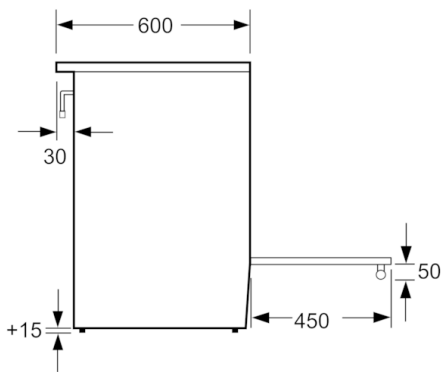

Technische Data

Uitvoering :	Vrijstaand
Afmetingen: hoogte x breedte x diepte (mm) :	850-865 x 600 x 600
Lengte elektriciteits snoer (cm) :	120
Nettogewicht (kg) :	52,684
Brutogewicht (kg) :	56,6
EAN-code :	4242005041657
Aantal ovenruimtes - (2010/30/EU) :	1
Bruikbaar volume (van ovenruimte) - NIEUW (2010/30/EU) :	66
Energie-efficiëntieklasse (2010/30/EG) :	A
Energy consumption per cycle conventional (2010/30/EC) :	0,98
Energy consumption per cycle forced air convection (2010/30/EC) :	0,79
Energie-efficiëntie-index (2010/30/EU) :	95,2
Aansluitwaarde (W) :	3300
Minimale smeltveiligheid (A) :	16
Spanning (V) :	220-240
Frequentie (Hz) :	50-60
Type stekker :	Schuko-/Gardy. met aarding

- Afmetingen (hxbxd): 85.0 cm x 60.0 cm x 60.0 cm
- Aansluitwaarde gas: 7.5 kW
- Aansluitwaarde: 3,3 kW
- Lengte aansluitsnoer: 120 cm
- In hoogte verstelbaar
- Afgesteld op aardgas (25 mbar)
- Energieklasse volgens EU-norm nr. 65/2014: A (op een schaal van A+++ t/m D)
- Energieverbruik bij boven- en onderwarmte: 0,98 kWh
- Energieverbruik bij hetelucht: 0,79 kWh
- Aantal ovenruimtes: 1
- Warmtebron: elektrisch
- Oveninhoud: 66 liter

Technische data:

Serie | 4, Vrijstaand gas-elektro fornuis, inox HXR390E50N

Afmeting in mm

Afmeting in mm

Afmeting in mm