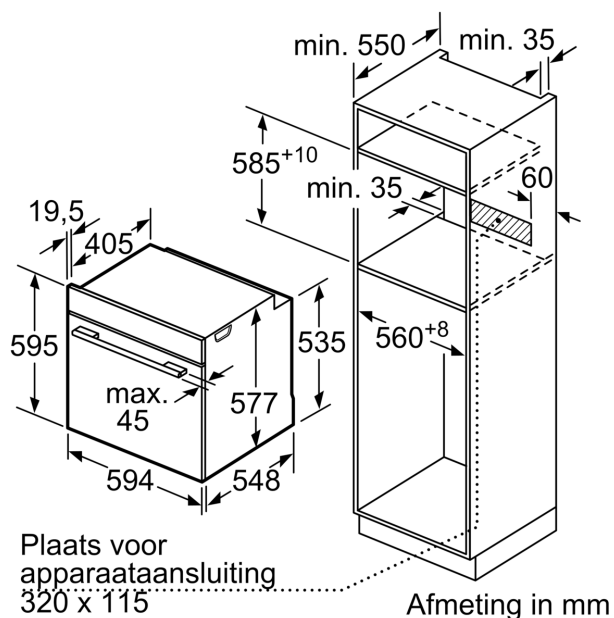

Inbouw/vrijstaand: ..... Inbouw  
 Deurtype: ..... Klapdeur  
 Inbouwafmetingen (hxbxd): ..... 585-595 x 560-568 x 550 mm  
 Afmetingen (hxbxd): ..... 595 x 594 x 548 mm  
 Afmetingen inclusief verpakking hxbxd: ..... 660 x 650 x 690 mm  
 Materiaal bedieningspaneel: ..... glas  
 Materiaal deur: ..... Glas  
 Nettogewicht: ..... 42.9 kg  
 Lengte elektriciteits snoer: ..... 120.0 cm  
 EAN-code: ..... 4242005327263  
 Minimale smeltveiligheid: ..... 16 A  
 Spanning: ..... 220-240 V  
 Frequentie: ..... 50; 60 Hz  
 Type stekker: ..... Schuko-/Gardy. met aarding (meegeleverd)  
 Aantal ovenruimtes - (2010/30/EU): ..... 1  
 Bruikbaar volume (van ovenruimte) - NIEUW (2010/30/EU): ..... 71 l  
 Energieklasse: ..... A+  
 Energy consumption per cycle conventional (2010/30/EC): ..... 0.87 kWh/cycle  
 Energy consumption per cycle forced air convection (2010/30/EU): ..... 0.69 kWh/cycle  
 Energie-efficiëntie-index (2010/30/EU): ..... 81.2 %  
 Meegeleverde toebehoren: 1 x Geëmailleerd bakblik, 1 x Rooster, 1 x Universele braadslede, 1 x Stoomreservoir met gaatjes, formaat XL, 1 x Spons, 1 x Stoomreservoir zonder gaatjes, formaat M, 1 x Air Fry bakplaat

### Technische specificaties:

- Voor afmetingen en inbouwmaten van dit apparaat aub de maatschetsen aanhouden

- Inbouwmaten (hxbxd):

- 585 - 595 x 560 - 568 x 550 mm

- Afmetingen (hxbxd):

- 595 x 594 x 548 mm

- Aantal ovenruimtes: 1 - Warmtebron: elektrisch - Oveninhoud: 71 liter

- Nominale spanning: 220 - 240 V

**Serie 8, Oven met volwaardige stoom, 60 x 60 cm, Zwart HSG936DB1**

Inbouw van twee apparaten boven elkaar  
Luchtverversing

A: Luchtinvoeropening  $\geq 200 \text{ cm}^2$

Wordt het apparaat onder een kookzone ingebouwd, dan moet rekening gehouden worden met de volgende werkblad-dikte (eventueel incl. onderconstructie).

Kookzone-type	min. werkbladdikte	
	opgebouwd	vlak
Inductiekookzone	37 mm	38 mm
Volledige oppervlak-inductiekookzone	47 mm	48 mm
gaskookplaat	30 mm	38 mm
elektrische kookplaat	27 mm	30 mm