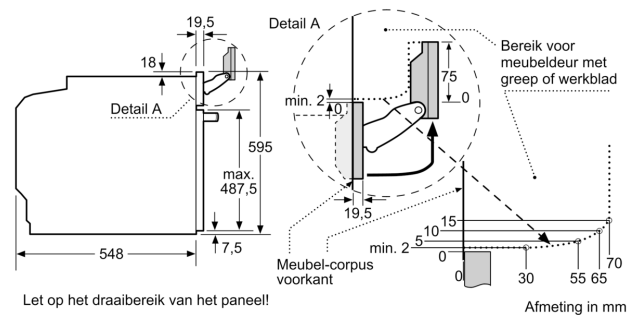

### Technische specificaties:

- Voor afmetingen en inbouwmaten van dit apparaat aub de maatschetsen aanhouden

- Inbouwmaten (hxbxd):

- 585 - 595 x 560 - 568 x 550 mm

- Afmetingen (hxbxd):

- 595 x 594 x 548 mm

- Lengte aansluitsnoer: 120 cm

- Aansluitwaarde: 3,6 kW

- Energieklasse volgens EU-norm nr. 65/2014: A+(op een schaal van A+++ t/m D)

- Energieverbruik bij boven- en onderwarmte: 0,87 kWh

- Energieverbruik bij hetelucht: 0,69 kWh

- Aantal ovenruimtes: 1 - Warmtebron: elektrisch - Oveninhoud: 71 liter

- Nominale spanning: 220 - 240 V

**Serie 8, Oven met volwaardige stoom, 60 x 60 cm, Zwart HSG936DB1**

Inbouw van twee apparaten boven elkaar  
Luchtverversing

A: Luchtinvoeropening  $\geq 200 \text{ cm}^2$

Wordt het apparaat onder een kookzone ingebouwd, dan moet rekening gehouden worden met de volgende werkblad-dikte (eventueel incl. onderconstructie).

Kookzone-type	min. werkbladdikte	
	opgebouwd	vlak
Inductiekookzone	37 mm	38 mm
Volledige oppervlak-inductiekookzone	47 mm	48 mm
gaskookplaat	30 mm	38 mm
elektrische kookplaat	27 mm	30 mm