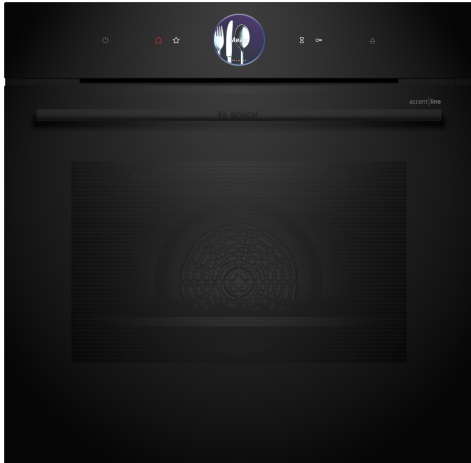

**Serie 8, Oven met volwaardige stoom, 60 x 60 cm, Zwart HSG936DB1**

**A+**

**De bakoven met stoom met digitale bedieningsring en TFT-touchdisplay. Assist-functie voor maaltijden, PerfectBake Plus, PerfectRoast Plus: voor automatisch perfecte gerechten, bakken met stoom of met toegevoegde stoom. Home Connect voor bediening via de App.**

- **Digitale bedieningsring:** de eenvoudige en innovatieve manier om oveninstellingen te selecteren.
- **TFT-Touchdisplay Plus:** bediening met een innovatieve digitale bedieningsring en vergroot TFT-Touchscreen
- **Sous-vide:** voor een zachte, gezonde bereiding die je gerecht langzaam gaart.
- **Milde hetelucht** bespaart energie tijdens het bakken en braden.
- **Oven Assistent met spraakbesturing:** kies eenvoudig het juiste programma.

## Serie 8, Oven met volwaardige stoom, 60 x 60 cm, Zwart HSG936DB1

**De bakoven met stoom met digitale bedieningsring en TFT-touchdisplay. Assist-functie voor maaltijden, PerfectBake Plus, PerfectRoast Plus: voor automatisch perfecte gerechten, bakken met stoom of met toegevoegde stoom. Home Connect voor bediening via de App.**

### Comfort:

- Inhoud: 71 liter
- TFT-Touchdisplay Plus (65 mm x 65 mm)
- Touch Control bediening
- Digitale bedieningsring
- PerfectBake Plus
- PerfectRoast Plus
- Air Fry-functie
- Ondersteunend systeem voor perfecte kookresultaten: Assist-functie
- Indicatie leeg waterreservoir
- Elektronische klok
- Led-verlichting, uitschakelbaar
- Temperatuurvoorstel, Controle van de actuele oventemperatuur, Opwarmingsindicatie, Voorspelling resterende tijd, Kerntemperatuurmeter
- Klapdeur
- Geforceerde koeling met naventilatie
- Lage deurtemperatuur
- Deurcontact schakelaar
- Kinderbeveiliging Restwarmte-aanduiding Start/Stop-toets
- Home Connect
- Oven Assistent met spraakbediening (i.c.m. Home Connect en Amazon Alexa)