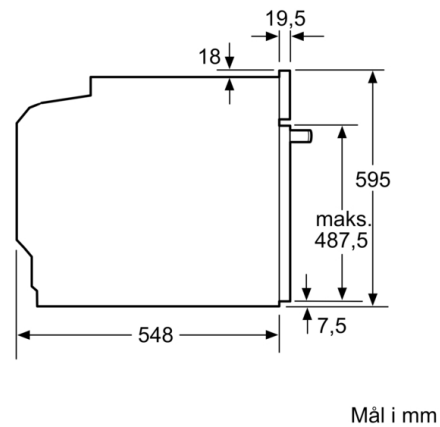

Teknisk data

Type mikrobølgeovn : Kombimikro
Kontrolltype : Elektronisk
Mål (HxBxD) : 595 x 594 x 548 mm
Innvendige mål : 357.0 x 480 x 392.0 mm
Lengden på strømledningen : 120 cm
Nettvekt : 50,4 kg
Bruttovekt : 52,8 kg
EAN-kode : 4242005111091
Maks. mikrobølgeeffekt : 800 W
Tilkoblingseffekt : 3600 W
Sikring : 16 A
Spenning : 220-240 V
Frekvens : 50; 60 Hz
Støpseltype : Schuko-/Gardy støpsel med jord
Innvendige mål : 357.0 x 480 x 392.0 mm
Inkluderte tilbehør : 1 x Bakebrett, emalje, 1 x Kombirist, 1 x Langpanne

Dersom apparatet monteres under en platetopp, må benkeplate-tykkelsen (ev. inkl. underkonstruksjon) være som følger.

Platetopptype	min. benkeplatetykkelse	
	tradisjonell	plano
Induksjonsplatetopp	37 mm	38 mm
Heldekkende induksjonsplatetopp	47 mm	48 mm
Gassbluss	30 mm	38 mm
Elektrisk platetopp	27 mm	30 mm