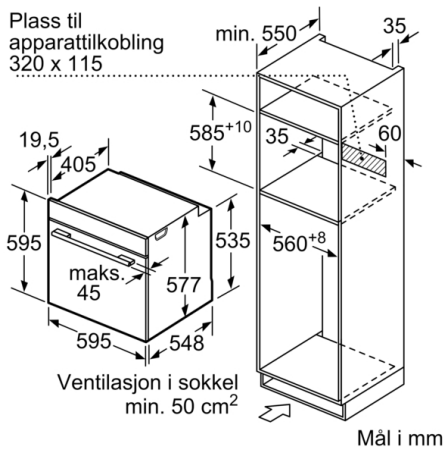

Teknisk data

Type mikrobølgeovn : Kombimikro
Kontrolltype : Elektronisk
Mål (HxBxD) : 595 x 594 x 548 mm
Innvendige mål : 357.0 x 480 x 392.0 mm
Lengden på strømledningen : 120 cm
Nettvekt : 50,4 kg
Bruttovekt : 52,8 kg
EAN-kode : 4242005111091
Maks. mikrobølgeeffekt : 800 W
Tilkoblingseffekt : 3600 W
Sikring : 16 A
Spenning : 220-240 V
Frekvens : 50; 60 Hz
Støpseltype : Schuko-/Gardy støpsel med jord
Innvendige mål : 357.0 x 480 x 392.0 mm
Inkluderte tilbehør : 1 x Bakebrett, emalje, 1 x Kombirist, 1 x Langpanne

Dersom apparatet monteres under en platetopp, må benkeplate-tykkelsen (ev. inkl. underkonstruksjon) være som følger.

Platetopptype	min. benkeplatetykkelse	
	tradisjonell	plano
Induksjonsplatetopp	37 mm	38 mm
Heldekkende induksjonsplatetopp	47 mm	48 mm
Gassbluss	30 mm	38 mm
Elektrisk platetopp	27 mm	30 mm