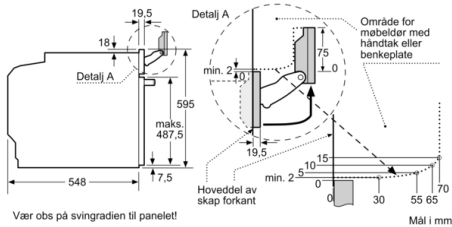

Dersom apparatet monteres under en platetopp, må benkeplate-tykkelsen (ev. inkl. underkonstruksjon) være som følger.

Platetopptype	min. benkeplatetykkelse	
	tradisjonell	plano
Induksjonsplatetopp	37 mm	38 mm
Heldekkende induksjonsplatetopp	47 mm	48 mm
Gassbluss	30 mm	38 mm
Elektrisk platetopp	27 mm	30 mm