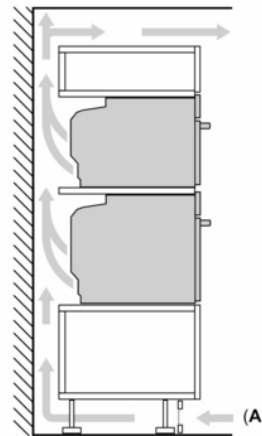

Toebehoren:

- Geëmailleerd bakblik
Combi rooster Universele braadslede

Technische specificaties:

- Inbouwmaten (hxbxd):
585 - 595 x 560 - 568 x 550 mm
- Afmetingen (hxbxd):
595 x 594 x 548 mm
- Lengte aansluitsnoer: 120 cm
- Aansluitwaarde: 3,6 kW
- Nominale spanning: 220 - 240 V
- Voor afmetingen en inbouwmaten van dit apparaat aub de maatschetsen aanhouden

Serie 8, Oven met magnetron, 60 x 60 cm, Zwart HMG976KB1

Wordt het apparaat onder een kookzone
ingebouwd, dan moet rekening gehouden
worden met de volgende werkblad-
dikte (eventueel incl. onderconstructie).

| Kookzone-type | min. werkbladdikte | |
|--|--------------------|-------|
| | opgebouwd | vlak |
| Inductiekookzone | 37 mm | 38 mm |
| Volledige oppervlak- inductiekookzone | 47 mm | 48 mm |
| gaskookplaat | 30 mm | 38 mm |
| elektrische kookplaat | 27 mm | 30 mm |

Inbouw van twee apparaten boven elkaar

Luchtverversing

Afmeting in mm