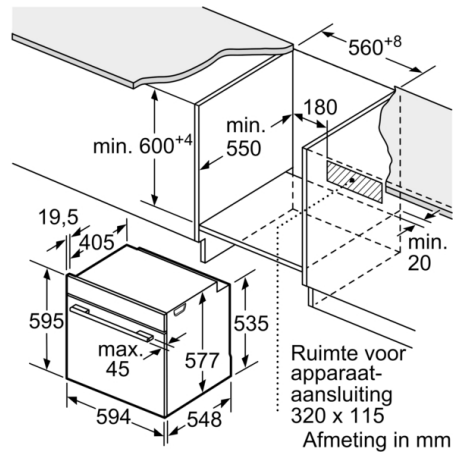

Toebehoren:

- Geëmailleerd bakblik
Combi rooster Universele braadslede

Technische specificaties:

- Inbouwmaten (hxbxd):
585 - 595 x 560 - 568 x 550 mm
- Afmetingen (hxbxd):
595 x 594 x 548 mm
- Lengte aansluitsnoer: 120 cm
- Aansluitwaarde: 3,6 kW
- Nominale spanning: 220 - 240 V
- Voor afmetingen en inbouwmaten van dit apparaat aub de maatschetsen aanhouden

Serie 8, Oven met magnetron, 60 x 60 cm, Zwart HMG976KB1

Wordt het apparaat onder een kookzone
ingebouwd, dan moet rekening gehouden
worden met de volgende werkblad-
dikte (eventueel incl. onderconstructie).

| Kookzone-type | min. werkbladdikte | |
|--|--------------------|-------|
| | opgebouwd | vlak |
| Inductiekookzone | 37 mm | 38 mm |
| Volledige oppervlak- inductiekookzone | 47 mm | 48 mm |
| gaskookplaat | 30 mm | 38 mm |
| elektrische kookplaat | 27 mm | 30 mm |

Inbouw van twee apparaten boven elkaar

Luchtverversing

Afmeting in mm