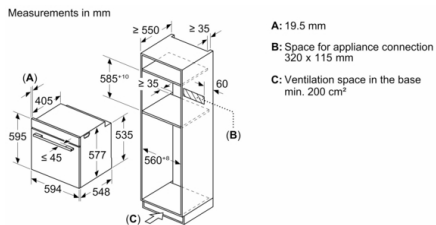

Serie 8, Oven met magnetron, 60 x 60 cm, Zwart HMG976KB1