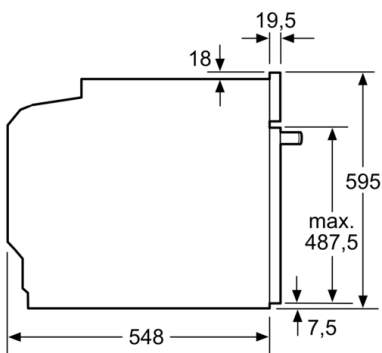

Toebehoren:

- Geëmailleerd bakblik
Combi rooster Universele braadslede

Technische specificaties:

- Inbouwmaten (hxbxd):
585 - 595 x 560 - 568 x 550 mm
- Afmetingen (hxbxd):
595 x 594 x 548 mm
- Lengte aansluitsnoer: 120 cm
- Aansluitwaarde: 3,6 kW
- Nominale spanning: 220 - 240 V
- Voor afmetingen en inbouwmaten van dit apparaat aub de maatschetsen aanhouden

Serie 8, Oven met magnetron, 60 x 60 cm, Zwart HMG976KB1

Wordt het apparaat onder een kookzone
ingebouwd, dan moet rekening gehouden
worden met de volgende werkblad-
dikte (eventueel incl. onderconstructie).

| Kookzone-type | min. werkbladdikte | |
|--|--------------------|-------|
| | opgebouwd | vlak |
| Inductiekookzone | 37 mm | 38 mm |
| Volledige oppervlak- inductiekookzone | 47 mm | 48 mm |
| gaskookplaat | 30 mm | 38 mm |
| elektrische kookplaat | 27 mm | 30 mm |

Inbouw van twee apparaten boven elkaar

Luchtverversing

Afmeting in mm