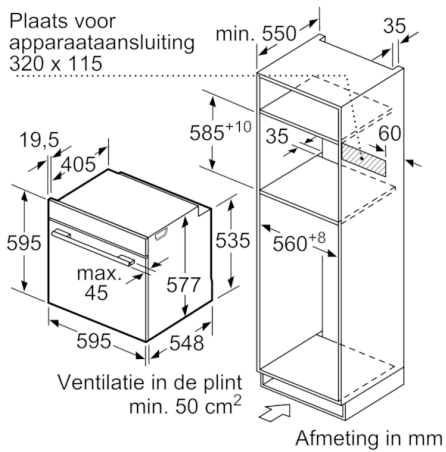

**Serie | 8, Oven met magnetron, 60 x 60 cm,
Carbon black
HMG8764C7**