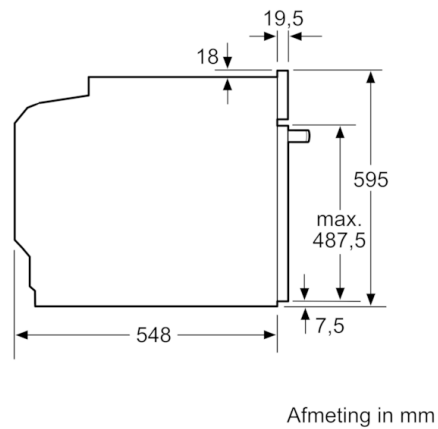

**Serie | 8, Oven met magnetron, 60 x 60 cm,
Carbon black
HMG8764C7**