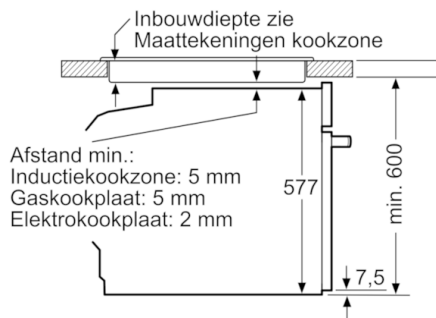

Technische Data

Soort magnetron :	Combimagnetron
Soort besturing :	Elektronisch
Kleur / -materiaal voorzijde :	zwart
Afmetingen van het apparaat h(min/max)xbxd (mm) :	595 x 594 x 548
Afmetingen binnenruimte hxbxd (mm) :	357.0 x 480 x 392.0
Lengte elektriciteits snoer (cm) :	120
Nettogewicht (kg) :	39,493
Brutogewicht (kg) :	41,9
EAN-code :	4242002911458
Maximaal magnetronvermogen (W) :	800
Aansluitwaarde (W) :	3600
Minimale smeltveiligheid (A) :	16
Spanning (V) :	220-240
Frequentie (Hz) :	60; 50
Type stekker :	Schuko-/Gardy. met aarding

Toebehoren:

- 1 x Geëmailleerd bakblik, 1 x Combi rooster, 1 x Universele braadslede

Technische specificaties:

- Inbouwmaten (hxbxd):
585-595 x 560-568 x 550 mm
- Afmetingen (hxbxd):
595 x 594 x 548 mm
- Lengte aansluitsnoer: 120 cm
- Aansluitwaarde: 3,6 kW
- Voor afmetingen en inbouwmaten van dit apparaat aub de maatschetsen aanhouden

Serie | 8, Oven met magnetron, zwart HMG8764B6

Inbouw met een kookzone.

Afmeting in mm

Afmeting in mm

Wordt het apparaat onder een kookzone ingebouwd, dan moet rekening gehouden worden met de volgende werkbladdikte (eventueel incl. onderconstructie).

Kookzone-type	min. werkbladdikte	
	opgebouwd	vlak
Inductiekookzone	37 mm	38 mm
Volledige oppervlak-inductiekookzone	47 mm	48 mm
gaskookplaat	30 mm	38 mm
elektrische kookplaat	27 mm	30 mm