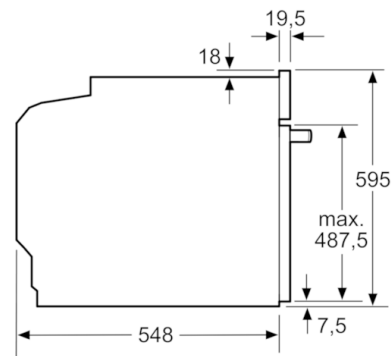

Technische Data

Soort magnetron :	Combimagnetron
Soort besturing :	Elektronisch
Kleur / -materiaal voorzijde :	zwart
Afmetingen van het apparaat h(min/max)xbxd (mm) :	595 x 594 x 548
Afmetingen binnenruimte hxbxd (mm) :	357.0 x 480 x 392.0
Lengte elektriciteits snoer (cm) :	120
Nettogewicht (kg) :	39,493
Brutogewicht (kg) :	41,9
EAN-code :	4242002911458
Maximaal magnetronvermogen (W) :	800
Aansluitwaarde (W) :	3600
Minimale smeltveiligheid (A) :	16
Spanning (V) :	220-240
Frequentie (Hz) :	60; 50
Type stekker :	Schuko-/Gardy. met aarding

Toebehoren:

- 1 x Geëmailleerd bakblik, 1 x Combi rooster, 1 x Universele braadslede

Technische specificaties:

- Inbouwmaten (hxbxd):
585-595 x 560-568 x 550 mm
- Afmetingen (hxbxd):
595 x 594 x 548 mm
- Lengte aansluitsnoer: 120 cm
- Aansluitwaarde: 3,6 kW
- Voor afmetingen en inbouwmaten van dit apparaat aub de maatschetsen aanhouden

Serie | 8, Oven met magnetron, zwart HMG8764B6

Inbouw met een kookzone.

Afmeting in mm

Afmeting in mm

Wordt het apparaat onder een kookzone ingebouwd, dan moet rekening gehouden worden met de volgende werkbladdikte (eventueel incl. onderconstructie).

Kookzone-type	min. werkbladdikte	
	opgebouwd	vlak
Inductiekookzone	37 mm	38 mm
Volledige oppervlak-inductiekookzone	47 mm	48 mm
gaskookplaat	30 mm	38 mm
elektrische kookplaat	27 mm	30 mm