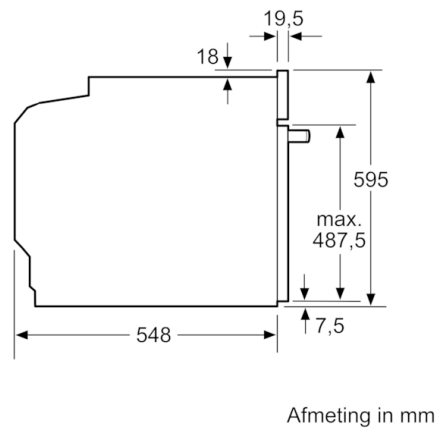

**Serie | 8, Oven met magnetron, 60 x 60 cm,
inox
HMG836NS6**