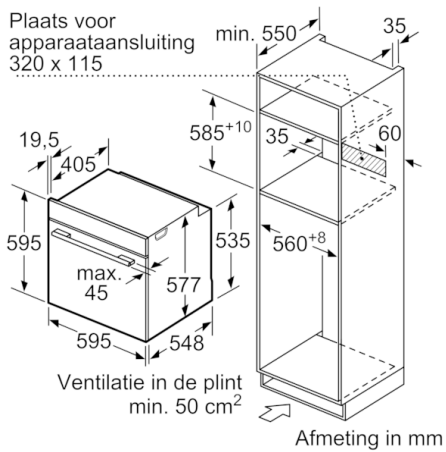

**Serie | 8, Oven met magnetron, 60 x 60 cm,
inox
HMG836NS6**