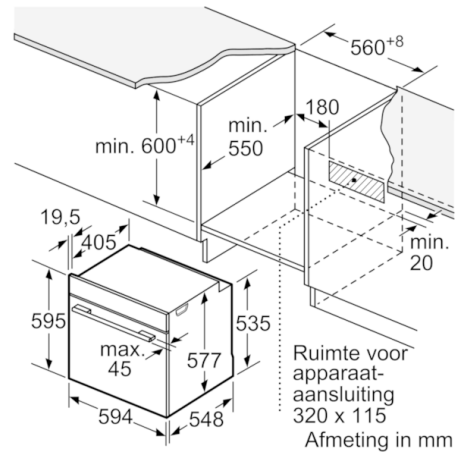

Technische Data

Soort magnetron :	Combimagnetron
Soort besturing :	Elektronisch
Kleur / -materiaal voorzijde :	inox
Afmetingen van het apparaat h(min/max)xbxd (mm) :	595 x 594 x 548
Afmetingen binnenruimte hxbxd (mm) :	357.0 x 480 x 392.0
Lengte elektriciteitsnoer (cm) :	120
Nettogewicht (kg) :	42,393
Brutogewicht (kg) :	45,0
EAN-code :	4242005075188
Maximaal magnetronvermogen (W) :	800
Aansluitwaarde (W) :	3600
Minimale smeltveiligheid (A) :	16
Spanning (V) :	220-240
Frequentie (Hz) :	60; 50
Type stekker :	Schuko-/Gardy. met aarding

4 242005 075188

Serie | 8, Oven met magnetron, inox HMG836NS1

De bakoven met magnetron: voor perfect smaakvol bak- en braadresultaat in korte tijd.

Technische specificaties:

- Inbouwmaten (hxbxd):
585-595 x 560-568 x 550 mm
- Afmetingen (hxbxd): 595 x 594 x 548 mm
- Lengte aansluitsnoer: 120 cm
- Aansluitwaarde: 3,6 kW
- Voor afmetingen en inbouwmaten van dit apparaat aub de maatschetsen aanhouden

- Telescooprails 1-voudig

Toebehoren:

- 1 x Geëmailleerd bakblik, 1 x Combi rooster, 1 x Universele braadslede

Serie | 8, Oven met magnetron, inox HMG836NS1

Inbouw met een kookzone.

Afmeting in mm

Afmeting in mm

Wordt het apparaat onder een kookzone ingebouwd, dan moet rekening gehouden worden met de volgende werkbladdikte (eventueel incl. onderconstructie).

Kookzone-type	min. werkbladdikte	
	opgebouwd	vlak
Inductiekookzone	37 mm	38 mm
Volledige oppervlak-inductiekookzone	47 mm	48 mm
gaskookplaat	30 mm	38 mm
elektrische kookplaat	27 mm	30 mm