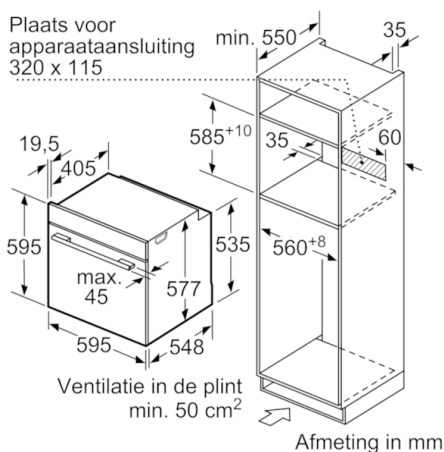

Afmeting in mm