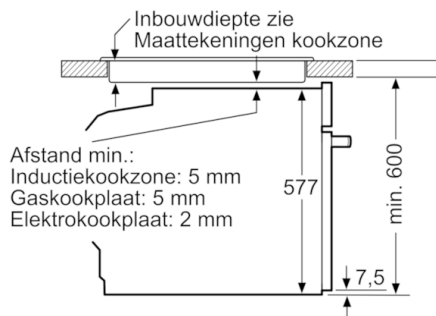

Serie | 8, Oven met magnetron, inox HMG836NS1

Inbouw met een kookzone.

Afmeting in mm