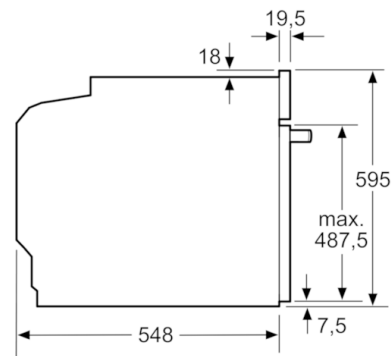

Afmeting in mm

Wordt het apparaat onder een kookzone ingebouwd, dan moet rekening gehouden worden met de volgende werkbladdikte (eventueel incl. onderconstructie).

Kookzone-type	min. werkbladdikte	
	opgebouwd	vlak
Inductiekookzone	37 mm	38 mm
Volledige oppervlak-inductiekookzone	47 mm	48 mm
gaskookplaat	30 mm	38 mm
elektrische kookplaat	27 mm	30 mm