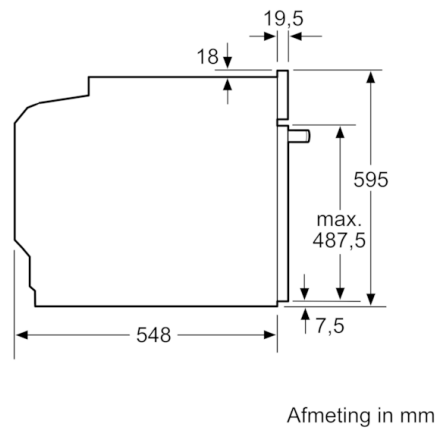

**Serie | 8, Oven met magnetron, 60 x 60 cm,
Carbon black
HMG836NC6**