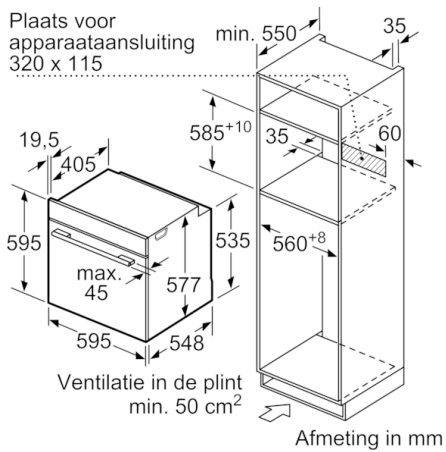

Technische Data

Soort magnetron : Combimagnetron
Soort besturing : Elektronisch
Afmetingen binnenruimte hxbxd : 357.0 x 480 x 392.0 mm
Keurmerken : CE, VDE
Lengte elektriciteitsnoer : 120 cm
Nettogewicht : 42,393 kg
Brutogewicht : 44,8 kg
EAN-code : 4242005121816
Maximaal magnetronvermogen : 800 W
Aansluitwaarde : 3600 W
Minimale smeltveiligheid : 16 A
Spanning : 220-240 V
Frequentie : 50; 60 Hz
Type stekker : Schuko-/Gardy. met aarding
Afmetingen binnenruimte hxbxd : 357.0 x 480 x 392.0 mm

**De bakoven met magnetron: voor perfect
smaakvol bak- en braadresultaat in korte
tijd.**

Technische specificaties:

- Inbouwmaten (hxbxd):
58.5 cm-595 x 56.0 cm-568 x 55.0 cm
- Afmetingen (hxbxd):
59.5 cm x 59.4 cm x 54.8 cm
- Lengte aansluitsnoer: 120 cm
- Aansluitwaarde: 3,6 kW
- Nominale spanning: 220 - 240 V
- Voor afmetingen en inbouwmaten van dit apparaat aub de maatschetsen aanhouden

- Inhangroosters
- Telescooprails 1-voudig

Toebehoren:

- Geëmailleerd bakblik, Combi rooster, Universele braadslede

**Serie | 8, Oven met magnetron, 60 x 60 cm,
Carbon black
HMG836NC6**

Wordt het apparaat onder een kookzone
ingebouwd, dan moet rekening gehouden
worden met de volgende werkblad-
dikte (eventueel incl. onderconstructie).

Kookzone-type	min. werkbladdikte	
	opgebouwd	vlak
Inductiekookzone	37 mm	38 mm
Volledige oppervlak- inductiekookzone	47 mm	48 mm
gaskookplaat	30 mm	38 mm
elektrische kookplaat	27 mm	30 mm