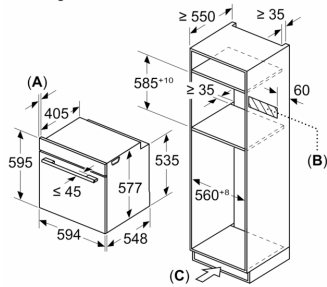

### Technische specificaties:

- Inbouwmaten (hxbxd):
  - 585 - 595 x 560 - 568 x 550 mm
- Afmetingen (hxbxd):
  - 595 x 594 x 548 mm
- Lengte aansluitsnoer: 120 cm
- Aansluitwaarde: 3,6 kW
- Nominale spanning: 220 - 240 V
- Voor afmetingen en inbouwmaten van dit apparaat aub de maatschetsen aanhouden

## Serie 8, Oven met magnetron, 60 x 60 cm, Zwart HMG776KB1

Afmeting in mm

- A: 19,5 mm
- B: Ruimte voor apparaataansluiting 320 x 115 mm
- C: Ventilatie in de plint  $\geq 200 \text{ cm}^2$

Inbouw van twee apparaten boven elkaar