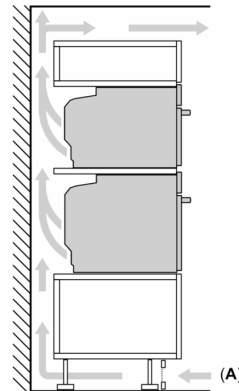

### Technische specificaties:

- Inbouwmaten (hxbxd):
  - 585 - 595 x 560 - 568 x 550 mm
- Afmetingen (hxbxd):
  - 595 x 594 x 548 mm
- Lengte aansluitsnoer: 120 cm
- Aansluitwaarde: 3,6 kW
- Nominale spanning: 220 - 240 V
- Voor afmetingen en inbouwmaten van dit apparaat aub de maatschetsen aanhouden

## Serie 8, Oven met magnetron, 60 x 60 cm, Zwart HMG776KB1

Afmeting in mm

- A: 19,5 mm
- B: Ruimte voor apparaataansluiting 320 x 115 mm
- C: Ventilatie in de plint  $\geq 200 \text{ cm}^2$

Inbouw van twee apparaten boven elkaar

Luchtverversing

A: Luchtinvoeropening  $\geq 200 \text{ cm}^2$

Afmeting in mm

Wordt het apparaat onder een kookzone ingebouwd, dan moet rekening gehouden worden met de volgende werkblad-dikte (eventueel incl. onderconstructie).

Kookzone-type	min. werkbladdikte	
	opgebouwd	vlak
Inductiekookzone	37 mm	38 mm
Volledige oppervlak-inductiekookzone	47 mm	48 mm
gaskookplaat	30 mm	38 mm
elektrische kookplaat	27 mm	30 mm