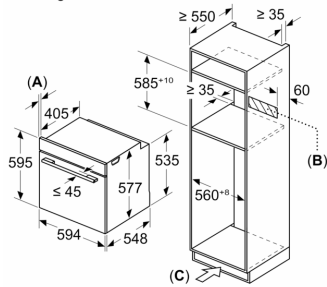

Technische specificaties:

- Lengte aansluitsnoer: 120 cm
- Nominale spanning: 220 - 240 V
- Aansluitwaarde: 3,6 kW

Technische data:

- Afmetingen (hxbxd):
- 595 x 594 x 548 mm
- Inbouwmaten (hxbxd):
- 585 - 595 x 560 - 568 x 550 mm
- Voor afmetingen en inbouwmaten van dit apparaat aub de maatschetsen aanhouden

Serie 8, Oven met magnetron, 60 x 60 cm, Zwart HMG7361B1

Afmeting in mm

- A: 19,5 mm
- B: Ruimte voor apparaataansluiting 320 x 115 mm
- C: Ventilatie in de plint $\geq 200 \text{ cm}^2$

Inbouw van twee apparaten boven elkaar

Luchtverversing

A: Luchtinvoeropening $\geq 200 \text{ cm}^2$

Afmeting in mm

Wordt het apparaat onder een kookzone ingebouwd, dan moet rekening gehouden worden met de volgende werkbladdikte (eventueel incl. onderconstructie).