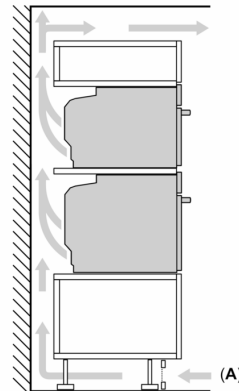

Technische specificaties:

- Lengte aansluitsnoer: 120 cm
- Nominale spanning: 220 - 240 V
- Aansluitwaarde: 3,6 kW

Technische data:

- Afmetingen (hxbxd):
- 595 x 594 x 548 mm
- Inbouwmaten (hxbxd):
- 585 - 595 x 560 - 568 x 550 mm
- Voor afmetingen en inbouwmaten van dit apparaat aub de maatschetsen aanhouden

Serie 8, Oven met magnetron, 60 x 60 cm, Zwart HMG7361B1

Afmeting in mm

- A: 19,5 mm
- B: Ruimte voor apparaataansluiting 320 x 115 mm
- C: Ventilatie in de plint $\geq 200 \text{ cm}^2$

Inbouw van twee apparaten boven elkaar

Luchtverversing

A: Luchtinvoeropening $\geq 200 \text{ cm}^2$

Afmeting in mm

Wordt het apparaat onder een kookzone ingebouwd, dan moet rekening gehouden worden met de volgende werkbladdikte (eventueel incl. onderconstructie).

Kookzone-type	min. werkbladdikte	
	opgebouwd	vlak
Inductiekookzone	37 mm	38 mm
Volledige oppervlak-inductiekookzone	47 mm	48 mm
gaskookplaat	30 mm	38 mm
elektrische kookplaat	27 mm	30 mm