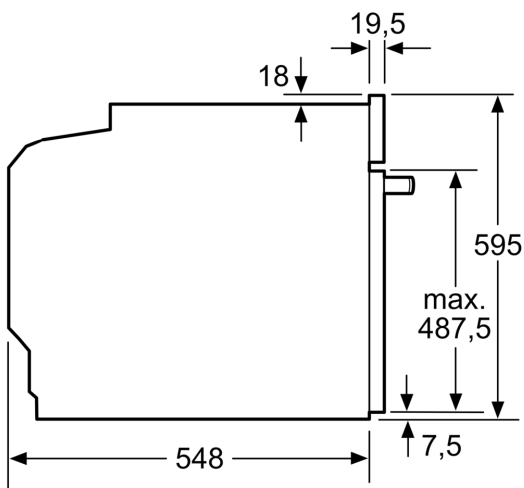

Afmeting in mm

Wordt het apparaat onder een kookzone ingebouwd, dan moet rekening gehouden worden met de volgende werkbladdikte (eventueel incl. onderconstructie).

Kookzone-type	min. werkbladdikte	
	opgebouwd	vlak
Inductiekookzone	37 mm	38 mm
Volledige oppervlak-inductiekookzone	47 mm	48 mm
gaskookplaat	30 mm	38 mm
elektrische kookplaat	27 mm	30 mm