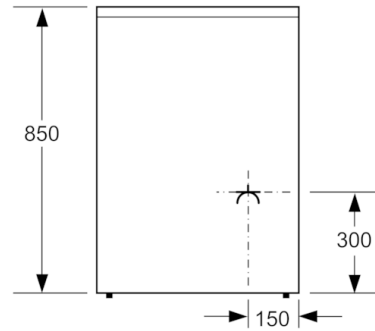

Technische Data

Uitvoering :	Vrijstaand
Afmetingen van het apparaat h(min/max)xbxd (mm) :	850 x 600 x 600
Lengte elektriciteits snoer (cm) :	120
Nettogewicht (kg) :	56,734
Brutogewicht (kg) :	60,5
EAN-code :	4242005042722
Aantal ovenruimtes - (2010/30/EU) :	1
Bruikbaar volume (van ovenruimte) - NIEUW (2010/30/EU) :	66
Energie-efficiëntieklasse (2010/30/EG) :	A
Energy consumption per cycle conventional (2010/30/EC) :	0,98
Energy consumption per cycle forced air convection (2010/30/EC) :	0,79
Energie-efficiëntie-index (2010/30/EU) :	95,2
Aansluitwaarde (W) :	7900
Minimale smeltveiligheid (A) :	16
Spanning (V) :	220-240
Frequentie (Hz) :	60; 50
Type stekker :	zonder stekker

Inhangroosters / uittreksysteem:

- Inhangroosters
- telescooprails achteraf uit te

Technische specificaties:

- In hoogte verstelbaar
- Aansluitwaarde: 7,9 kW

Serie | 4, Vrijstaand inductiefornuis, wit HLR390020

Afmeting in mm

Afmeting in mm

Afmeting in mm

* Plint kan worden gedemonteerd

Afmeting in mm

Afmeting in mm