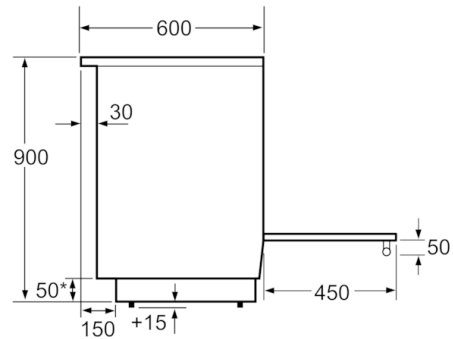

Technische Data

Uitvoering :	Vrijstaand
Afmetingen van het apparaat h(min/max)xbxd (mm) :	850 x 600 x 600
Lengte elektriciteits snoer (cm) :	120
Nettogewicht (kg) :	56,734
Brutogewicht (kg) :	60,5
EAN-code :	4242005042722
Aantal ovenruimtes - (2010/30/EU) :	1
Bruikbaar volume (van ovenruimte) - NIEUW (2010/30/EU) :	66
Energie-efficiëntieklasse (2010/30/EG) :	A
Energy consumption per cycle conventional (2010/30/EC) :	0,98
Energy consumption per cycle forced air convection (2010/30/EC) :	0,79
Energie-efficiëntie-index (2010/30/EU) :	95,2
Aansluitwaarde (W) :	7900
Minimale smeltveiligheid (A) :	16
Spanning (V) :	220-240
Frequentie (Hz) :	60; 50
Type stekker :	zonder stekker

Inhangroosters / uittreksysteem:

- Inhangroosters
- telescooprails achteraf uit te

Technische specificaties:

- In hoogte verstelbaar
- Aansluitwaarde: 7,9 kW

Serie | 4, Vrijstaand inductiefornuis, wit HLR390020

Afmeting in mm

Afmeting in mm

Afmeting in mm

* Plint kan worden gedemonteerd

Afmeting in mm

Afmeting in mm