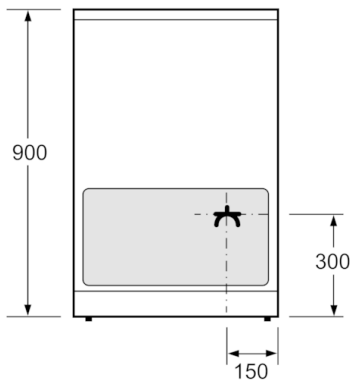

Technische Data

Uitvoering :	Vrijstaand
Afmetingen van het apparaat h(min/max)xbxd (mm) :	850 x 600 x 600
Lengte elektriciteits snoer (cm) :	120
Nettogewicht (kg) :	56,734
Brutogewicht (kg) :	60,5
EAN-code :	4242005042722
Aantal ovenruimtes - (2010/30/EU) :	1
Bruikbaar volume (van ovenruimte) - NIEUW (2010/30/EU) :	66
Energie-efficiëntieklasse (2010/30/EG) :	A
Energy consumption per cycle conventional (2010/30/EC) :	0,98
Energy consumption per cycle forced air convection (2010/30/EC) :	0,79
Energie-efficiëntie-index (2010/30/EU) :	95,2
Aansluitwaarde (W) :	7900
Minimale smeltveiligheid (A) :	16
Spanning (V) :	220-240
Frequentie (Hz) :	60; 50
Type stekker :	zonder stekker

Inhangroosters / uittreksysteem:

- Inhangroosters
- telescooprails achteraf uit te

Technische specificaties:

- In hoogte verstelbaar
- Aansluitwaarde: 7,9 kW

Serie | 4, Vrijstaand inductiefornuis, wit HLR390020

Afmeting in mm

Afmeting in mm

Afmeting in mm

* Plint kan worden gedemonteerd

Afmeting in mm

Afmeting in mm