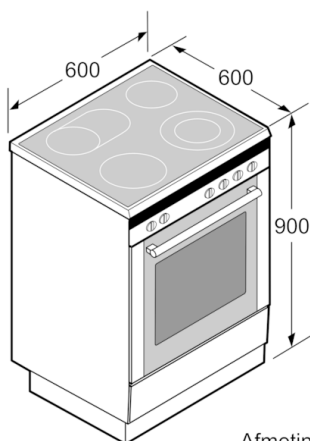

Technische Data

Uitvoering :	Vrijstaand
Afmetingen van het apparaat h(min/max)xbxd (mm) :	850 x 600 x 600
Lengte elektriciteits snoer (cm) :	120
Nettogewicht (kg) :	56,734
Brutogewicht (kg) :	60,5
EAN-code :	4242005042722
Aantal ovenruimtes - (2010/30/EU) :	1
Bruikbaar volume (van ovenruimte) - NIEUW (2010/30/EU) :	66
Energie-efficiëntieklasse (2010/30/EG) :	A
Energy consumption per cycle conventional (2010/30/EC) :	0,98
Energy consumption per cycle forced air convection (2010/30/EC) :	0,79
Energie-efficiëntie-index (2010/30/EU) :	95,2
Aansluitwaarde (W) :	7900
Minimale smeltveiligheid (A) :	16
Spanning (V) :	220-240
Frequentie (Hz) :	60; 50
Type stekker :	zonder stekker

Inhangroosters / uittreksysteem:

- Inhangroosters
- telescooprails achteraf uit te

Technische specificaties:

- In hoogte verstelbaar
- Aansluitwaarde: 7,9 kW

Serie | 4, Vrijstaand inductiefornuis, wit HLR390020

Afmeting in mm

Afmeting in mm

Afmeting in mm

* Plint kan worden gedemonteerd

Afmeting in mm

Afmeting in mm