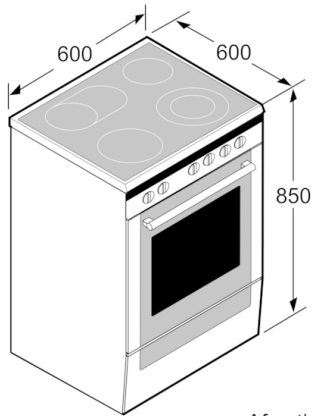

Technische Data

Uitvoering :	Vrijstaand
Afmetingen van het apparaat h(min/max)xbxd (mm) :	850 x 600 x 600
Lengte elektriciteits snoer (cm) :	120
Nettogewicht (kg) :	56,734
Brutogewicht (kg) :	60,5
EAN-code :	4242005042722
Aantal ovenruimtes - (2010/30/EU) :	1
Bruikbaar volume (van ovenruimte) - NIEUW (2010/30/EU) :	66
Energie-efficiëntieklasse (2010/30/EG) :	A
Energy consumption per cycle conventional (2010/30/EC) :	0,98
Energy consumption per cycle forced air convection (2010/30/EC) :	0,79
Energie-efficiëntie-index (2010/30/EU) :	95,2
Aansluitwaarde (W) :	7900
Minimale smeltveiligheid (A) :	16
Spanning (V) :	220-240
Frequentie (Hz) :	60; 50
Type stekker :	zonder stekker

- Inductiekookplaat met 4 kookzones
- - Linksvoor: Normale kookplaat/zone 1.8 kW
- - Linksachter: Normale kookplaat/zone 1.8 kW
- - Rechtsachter: Normale kookplaat/zone 1.4 kW
- - Rechtsvoor: Normale kookplaat/zone 2.2 kW
- PowerBoost-functie voor alle kookzones
- Elektronische besturing met 17 standen
- 2-traps restwarmte-indicatie voor elke kookzone
- Hoofdschakelaar
- PowerManagement functie
- Timer met uitschakelfunctie voor elke kookzone
- Panwaarneming
- Kookwekker
- QuickStart functie
- ReStart functie
- TouchControl +/- (EasyTouch)
- Elektronische klok met dagtijdindicatie, kookwekker, start en stopfunctie
- Volledig glazen binnendeur
- Halogeenverlichting

Inhangroosters / uittreksysteem:

- Inhangroosters
- telescooprails achteraf uit te

Technische specificaties:

- In hoogte verstelbaar
- Aansluitwaarde: 7,9 kW

Serie | 4, Vrijstaand inductiefornuis, wit HLR390020