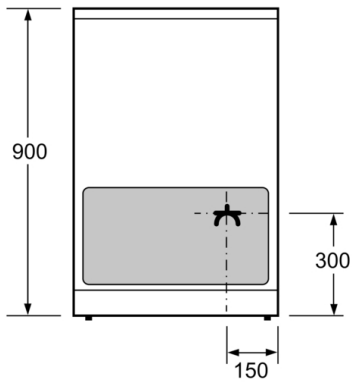

Technische Data

Uitvoering : Vrijstaand
Afmetingen (HxBxD) : 900-915 x 600 x 600 mm
Lengte elektriciteitsnoer : 120 cm
Nettogewicht : 61,605 kg
Brutogewicht : 65,8 kg
EAN-code : 4242005042623
Aantal ovenruimtes - (2010/30/EU) : 1
Bruikbaar volume (van ovenruimte) - NIEUW (2010/30/EU) : 66 l
Energie-efficiëntieklasse (2010/30/EG) : A
Energy consumption per cycle conventional (2010/30/EC) : 0,98 kWh/cycle
Energy consumption per cycle forced air convection (2010/30/EC) : 0,79 kWh/cycle
Energie-efficiëntie-index (2010/30/EU) : 95,2 %
Aansluitwaarde : 7900 W
Minimale smeltveiligheid : 20 A
Spanning : 220-240 V
Frequentie : 50; 60 Hz
Type stekker : Zonder stekker

- Geëmailleerd bakblik, Universele braadslede, Rooster

Technische specificaties:

- Afmetingen (hxbxd): 90.0 cm x 60.0 cm x 60.0 cm
- In hoogte verstelbaar
- Lengte aansluitsnoer: 120 cm
- Nominale spanning: 220 - 240 V
- Aansluitwaarde: 7,9 kW
- Energieklasse volgens EU-norm nr. 65/2014: A (op een schaal van A+++ t/m D)
 - Energieverbruik bij boven- en onderwarmte: 0,98 kWh
 - Energieverbruik bij hetelucht: 0,79 kWh
- Aantal ovenruimtes: 1
- Warmtebron: elektrisch
- Oveninhoud: 66 liter

Serie | 4, Vrijstaand inductiefornuis, wit HLN39A020

Afmeting in mm

* Plint kan worden gedemonteerd

Afmeting in mm

Afmeting in mm