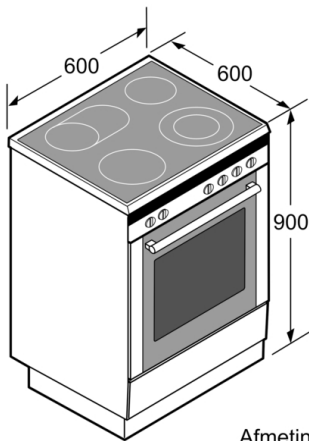

Comfort / Zekerheid:

- Inhoud: 66 liter
- Bediening met LED-display
- Verzinkbare draaiknoppen
- Elektronische klok met dagtijdindicatie, kookwekker, start en stopfunctie
- Temperatuurregeling van 50 °C - 275 °C
- Halogeenverlichting
- kinderbeveiliging
- Standaard lade voor kookgerei

- Geëmailleerd bakblik, Universele braadslede, Rooster

Technische specificaties:

- Afmetingen (hxbxd): 90.0 cm x 60.0 cm x 60.0 cm
- In hoogte verstelbaar
- Lengte aansluitsnoer: 120 cm
- Nominale spanning: 220 - 240 V
- Aansluitwaarde: 7,9 kW
- Energieklasse volgens EU-norm nr. 65/2014: A (op een schaal van A+++ t/m D)
 - Energieverbruik bij boven- en onderwarmte: 0,98 kWh
 - Energieverbruik bij hetelucht: 0,79 kWh
- Aantal ovenruimtes: 1
- Warmtebron: elektrisch
- Oveninhoud: 66 liter

Serie | 4, Vrijstaand inductiefornuis, wit HLN39A020

Afmeting in mm

* Plint kan worden gedemonteerd

Afmeting in mm

Afmeting in mm