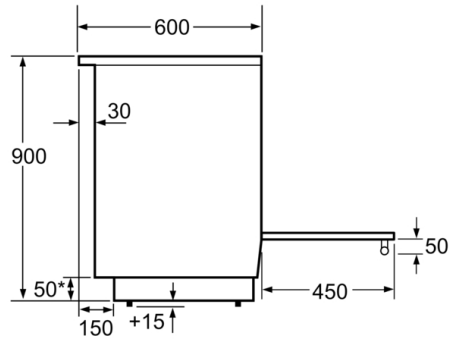

Technische Data

Uitvoering : Vrijstaand
Afmetingen (HxBxD) : 900-915 x 600 x 600 mm
Lengte elektriciteitsnoer : 120 cm
Nettogewicht : 61,605 kg
Brutogewicht : 65,8 kg
EAN-code : 4242005042623
Aantal ovenruimtes - (2010/30/EU) : 1
Bruikbaar volume (van ovenruimte) - NIEUW (2010/30/EU) : 66 l
Energie-efficiëntieklasse (2010/30/EG) : A
Energy consumption per cycle conventional (2010/30/EC) : 0,98 kWh/cycle
Energy consumption per cycle forced air convection (2010/30/EC) : 0,79 kWh/cycle
Energie-efficiëntie-index (2010/30/EU) : 95,2 %
Aansluitwaarde : 7900 W
Minimale smeltveiligheid : 20 A
Spanning : 220-240 V
Frequentie : 50; 60 Hz
Type stekker : Zonder stekker

- Geëmailleerd bakblik, Universele braadslede, Rooster

Technische specificaties:

- Afmetingen (hxbxd): 90.0 cm x 60.0 cm x 60.0 cm
- In hoogte verstelbaar
- Lengte aansluitsnoer: 120 cm
- Nominale spanning: 220 - 240 V
- Aansluitwaarde: 7,9 kW
- Energieklasse volgens EU-norm nr. 65/2014: A (op een schaal van A+++ t/m D)
 - Energieverbruik bij boven- en onderwarmte: 0,98 kWh
 - Energieverbruik bij hetelucht: 0,79 kWh
- Aantal ovenruimtes: 1
- Warmtebron: elektrisch
- Oveninhoud: 66 liter

Serie | 4, Vrijstaand inductiefornuis, wit HLN39A020

Afmeting in mm

* Plint kan worden gedemonteerd

Afmeting in mm

Afmeting in mm