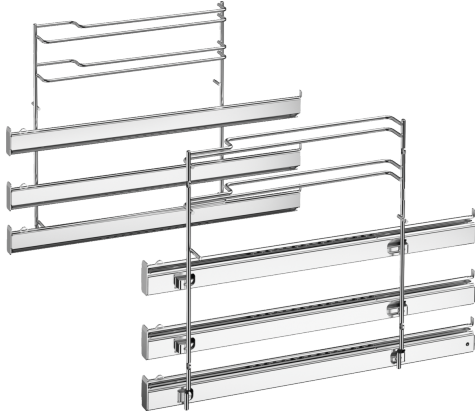

Volledig uittrekbare rails, 3 niveaus HEZ638D30

- Met uittrekbare rails op niveau 1, 2 en 3 haal je bakaccessoires helemaal uit de oven zonder kantelen. Geschikt voor stoomkoken.

Afmetingen inclusief verpakking (hxbxd): 90 x 310 x 410 mm
Palletafmetingen: 100.0 x 80.0 x 120.0
Standaard aantal units per pallet: 50
Nettogewicht: 3.2 kg
Brutogewicht: 3.5 kg
EAN-code: 4242002810195

4 242002 810195

Volledig uittrekbare rails, 3 niveaus HEZ638D30

HEZ638D30

Telescopisch uittreksysteem op 3 niveaus

- roestvrij staal
- Geschikt voor stomen
- Max. belading: 16 kg
- Controleer of de accessoire compatible is voor uw apparaat voordat u bestelt via "Geschikte accessoires voor mijn apparaat vinden"