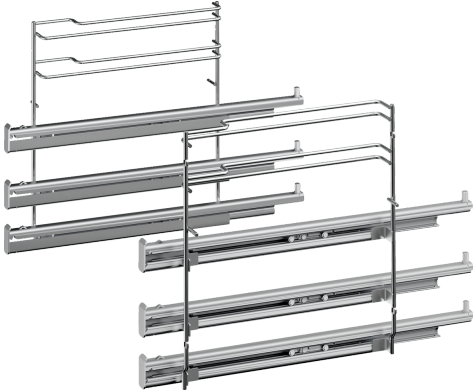

Volledig uittrekbare rails, 3 niveaus HEZ638300

- Met uittrekbare rails op niveau 1, 2 en 3 haal je bakaccessoires helemaal uit de oven zonder kantelen.

Afmetingen inclusief verpakking (hxbxd): 100 x 300 x 420 mm
Palletafmetingen:95.0 x 80.0 x 120.0
Standaard aantal units per pallet:48
Nettogewicht:2.8 kg
Brutogewicht:3.1 kg
EAN-code:4242002810157

Volledig uittrekbare rails, 3 niveaus HEZ638300

HEZ638300

Telescopisch uittreksysteem op 3 niveaus

- roestvrij staal
- Max. belading: 16 kg
- Controleer of de accessoire compatible is voor uw apparaat voordat u bestelt via "Geschikte accessoires voor mijn apparaat vinden"