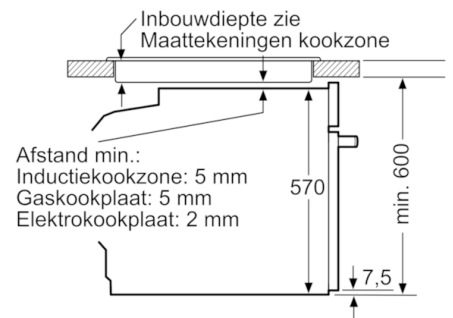

Technische Data

Kleur / -materiaal voorzijde :	inox
Uitvoering :	Inbouw
Geïntegreerd reinigingssysteem :	Neer
Inbouwfmetingen (hxbxd) :	600-604 x 560-568 x 550
Afmetingen van het apparaat h(min/max)xbxd (mm) :	595 x 594 x 548
Afmetingen inclusief verpakking hxbxd (mm) :	675 x 690 x 660
Materiaal bedieningspaneel :	roestvrij staal
Materiaal deur :	Glas
Nettogewicht (kg) :	31,742
Netto inhoud 1e ovenruimte :	71
Ovensystemen :	3D Hetelucht, Boven- en onderwarmte, Circulatiegrill, Grootvlakgrill, Hotair gentle
Materiaal 1e ovenruimte :	Other
Temperatuurregeling :	Geen temperatuurregelaar
Aantal binnenverlichting :	1
Keurmerken :	CE, VDE
EAN-code :	4242005030361
Aantal ovenruimtes - (2010/30/EU) :	1
Energie-efficiëntieklasse (2010/30/EG) :	A
Energy consumption per cycle conventional (2010/30/EC) :	0,97
Energy consumption per cycle forced air convection (2010/30/EC) :	0,81
Energie-efficiëntie-index (2010/30/EU) :	95,3
Aansluitwaarde (W) :	11200
Minimale smeltveiligheid (A) :	3*16
Spanning (V) :	220-240
Frequentie (Hz) :	50; 60
Type stekker :	vaste stekker, zonder stekker

- Inbouwmaten (hxbxd):
585-595 x 560-568 x 550 mm
- Afmetingen (hxbxd): 595 x 594 x 548 mm
- Aansluitwaarde: 11.2 kW

Serie | 4, Inbouwfornuis, inox HEA513BS0

Afmeting in mm

Inbouw met een kookzone.

Afmeting in mm