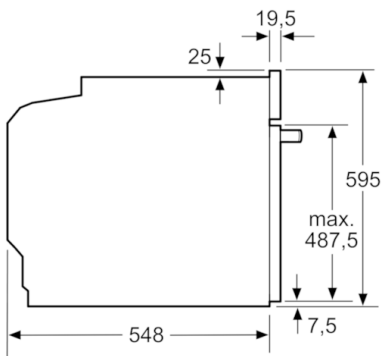

Technische Data

Kleur / -materiaal voorzijde :	inox
Uitvoering :	Inbouw
Geïntegreerd reinigingssysteem :	Neer
Inbouwfmetingen (hxbxd) :	600-604 x 560-568 x 550
Afmetingen van het apparaat h(min/max)xbxd (mm) :	595 x 594 x 548
Afmetingen inclusief verpakking hxbxd (mm) :	675 x 690 x 660
Materiaal bedieningspaneel :	roestvrij staal
Materiaal deur :	Glas
Nettogewicht (kg) :	31,742
Netto inhoud 1e ovenruimte :	71
Ovensystemen :	3D Hetelucht, Boven- en onderwarmte, Circulatiegrill, Grootvlakgrill, Hotair gentle
Materiaal 1e ovenruimte :	Other
Temperatuurregeling :	Geen temperatuurregelaar
Aantal binnenverlichting :	1
Keurmerken :	CE, VDE
EAN-code :	4242005030361
Aantal ovenruimtes - (2010/30/EU) :	1
Energie-efficiëntieklasse (2010/30/EG) :	A
Energy consumption per cycle conventional (2010/30/EC) :	0,97
Energy consumption per cycle forced air convection (2010/30/EC) :	0,81
Energie-efficiëntie-index (2010/30/EU) :	95,3
Aansluitwaarde (W) :	11200
Minimale smeltveiligheid (A) :	3*16
Spanning (V) :	220-240
Frequentie (Hz) :	50; 60
Type stekker :	vaste stekker, zonder stekker

- Inbouwmaten (hxbxd):
585-595 x 560-568 x 550 mm
- Afmetingen (hxbxd): 595 x 594 x 548 mm
- Aansluitwaarde: 11.2 kW

Serie | 4, Inbouwfornuis, inox HEA513BS0

Afmeting in mm

Inbouw met een kookzone.

Afmeting in mm