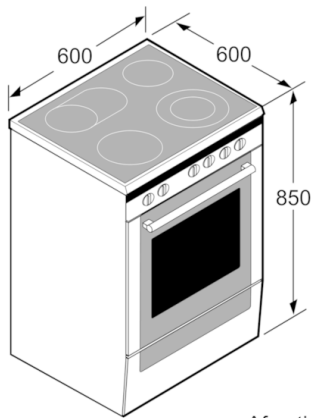

Serie | 6, Vrijstaand inductiefornuis, inox
HCA748450

Afmeting in mm