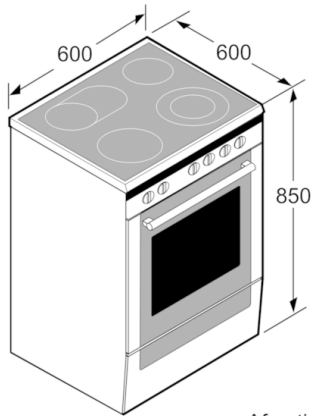

Technische Data

Uitvoering :	Vrijstaand
Afmetingen van het apparaat h(min/max)xbxd (mm) :	850 x 600 x 600
Nettogewicht (kg) :	57,202
Brutogewicht (kg) :	62,0
EAN-code :	4242002852614
Aantal ovenruimtes - (2010/30/EU) :	1
Bruikbaar volume (van ovenruimte) - NIEUW (2010/30/EU) :	66
Energie-efficiëntieklasse (2010/30/EG) :	A
Energy consumption per cycle conventional (2010/30/EC) :	0,98
Energy consumption per cycle forced air convection (2010/30/EC) :	0,84
Energie-efficiëntie-index (2010/30/EU) :	101,2
Spanning (V) :	220-240
Frequentie (Hz) :	50; 60
Type stekker :	vaste stekker

- Afmetingen (hxbxd): 850 x 600 x 600 mm
- In hoogte verstelbaar
- Aansluitwaarde: 8,1 kW

Algemeen:

- Energieklasse: A
- Multifunctie 3D Plus oven
- 8 Ovensystemen: Boven- en onderwarmte, Onderwarmte, 3D hetelucht Plus, Infra-circulatiegrill, Variable grootvlakgrill, Variabele kleinvlakgrill, Pizzastand, Ontdooien
- Automatisch snel voorverwarmen
- Inductiekookplaat met 4 kookzones
 - Linksvoor: Normale kookzone 1.8 kW
 - Linksachter: Normale kookzone 1.8 kW
 - Rechtsachter: Normale kookzone 1.4 kW
 - Rechtsvoor: Normale kookzone 2.2 kW
- PowerBoost-functie voor alle kookzones
- Elektronische besturing met 17 standen
- 2-traps restwarmte-indicatie voor elke kookzone
- Hoofdschakelaar
- PowerManagement functie
- Timer met uitschakelfunctie voor elke kookzone
- Panwaarneming
- Kookwekker
- QuickStart functie
- ReStart functie

Bediening:

- Extra grote ovenruimte: 66 liter
- Zelfreinigende achterwand met EcoClean
- TouchControl
- Elektronische klok met dagtijdindicatie, kookwekker, start en stopfunctie
- Verzinkbare draaiknoppen
- Klapdeur met SoftClose
- Volledig glazen binnendeur
- Kijkvenster met comfort-warmtebescherming max. 40°C
- Binnenverlichting
- Veiligheidsuitschakeling
- Kinderbeveiliging: sleutelfunctie
- Opberglade voor toebehoren

Uittreksysteem:

- 3-voudige telescooprails

**Serie | 6, Vrijstaand inductiefornuis, wit
HCA748220**

Afmeting in mm