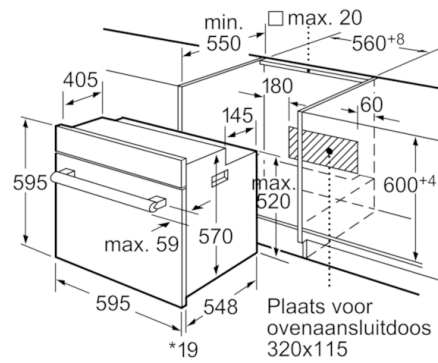

**Technische Data**

Kleur / -materiaal voorzijde :	inox
Uitvoering :	Inbouw
Geïntegreerd reinigingssysteem :	Nee
Inbouwafmetingen (hxbxd) :	575-597 x 560-568 x 550
Afmetingen van het apparaat h(min/max)xbxd (mm) :	595 x 595 x 548
Afmetingen inclusief verpakking hxbxd (mm) :	670 x 670 x 650
Materiaal bedieningspaneel :	metaal
Materiaal deur :	Glas
Nettogewicht (kg) :	32,283
Netto inhoud 1e ovenruimte :	66
Ovensystemen :	3D hete lucht, Boven- en onderwarmte, Circulatiegrill, Onderwarmte, Vario-grootvlakgrill
Materiaal 1e ovenruimte :	Geëmailleerd
Temperatuurregeling :	Mechanisch
Aantal binnenverlichting :	1
Keurmerken :	CE, KEMA
Lengte elektriciteitsnoer (cm) :	100
EAN-code :	4242002810881
Aantal ovenruimtes - (2010/30/EU) :	1
Energie-efficiëntieklasse (2010/30/EG) :	A
Energy consumption per cycle conventional (2010/30/EC) :	0,98
Energy consumption per cycle forced air convection (2010/30/EC) :	0,82
Energie-efficiëntie-index (2010/30/EU) :	98,8
Aansluitwaarde (W) :	3600
Minimale smeltveiligheid (A) :	16
Spanning (V) :	220-240
Frequentie (Hz) :	50; 60
Type stekker :	Schuko-/Gardy. met aarding

#### Technische specificaties:

- Afmetingen (hxbxd): 595 x 595 x 548 mm
- Lengte aansluitsnoer: 100 cm
- Aansluitwaarde: 3,6 kW
- Energieklasse: A (volgens EU-norm nr. 65/2014)
  - Energieverbruik bij boven- en onderwarmte: 0,98 kWh
  - Energieverbruik bij hetelucht: 0.82 kWh

## Serie | 2, Oven, inox HBN331E4

\*Bij metalen fronten 20mm

Afmetingen in mm

\*Bij metalen fronten 20mm

Afmetingen in mm

\* Bij metalen fronten 20mm

Afmetingen in mm