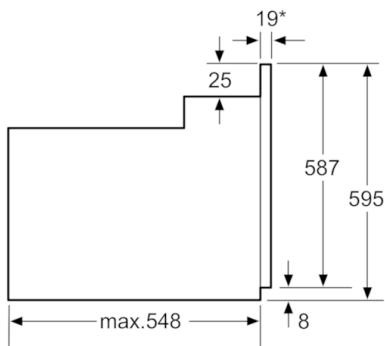

**Technische Data**

Kleur / -materiaal voorzijde :	inox
Uitvoering :	Inbouw
Geïntegreerd reinigingssysteem :	Nee
Inbouwafmetingen (hxbxd) :	575-597 x 560-568 x 550
Afmetingen van het apparaat h(min/max)xbxd (mm) :	595 x 595 x 548
Afmetingen inclusief verpakking hxbxd (mm) :	670 x 670 x 650
Materiaal bedieningspaneel :	metaal
Materiaal deur :	Glas
Nettogewicht (kg) :	32,283
Netto inhoud 1e ovenruimte :	66
Ovensystemen :	3D hete lucht, Boven- en onderwarmte, Circulatiegrill, Onderwarmte, Vario-grootvlakgrill
Materiaal 1e ovenruimte :	Geëmailleerd
Temperatuurregeling :	Mechanisch
Aantal binnenverlichting :	1
Keurmerken :	CE, KEMA
Lengte elektriciteitsnoer (cm) :	100
EAN-code :	4242002810881
Aantal ovenruimtes - (2010/30/EU) :	1
Energie-efficiëntieklasse (2010/30/EG) :	A
Energy consumption per cycle conventional (2010/30/EC) :	0,98
Energy consumption per cycle forced air convection (2010/30/EC) :	0,82
Energie-efficiëntie-index (2010/30/EU) :	98,8
Aansluitwaarde (W) :	3600
Minimale smeltveiligheid (A) :	16
Spanning (V) :	220-240
Frequentie (Hz) :	50; 60
Type stekker :	Schuko-/Gardy. met aarding

#### Technische specificaties:

- Afmetingen (hxbxd): 595 x 595 x 548 mm
- Lengte aansluitsnoer: 100 cm
- Aansluitwaarde: 3,6 kW
- Energieklasse: A (volgens EU-norm nr. 65/2014)
  - Energieverbruik bij boven- en onderwarmte: 0,98 kWh
  - Energieverbruik bij hetelucht: 0.82 kWh

## Serie | 2, Oven, inox HBN331E4

\*Bij metalen fronten 20mm

Afmetingen in mm

\*Bij metalen fronten 20mm

Afmetingen in mm

\* Bij metalen fronten 20mm

Afmetingen in mm