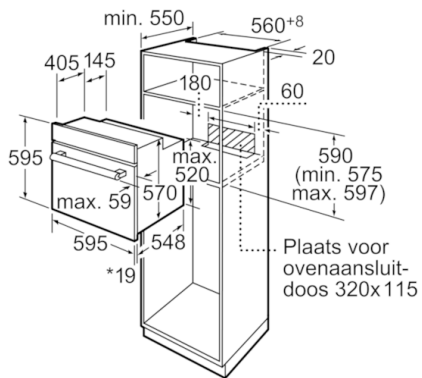

Serie | 2, Oven, inox HBN331E4

*Bij metalen fronten 20mm

Afmetingen in mm