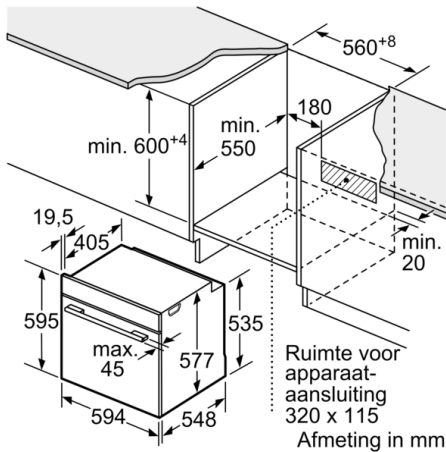

#### Technische specificaties:

- Voor afmetingen en inbouwmaten van dit apparaat aub de maatschetsen aanhouden
- Inbouwmaten (hxbxd):  
585 - 595 x 560 - 568 x 550 mm
- Afmetingen (hxbxd):  
595 x 594 x 548 mm
- Lengte aansluitsnoer: 120 cm
- Aansluitwaarde: 3,6 kW
- Energieklasse volgens EU-norm nr. 65/2014: A+(op een schaal van A+++ t/m D)
  - Energieverbruik bij boven- en onderwarmte: 0,87 kWh
  - Energieverbruik bij hetelucht: 0,69 kWh
  - Aantal ovenruimtes: 1 - Warmtebron: elektrisch - Oveninhoud: 71 liter
- Nominale spanning: 220 - 240 V

### Inbouw van twee apparaten boven elkaar

#### Luchtverversing

Wordt het apparaat onder een kookzone ingebouwd, dan moet rekening gehouden worden met de volgende werkblad-dikte (eventueel incl. onderconstructie).

Kookzone-type	min. werkbladdikte	
	opgebouwd	vlak
Inductiekookzone	37 mm	38 mm
Volledige oppervlak-inductiekookzone	47 mm	48 mm
gaskookplaat	30 mm	38 mm
elektrische kookplaat	27 mm	30 mm

Afmeting in mm