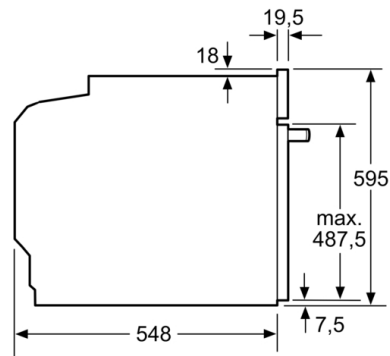

Wordt het apparaat onder een kookzone ingebouwd, dan moet rekening gehouden worden met de volgende werkblad-dikte (eventueel incl. onderconstructie).

Kookzone-type	min. werkbladdikte	
	opgebouwd	vlak
Inductiekookzone	37 mm	38 mm
Volledige oppervlak-inductiekookzone	47 mm	48 mm
gaskookplaat	30 mm	38 mm
elektrische kookplaat	27 mm	30 mm

Afmeting in mm