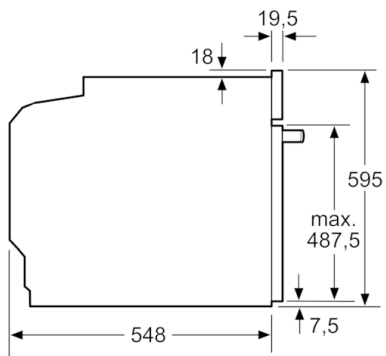

Inhangroosters / uittreksysteem:

- Telescooprails 3-voudig, pyrolysebestendig, met stop-functie

Toebehoren:

- Universele braadslede, Combi rooster, Geëmailleerd bakblik

Technische specificaties:

- Inbouwmaten (hxbxd):
58.5 cm-595 x 56.0 cm-568 x 55.0 cm
- Afmetingen (hxbxd):
59.5 cm x 59.4 cm x 54.8 cm
- Lengte aansluitsnoer: 120 cm
- Aansluitwaarde: 3,6 kW
- Nominale spanning: 220 - 240 V
- Voor afmetingen en inbouwmaten van dit apparaat aub de maatschetsen aanhouden
- Energieklasse volgens EU-norm nr. 65/2014: A (op een schaal van A+++ t/m D)
 - Energieverbruik bij boven- en onderwarmte: 0,9 kWh
 - Energieverbruik bij hetelucht: 0,74 kWh
 - Aantal ovenruimtes: 1
 - Warmtebron: elektrisch
 - Oveninhoud: 71 liter

Serie | 8, Oven, 60 x 60 cm, inox HBG8755S1

Afmeting in mm

Afmeting in mm

Wordt het apparaat onder een kookzone ingebouwd, dan moet rekening gehouden worden met de volgende werkbladdikte (eventueel incl. onderconstructie).

Kookzone-type	min. werkbladdikte	
	opgebouwd	vlak
Inductiekookzone	37 mm	38 mm
Volledige oppervlak-inductiekookzone	47 mm	48 mm
gaskookplaat	30 mm	38 mm
elektrische kookplaat	27 mm	30 mm

Afmeting in mm