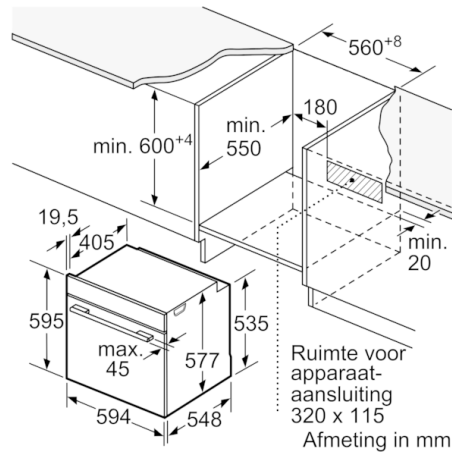

Inhangroosters / uittreksysteem:

- Telescooprails 3-voudig, pyrolysebestendig, met stop-functie

Toebehoren:

- Universele braadslede, Combi rooster, Geëmailleerd bakblik

Technische specificaties:

- Inbouwmaten (hxbxd):
58.5 cm-595 x 56.0 cm-568 x 55.0 cm
- Afmetingen (hxbxd):
59.5 cm x 59.4 cm x 54.8 cm
- Lengte aansluitsnoer: 120 cm
- Aansluitwaarde: 3,6 kW
- Nominale spanning: 220 - 240 V
- Voor afmetingen en inbouwmaten van dit apparaat aub de maatschetsen aanhouden
- Energieklasse volgens EU-norm nr. 65/2014: A (op een schaal van A+++ t/m D)
 - Energieverbruik bij boven- en onderwarmte: 0,9 kWh
 - Energieverbruik bij hetelucht: 0,74 kWh
 - Aantal ovenruimtes: 1
 - Warmtebron: elektrisch
 - Oveninhoud: 71 liter

Serie | 8, Oven, 60 x 60 cm, inox HBG8755S1

Afmeting in mm

Afmeting in mm

Wordt het apparaat onder een kookzone ingebouwd, dan moet rekening gehouden worden met de volgende werkbladdikte (eventueel incl. onderconstructie).

Kookzone-type	min. werkbladdikte	
	opgebouwd	vlak
Inductiekookzone	37 mm	38 mm
Volledige oppervlak-inductiekookzone	47 mm	48 mm
gaskookplaat	30 mm	38 mm
elektrische kookplaat	27 mm	30 mm

Afmeting in mm