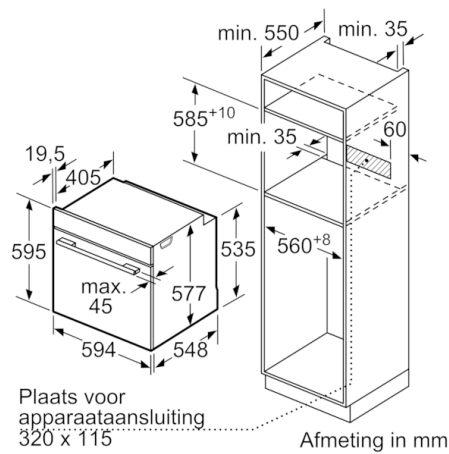

Inhangroosters / uittreksysteem:

- Telescooprails 3-voudig, pyrolysebestendig, met stop-functie

Toebehoren:

- Universele braadslede, Combi rooster, Geëmailleerd bakblik

Technische specificaties:

- Inbouwmaten (hxbxd):
58.5 cm-595 x 56.0 cm-568 x 55.0 cm
- Afmetingen (hxbxd):
59.5 cm x 59.4 cm x 54.8 cm
- Lengte aansluitsnoer: 120 cm
- Aansluitwaarde: 3,6 kW
- Nominale spanning: 220 - 240 V
- Voor afmetingen en inbouwmaten van dit apparaat aub de maatschetsen aanhouden
- Energieklasse volgens EU-norm nr. 65/2014: A (op een schaal van A+++ t/m D)
 - Energieverbruik bij boven- en onderwarmte: 0,9 kWh
 - Energieverbruik bij hetelucht: 0,74 kWh
 - Aantal ovenruimtes: 1
 - Warmtebron: elektrisch
 - Oveninhoud: 71 liter

Serie | 8, Oven, 60 x 60 cm, inox HBG8755S1

Afmeting in mm

Afmeting in mm

Wordt het apparaat onder een kookzone ingebouwd, dan moet rekening gehouden worden met de volgende werkbladdikte (eventueel incl. onderconstructie).

Kookzone-type	min. werkbladdikte	
	opgebouwd	vlak
Inductiekookzone	37 mm	38 mm
Volledige oppervlak-inductiekookzone	47 mm	48 mm
gaskookplaat	30 mm	38 mm
elektrische kookplaat	27 mm	30 mm

Afmeting in mm