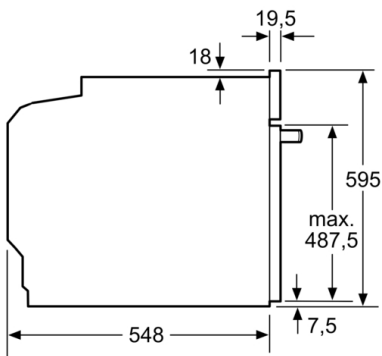

Technische Data

Uitvoering : Inbouw

Geïntegreerd reinigingssysteem : Pyrolyse+Hydrolyse

Inbouwfmetingen (hxbxd) : 585-595 x 560-568 x 550 mm

Afmetingen: hoogte x breedte x diepte : 595 x 594 x 548 mm

Afmetingen inclusief verpakking hxbxd : 670 x 680 x 670 mm

- Inbouwmaten (hxbxd):
58.5 cm-595 x 56.0 cm-568 x 55.0 cm
- Afmetingen (hxbxd):
59.5 cm x 59.4 cm x 54.8 cm
- Lengte aansluitsnoer: 120 cm
- Aansluitwaarde: 3,6 kW
- Nominale spanning: 220 - 240 V
- Voor afmetingen en inbouwmaten van dit apparaat aub de maatschetsen aanhouden
- Energieklasse volgens EU-norm nr. 65/2014: A (op een schaal van A+++ t/m D)
 - Energieverbruik bij boven- en onderwarmte: 0,9 kWh
 - Energieverbruik bij hetelucht: 0,74 kWh
 - Aantal ovenruimtes: 1
 - Warmtebron: elektrisch
 - Oveninhoud: 71 liter

Serie | 8, Oven, 60 x 60 cm, Carbon black HBG8755C0

Afmeting in mm

Afmeting in mm

Wordt het apparaat onder een kookzone ingebouwd, dan moet rekening gehouden worden met de volgende werkbladdikte (eventueel incl. onderconstructie).

Kookzone-type	min. werkbladdikte	
	opgebouwd	vlak
Inductiekookzone	37 mm	38 mm
Volledige oppervlak-inductiekookzone	47 mm	48 mm
gaskookplaat	30 mm	38 mm
elektrische kookplaat	27 mm	30 mm

Afmeting in mm