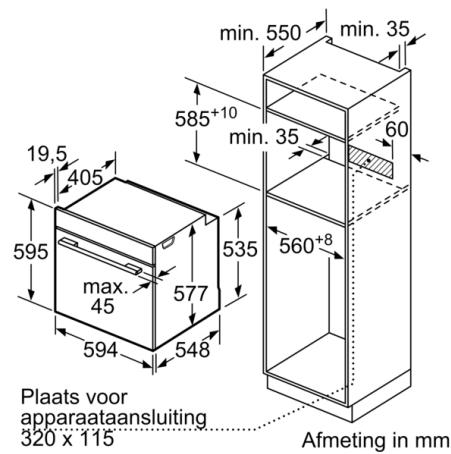

Inhangroosters / uittreksysteem:

- Inhangroosters
- Telescooprails 3-voudig, pyrolysebestendig, met stop-functie

Toebehoren:

- Combi rooster, Universele braadslede, Geëmailleerd bakblik

Technische specificaties:

- Inbouwmaten (hxbxd):
58.5 cm-595 x 56.0 cm-568 x 55.0 cm
- Afmetingen (hxbxd):
59.5 cm x 59.4 cm x 54.8 cm
- Lengte aansluitsnoer: 120 cm
- Aansluitwaarde: 3,6 kW
- Nominale spanning: 220 - 240 V
- Voor afmetingen en inbouwmaten van dit apparaat aub de maatschetsen aanhouden
- Energieklasse volgens EU-norm nr. 65/2014: A (op een schaal van A+++ t/m D)
 - Energieverbruik bij boven- en onderwarmte: 0,9 kWh
 - Energieverbruik bij hetelucht: 0,74 kWh
 - Aantal ovenruimtes: 1
 - Warmtebron: elektrisch
 - Oveninhoud: 71 liter

Serie | 8, Oven, 60 x 60 cm, Carbon black HBG8755C0

Afmeting in mm

Afmeting in mm

Wordt het apparaat onder een kookzone ingebouwd, dan moet rekening gehouden worden met de volgende werkbladdikte (eventueel incl. onderconstructie).

Kookzone-type	min. werkbladdikte	
	opgebouwd	vlak
Inductiekookzone	37 mm	38 mm
Volledige oppervlak-inductiekookzone	47 mm	48 mm
gaskookplaat	30 mm	38 mm
elektrische kookplaat	27 mm	30 mm

Afmeting in mm