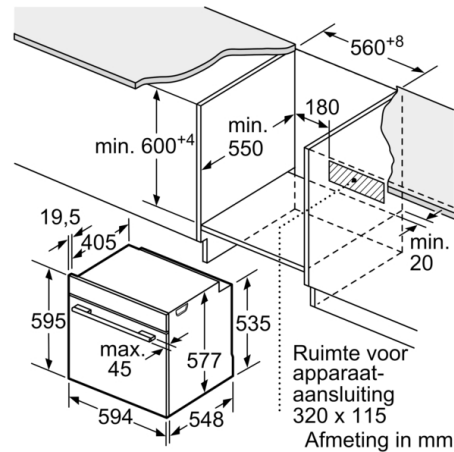

- Inbouwmaten (hxbxd):
58.5 cm-595 x 56.0 cm-568 x 55.0 cm
- Afmetingen (hxbxd):
59.5 cm x 59.4 cm x 54.8 cm
- Lengte aansluitsnoer: 120 cm
- Aansluitwaarde: 3,6 kW
- Nominale spanning: 220 - 240 V
- Voor afmetingen en inbouwmaten van dit apparaat aub de maatschetsen aanhouden
- Energieklasse volgens EU-norm nr. 65/2014: A (op een schaal van A+++ t/m D)
 - Energieverbruik bij boven- en onderwarmte: 0,9 kWh
 - Energieverbruik bij hetelucht: 0,74 kWh
 - Aantal ovenruimtes: 1
 - Warmtebron: elektrisch
 - Oveninhoud: 71 liter

Serie | 8, Oven, 60 x 60 cm, Carbon black HBG8755C0

Afmeting in mm

Afmeting in mm

Wordt het apparaat onder een kookzone ingebouwd, dan moet rekening gehouden worden met de volgende werkbladdikte (eventueel incl. onderconstructie).

Kookzone-type	min. werkbladdikte	
	opgebouwd	vlak
Inductiekookzone	37 mm	38 mm
Volledige oppervlak-inductiekookzone	47 mm	48 mm
gaskookplaat	30 mm	38 mm
elektrische kookplaat	27 mm	30 mm

Afmeting in mm