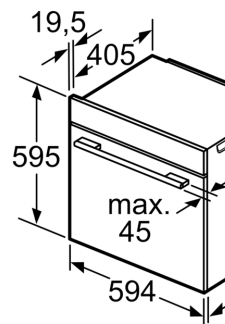

#### Technische specificaties:

- Voor afmetingen en inbouwmaten van dit apparaat aub de maatschetsen aanhouden
- Inbouwmaten (hxbxd):
  - 585 - 595 x 560 - 568 x 550 mm
- Afmetingen (hxbxd):
  - 595 x 594 x 548 mm

- Lengte aansluitsnoer: 120 cm
- Aansluitwaarde: 3,6 kW
- Energieklasse volgens EU-norm nr. 65/2014: A+(op een schaal van

**Serie 8, Oven, 60 x 60 cm, Zwart  
HBG7741B1**

Inbouw van  
Luchtverval

A: Luchtinval

Plaats voor  
apparaataansluiting  
320 x 115

Wordt het apparaat  
ingebouwd, dan  
worden met de v  
dikte (eventueel

**Kookzone-type**

- Inductiekookzone
- Volledige oppervlakte  
inductiekookzone
- gaskookplaat
- elektrische  
kookplaat