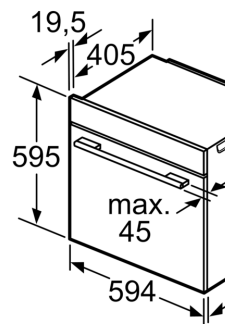

#### Technische specificaties:

- Voor afmetingen en inbouwmaten van dit apparaat aub de maatschetsen aanhouden
- Inbouwmaten (hxbxd):
  - 585 - 595 x 560 - 568 x 550 mm
- Afmetingen (hxbxd):
  - 595 x 594 x 548 mm
- Lengte aansluitsnoer: 120 cm

- Aansluitwaarde: 3,6 kW
- Energieklasse volgens EU-norm nr. 65/2014: A+(op een schaal van A+++ t/m D)

**Serie 8, Oven, 60 x 60 cm, Zwart  
HBG7721B1**

Inbouw van  
Luchtverval

A: Luchtinval

Plaats voor  
apparaataansluiting  
320 x 115