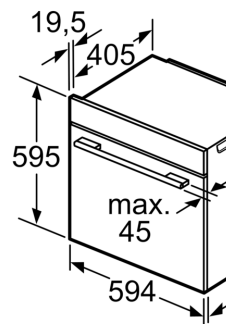

- Aantal inschuifhoogten: 5 ST
- inhangroosters

Toebehoren:

- Geëmailleerd bakblik
- Combi rooster Universele braadslede

Technische specificaties:

- Voor afmetingen en inbouwmaten van dit apparaat aub de maatschetsen aanhouden
- Inbouwmaten (hxbxd):
 - 585 - 595 x 560 - 568 x 550 mm
- Afmetingen (hxbxd):
 - 595 x 594 x 548 mm
- Lengte aansluitsnoer: 120 cm
- Aansluitwaarde: 3,6 kW

A: Luchtinval

Plaats voor
apparaataansluiting
320 x 115

Wordt het apparaat
ingebouwd, dan
worden met de v
dikte (eventueel

Kookzone-type

- Inductiekookzone
- Volledige oppervlakte
inductiekookzone
- gaskookplaat
- elektrische
kookplaat