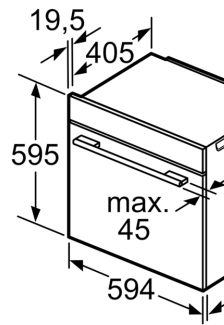

- Aantal inschuifhoogten: 5 ST
- inhangroosters

Toebehoren:

- Combi rooster
- Universele braadslede

Technische specificaties:

- Voor afmetingen en inbouwmaten van dit apparaat aub de maatschetsen aanhouden
- Inbouwmaten (hxbxd):
 - 585 - 595 x 560 - 568 x 550 mm
- Afmetingen (hxbxd):
 - 595 x 594 x 548 mm
- Lengte aansluitsnoer: 120 cm
- Aansluitwaarde: 3,6 kW
- Energieklasse volgens EU-norm nr. 65/2014: A+(op een schaal van

A+++ t/m D)

- - Energieverbruik bij boven- en onderwarmte: 0,87 kWh

**Serie 8, Oven, 60 x 60 cm, Zwart
HBG7321B1**

Inbouw van
Luchtverval

A: Luchtinval

Plaats voor
apparaataanslu
320 x 115

Wordt het apparaat
ingebouwd, dan
worden met de v
dikte (eventueel