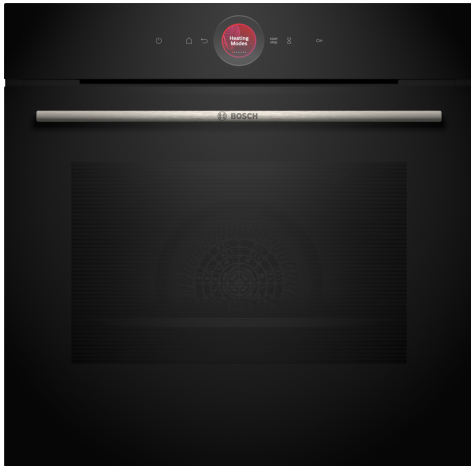

Serie 8, Oven, 60 x 60 cm, Zwart HBG7321B1

A+

1 x Combi rooster, 1 x Universele braadslede

HEZ632070 Bakplaat pyrolysebestendig, HEZ633001 Deksel voor professionele pan, HEZ633070 Professionele pan, HEZ633073 Professionele pan, HEZ634000 , HEZ636000 Glazen braadslede, HEZ638000 1-voudige Clip telescooprails, HEZ660060 Decorlijst zwart, HEZ915003 Glazen braadpan, HEZGOAS00 Aansluitkabel voor ovens 3m., HEZ664000 Bak- en Braadrooster voor stoomovens, HEZ327000 Broodbaksteen, HEZ32WA00 Draadloze bluetooth thermometer, HEZ530000 Half tray, HEZ531010 Braadslede met anti-aanbaklaag, HEZ532010 Universele braadslede, anti-aanbaklaag, HEZ538000 1-voudige Clip telescooprails, HEZ617000 Pizzavorm, HEZ629070 Air Fry & grill plaat, antraciet, HEZ631070 Bakplaat, geëmailleerd

De inbouw bakoven met digitale bedieningsring en TFT-touchdisplay. Assist-functie voor maaltijden, Air Fry-functie en Home Connect voor bediening via de App.

- **Digitale bedieningsring:** de eenvoudige en innovatieve manier om oveninstellingen te selecteren.
- **TFT-Touchdisplay:** eenvoudige bediening dankzij een innovatieve digitale bedieningsring en TFT-touchscreen.
- **Automatisch uitschakelen:** het kookproces stopt automatisch zodra het gerecht klaar is.
- **Oven Assistent met spraakbesturing:** kies eenvoudig het juiste programma.
- **Receptenwereld:** heerlijke ideeën die passen bij jouw smaak.

Inbouw/vrijstaand: ..... Inbouw
Geïntegreerd reinigingssysteem: .....EcoClean Direct
reinigingsprogramma, Hydrolyse
Inbouwafmetingen (hxbxd): ..... 585-595 x 560-568 x 550 mm
Afmetingen (HxBxD): .....595 x 594 x 548 mm
Afmetingen inclusief verpakking (hxbxd): ..... 670 x 670 x 680 mm
Materiaal bedieningspaneel: .....glas
Materiaal deur: .....Glas
Nettogewicht: ..... 34.8 kg
Netto inhoud 1e ovenruimte: ..... 71 l
Ovensystemen: ..... Ontdooistand, Air Fry, Grootvlakgrill, Milde
hetelucht, 3D Hetelucht, Kleinvlakgrill, Boven- en onderwarmte,
Boven- en onderwarmte zacht , Pizzastand, Onderwarmte,
Circulatiegrill
Temperatuurregeling: ..... Elektronisch
Aantal binnenverlichting: 1
Lengte elektriciteits snoer: ..... 120.0 cm
EAN-code: 4242005326303
Aantal ovenruimtes - (2010/30/EU): 1
Energieklasse: ..... A+
Energy consumption per cycle conventional (2010/30/EC): 0.87
kWh/cycle
Energy consumption per cycle forced air convection (2010/30/EC):69
kWh/cycle
Energie-efficiëntie-index (2010/30/EU): ..... 81.2 %
Aansluitvermogen: .....3600 W
Minimale smeltveiligheid: ..... 16 A
Spanning: ..... 220-240 V
Frequentie: .....50; 60 Hz
Type stekker: .....Schuko-/Gardy. met aarding
Meegeleverde toebehoren: ..... 1 x Combi rooster, 1 x Universele
braadslede