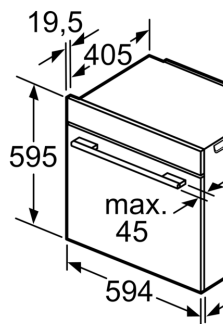

**Serie 8, Oven, 60 x 60 cm, Zwart
HBG7241B2**

Inbouw van
Luchtverval

A: Luchtinval

54

Plaats voor
apparaataanslu
320 x 115

Wordt het apparaat
ingebouwd, dan
worden met de v
dikte (eventueel

Kookzone-type

- Inductiekookzone
- Volledige opperv
  inductiekookzone
- gaskookplaat
- elektrische
  kookplaat

min. 600