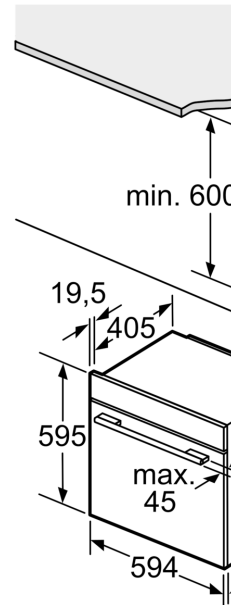

Kookzone-type

- Inductiekookzone
- Volledige opperv
  inductiekookzone
- gaskookplaat
- elektrische
  kookplaat