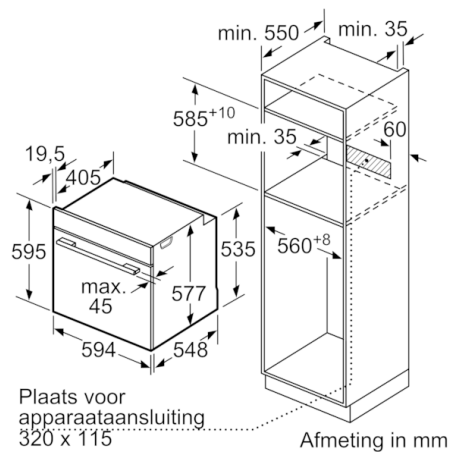

Inhangroosters / uittreksysteem:

- Inhangroosters
- Telescooprails 1-voudig, met stop-functie

Toebehoren:

- Universele braadslede, Combi rooster

Technische specificaties:

- Inbouwmaten (hxbxd):
58.5 cm-595 x 56.0 cm-568 x 55.0 cm
- Afmetingen (hxbxd):
59.5 cm x 59.4 cm x 54.8 cm
- Lengte aansluitsnoer: 120 cm
- Aansluitwaarde: 3,6 kW
- Nominale spanning: 220 - 240 V
- Voor afmetingen en inbouwmaten van dit apparaat aub de maatschetsen aanhouden

Serie | 8, Oven, 60 x 60 cm, inox HBG633NS1

Afmeting in mm

Afmeting in mm

Wordt het apparaat onder een kookzone ingebouwd, dan moet rekening gehouden worden met de volgende werkbladdikte (eventueel incl. onderconstructie).

Kookzone-type	min. werkbladdikte	
	opgebouwd	vlak
Inductiekookzone	37 mm	38 mm
Volledige oppervlak-inductiekookzone	47 mm	48 mm
gaskookplaat	30 mm	38 mm
elektrische kookplaat	27 mm	30 mm

Afmeting in mm