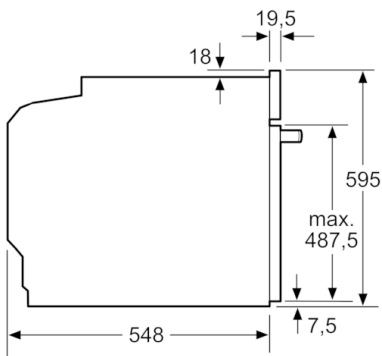

Inhangroosters / uittreksysteem:

- Inhangroosters
- Telescooprails 1-voudig, met stop-functie

Toebehoren:

- Universele braadslede, Combi rooster

Technische specificaties:

- Inbouwmaten (hxbxd):
58.5 cm-595 x 56.0 cm-568 x 55.0 cm
- Afmetingen (hxbxd):
59.5 cm x 59.4 cm x 54.8 cm
- Lengte aansluitsnoer: 120 cm
- Aansluitwaarde: 3,6 kW
- Nominale spanning: 220 - 240 V
- Voor afmetingen en inbouwmaten van dit apparaat aub de maatschetsen aanhouden

Serie | 8, Oven, 60 x 60 cm, inox HBG633NS1

Afmeting in mm

Afmeting in mm

Wordt het apparaat onder een kookzone ingebouwd, dan moet rekening gehouden worden met de volgende werkbladdikte (eventueel incl. onderconstructie).

Kookzone-type	min. werkbladdikte	
	opgebouwd	vlak
Inductiekookzone	37 mm	38 mm
Volledige oppervlak-inductiekookzone	47 mm	48 mm
gaskookplaat	30 mm	38 mm
elektrische kookplaat	27 mm	30 mm

Afmeting in mm