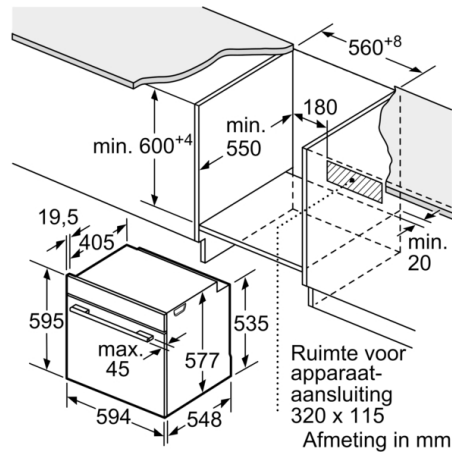

### Technische specificaties:

- Voor afmetingen en inbouwmaten van dit apparaat aub de maatschetsen aanhouden
- Inbouwmaten (hxbxd):  
585 - 595 x 560 - 568 x 550 mm
- Afmetingen (hxbxd):  
595 x 594 x 548 mm
- Lengte aansluitsnoer: 120 cm
- Aansluitwaarde: 3,6 kW
- Energieklasse volgens EU-norm nr. 65/2014: A+(op een schaal van A+++ t/m D)
  - Energieverbruik bij boven- en onderwarmte: 0,87 kWh
  - Energieverbruik bij hetelucht: 0,69 kWh
  - Aantal ovenruimtes: 1 - Warmtebron: elektrisch - Oveninhoud: 71 liter
- Nominale spanning: 220 - 240 V

## Serie 8, Oven, 60 x 60 cm, inox HBG633NS1

Afmeting in mm

Afmeting in mm

Wordt het apparaat onder een kookzone ingebouwd, dan moet rekening gehouden worden met de volgende werkbladdikte (eventueel incl. onderconstructie).

Kookzone-type	min. werkbladdikte	
	opgebouwd	vlak
Inductiekookzone	37 mm	38 mm
Volledige oppervlak-inductiekookzone	47 mm	48 mm
gaskookplaat	30 mm	38 mm
elektrische kookplaat	27 mm	30 mm

Afmeting in mm