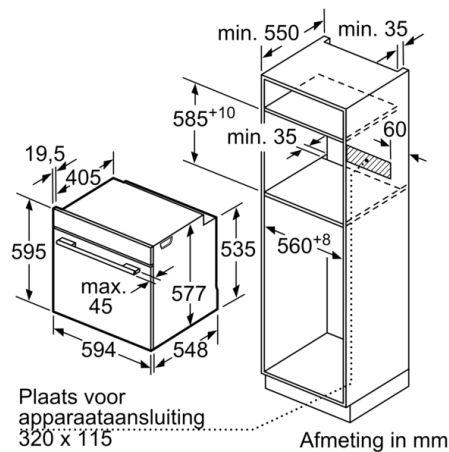

### Technische Data

Kleur / -materiaal voorzijde : inox

Uitvoering : Inbouw

Geïntegreerd reinigingssysteem : Gedeeltelijk katalytisch, Hydrolyse

Inbouwafmetingen (hxbxd) : 585-595 x 560-568 x 550 mm

Afmetingen (HxBxD) : 595 x 594 x 548 mm

### Technische specificaties:

- Voor afmetingen en inbouwmaten van dit apparaat aub de maatschetsen aanhouden
- Inbouwmaten (hxbxd):  
585 - 595 x 560 - 568 x 550 mm
- Afmetingen (hxbxd):  
595 x 594 x 548 mm
- Lengte aansluitsnoer: 120 cm
- Aansluitwaarde: 3,6 kW
- Energieklasse volgens EU-norm nr. 65/2014: A+(op een schaal van A+++ t/m D)
  - Energieverbruik bij boven- en onderwarmte: 0,87 kWh
  - Energieverbruik bij hetelucht: 0,69 kWh
  - Aantal ovenruimtes: 1 - Warmtebron: elektrisch - Oveninhoud: 71 liter
- Nominale spanning: 220 - 240 V

## Serie 8, Oven, 60 x 60 cm, inox HBG633NS1

Afmeting in mm

Afmeting in mm

Wordt het apparaat onder een kookzone ingebouwd, dan moet rekening gehouden worden met de volgende werkbladdikte (eventueel incl. onderconstructie).

Kookzone-type	min. werkbladdikte	
	opgebouwd	vlak
Inductiekookzone	37 mm	38 mm
Volledige oppervlak-inductiekookzone	47 mm	48 mm
gaskookplaat	30 mm	38 mm
elektrische kookplaat	27 mm	30 mm

Afmeting in mm