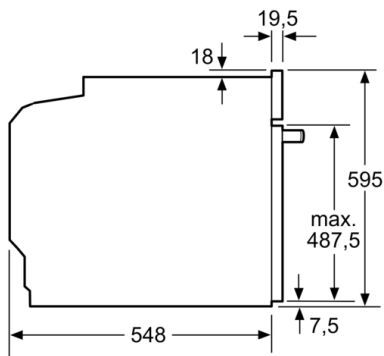

### Technische Data

Kleur / -materiaal voorzijde : inox

Uitvoering : Inbouw

Geïntegreerd reinigingssysteem : Gedeeltelijk katalytisch, Hydrolyse

Inbouwafmetingen (hxbxd) : 585-595 x 560-568 x 550 mm

Afmetingen (HxBxD) : 595 x 594 x 548 mm

### Inhangroosters / uittreksysteem:

- Aantal inschuifhoogten: 5 ST
- Telescooprails 1-voudig, met stop-functie

### Technische specificaties:

- Voor afmetingen en inbouwmaten van dit apparaat aub de maatschetsen aanhouden
- Inbouwmaten (hxbxd):  
585 - 595 x 560 - 568 x 550 mm
- Afmetingen (hxbxd):  
595 x 594 x 548 mm
- Lengte aansluitsnoer: 120 cm
- Aansluitwaarde: 3,6 kW
- Energieklasse volgens EU-norm nr. 65/2014: A+(op een schaal van A+++ t/m D)
  - Energieverbruik bij boven- en onderwarmte: 0,87 kWh
  - Energieverbruik bij hetelucht: 0,69 kWh
  - Aantal ovenruimtes: 1 - Warmtebron: elektrisch - Oveninhoud: 71 liter
- Nominale spanning: 220 - 240 V

## Serie 8, Oven, 60 x 60 cm, inox HBG633NS1

Afmeting in mm

Afmeting in mm

Wordt het apparaat onder een kookzone ingebouwd, dan moet rekening gehouden worden met de volgende werkbladdikte (eventueel incl. onderconstructie).