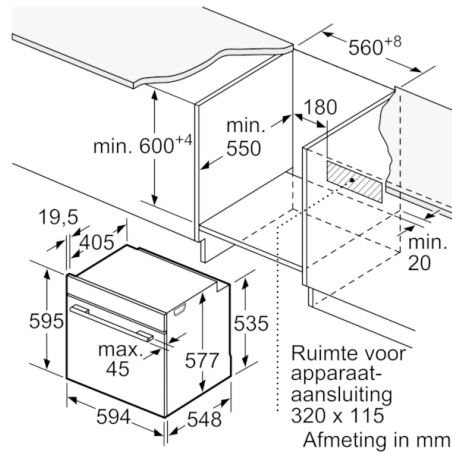

Inhangroosters / uittreksysteem:

- Inhangroosters
- Telescooprails 1-voudig, met stop-functie

Toebehoren:

- Universele braadslede, Combi rooster

Technische specificaties:

- Inbouwmaten (hxbxd):
58.5 cm-595 x 56.0 cm-568 x 55.0 cm
- Afmetingen (hxbxd):
59.5 cm x 59.4 cm x 54.8 cm
- Lengte aansluitsnoer: 120 cm
- Aansluitwaarde: 3,6 kW
- Nominale spanning: 220 - 240 V
- Voor afmetingen en inbouwmaten van dit apparaat aub de maatschetsen aanhouden

Serie | 8, Oven, 60 x 60 cm, inox HBG633NS1

Afmeting in mm

Afmeting in mm

Wordt het apparaat onder een kookzone ingebouwd, dan moet rekening gehouden worden met de volgende werkbladdikte (eventueel incl. onderconstructie).

Kookzone-type	min. werkbladdikte	
	opgebouwd	vlak
Inductiekookzone	37 mm	38 mm
Volledige oppervlak-inductiekookzone	47 mm	48 mm
gaskookplaat	30 mm	38 mm
elektrische kookplaat	27 mm	30 mm

Afmeting in mm