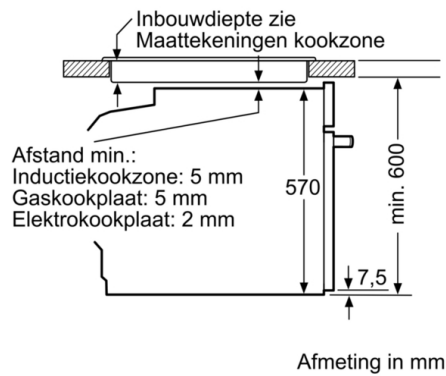

Toebehoren:

- Geëmailleerd bakblik
- Combi rooster Universele braadslede

Technische specificaties:

- Voor afmetingen en inbouwmaten van dit apparaat aub de maatschetsen aanhouden
- Inbouwmaten (hxbxd):
585 - 595 x 560 - 568 x 550 mm
- Afmetingen (hxbxd):
595 x 594 x 548 mm
- Lengte aansluitsnoer: 120 cm
- Aansluitwaarde: 3,6 kW
- Energieklasse volgens EU-norm nr. 65/2014: A (op een schaal van A+++ t/m D)
 - Energieverbruik bij boven- en onderwarmte: 0,99 kWh
 - Energieverbruik bij hetelucht: 0,81 kWh
 - Aantal ovenruimtes: 1 - Warmtebron: elektrisch - Oveninhoud: 71 liter
- Nominale spanning: 220 - 240 V

**Serie 6, Oven, 60 x 60 cm, Zwart
HBG4795B6**

Inbouw met een kookzone.

Afmeting in mm

A: 19,5 mm
B: Ruimte voor apparaataansluiting 320 x 115 mm