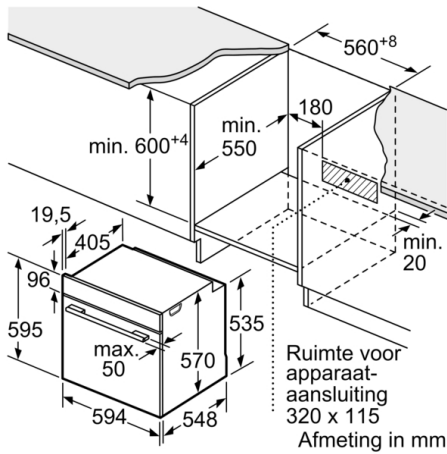

Reiniging:

- Pyrolytische zelfreiniging
- Cleaning Assistance: hydrolyse reiniging
- Volledig glazen binnendeur

Design:

- Handgreep
- Ovenruimte: grijs geëmailleerd

Inhangroosters / uittreksysteem:

- Aantal inschuifhoogten: 5 ST
- 1-voudige Clip-telescooprails, met stop-functie

Toebehoren:

- Geëmailleerd bakblik
- Combi rooster Universele braadslede

Technische specificaties:

- Voor afmetingen en inbouwmaten van dit apparaat aub de maatschetsen aanhouden
- Inbouwmaten (hxbxd):
585 - 595 x 560 - 568 x 550 mm
- Afmetingen (hxbxd):
595 x 594 x 548 mm
- Lengte aansluitsnoer: 120 cm
- Aansluitwaarde: 3,6 kW
- Energieklasse volgens EU-norm nr. 65/2014: A (op een schaal van A+++ t/m D)
 - Energieverbruik bij boven- en onderwarmte: 0,99 kWh
 - Energieverbruik bij hetelucht: 0,81 kWh
 - Aantal ovenruimtes: 1 - Warmtebron: elektrisch - Oveninhoud: 71 liter
- Nominale spanning: 220 - 240 V

**Serie 6, Oven, 60 x 60 cm, Zwart
HBG4795B6**

Inbouw met een kookzone.

Afmeting in mm

A: 19,5 mm
B: Ruimte voor apparaataansluiting 320 x 115 mm