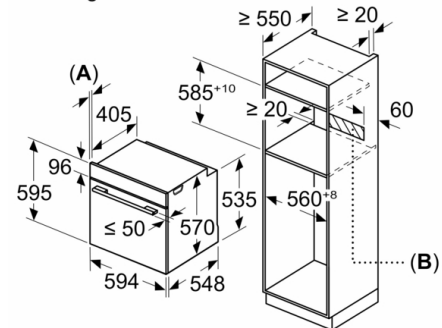

Toebehoren:

- Geëmailleerd bakblik
- Combi rooster Universele braadslede

Technische specificaties:

- Voor afmetingen en inbouwmaten van dit apparaat aub de maatschetsen aanhouden
- Inbouwmaten (hxbxd):
585 - 595 x 560 - 568 x 550 mm
- Afmetingen (hxbxd):
595 x 594 x 548 mm
- Lengte aansluitsnoer: 120 cm
- Aansluitwaarde: 3,6 kW
- Energieklasse volgens EU-norm nr. 65/2014: A (op een schaal van A+++ t/m D)
 - Energieverbruik bij boven- en onderwarmte: 0,99 kWh
 - Energieverbruik bij hetelucht: 0,81 kWh
 - Aantal ovenruimtes: 1 - Warmtebron: elektrisch - Oveninhoud: 71 liter
- Nominale spanning: 220 - 240 V

**Serie 6, Oven, 60 x 60 cm, Zwart
HBG4795B6**

Inbouw met een kookzone.

Afmeting in mm

A: 19,5 mm
B: Ruimte voor apparaataansluiting 320 x 115 mm