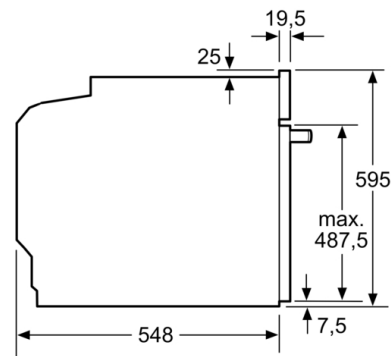

Technische Data

Kleur / -materiaal voorzijde : Zwart

Uitvoering : Inbouw

Geïntegreerd reinigingssysteem : Pyrolyse + Hydrolyse

Inbouwfmetingen (hxbxd) : 585-595 x 560-568 x 550 mm

Afmetingen (HxBxD) : 595 x 594 x 548 mm

Afmetingen inclusief verpakking hxbxd : 675 x 690 x 660 mm

Materiaal bedieningspaneel : glas

Materiaal deur : Glas

Nettogewicht : 38,9 kg

Netto inhoud 1e ovenruimte : 71 l

Ovensystemen : 3D Hetelucht, Boven- en onderwarmte, Circulatiegrill, Grootvlakgrill, Hotair gentle, Intensieve warmte, Kleinvlakgrill, Langzaam garen, Onderwarmte, Ontdooien, Pizzastand, Voorverwarmen, Warmhouden

Toebehoren:

- Geëmailleerd bakblik
- Combi rooster Universele braadslede

Technische specificaties:

- Voor afmetingen en inbouwmaten van dit apparaat aub de maatschetsen aanhouden
- Inbouwmaten (hxbxd):
585 - 595 x 560 - 568 x 550 mm
- Afmetingen (hxbxd):
595 x 594 x 548 mm
- Lengte aansluitsnoer: 120 cm
- Aansluitwaarde: 3,6 kW
- Energieklasse volgens EU-norm nr. 65/2014: A (op een schaal van A+++ t/m D)
 - Energieverbruik bij boven- en onderwarmte: 0,99 kWh
 - Energieverbruik bij hetelucht: 0,81 kWh
 - Aantal ovenruimtes: 1 - Warmtebron: elektrisch - Oveninhoud: 71 liter
- Nominale spanning: 220 - 240 V

**Serie 6, Oven, 60 x 60 cm, Zwart
HBG4795B6**

Inbouw met een kookzone.

Afmeting in mm

A: 19,5 mm
B: Ruimte voor apparaataansluiting 320 x 115 mm