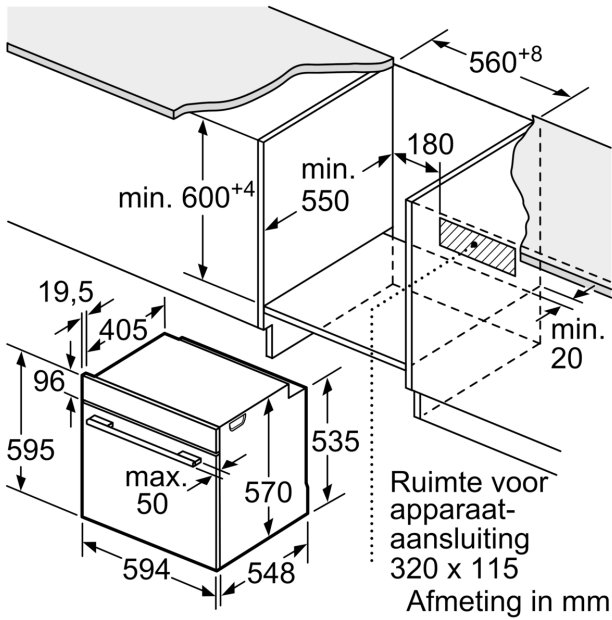

Toebehoren:

- Combi rooster
- Universele braadslede

Technische specificaties:

- Voor afmetingen en inbouwmaten van dit apparaat aub de maatschetsen aanhouden
- Inbouwmaten (hxbxd):
- 585 - 595 x 560 - 568 x 550 mm
- Afmetingen (hxbxd):
- 595 x 594 x 548 mm
- Lengte aansluitsnoer: 120 cm

- Aansluitwaarde: 3,6 kW
- Energieklasse volgens EU-norm nr. 65/2014: A (op een schaal van A+++ t/m D)
- Energieverbruik bij boven- en onderwarmte: 0,99 kWh
- Energieverbruik bij hetelucht: 0,81 kWh
- Aantal ovenruimtes: 1 - Warmtebron: elektrisch - Oveninhoud: 71 liter
- Nominale spanning: 220 - 240 V

Serie 6, Oven, 60 x 60 cm, Zwart
HBG4790B1

Afmeting in mm

A: 19,5 mm
B: Ruimte voor apparaataansluiting 320 x 115 mm

Inbouw met een kookzone.

Afmeting in mm