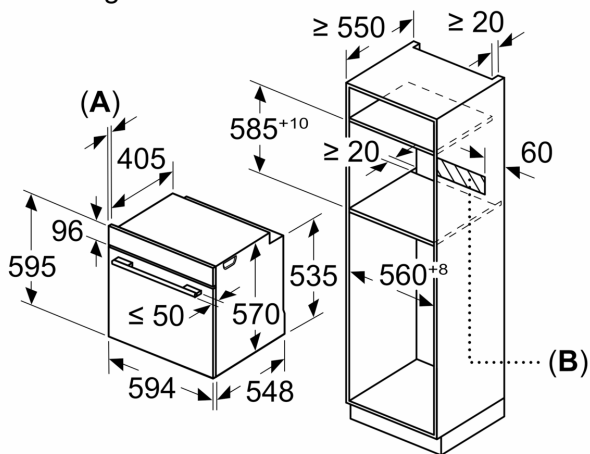

Toebehoren:

- Combi rooster
- Universele braadslede

Technische specificaties:

- Voor afmetingen en inbouwmaten van dit apparaat aub de maatschetsen aanhouden
- Inbouwmaten (hxbxd):
- 585 - 595 x 560 - 568 x 550 mm
- Afmetingen (hxbxd):
- 595 x 594 x 548 mm
- Lengte aansluitsnoer: 120 cm

Serie 6, Oven, 60 x 60 cm, Zwart
HBG4790B1

Afmeting in mm

A: 19,5 mm
B: Ruimte voor apparaataansluiting 320 x 115 mm

Inbouw met een kookzone.

Afmeting in mm