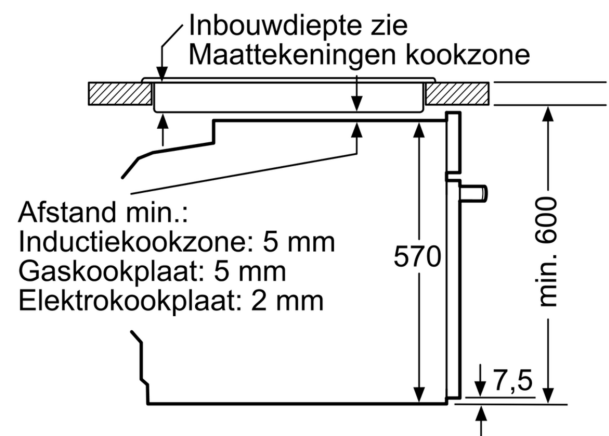

Toebehoren:

- Combi rooster
- Universele braadslede

Technische specificaties:

- Voor afmetingen en inbouwmaten van dit apparaat aub de maatschetsen aanhouden
- Inbouwmaten (hxbxd):
- 585 - 595 x 560 - 568 x 550 mm
- Afmetingen (hxbxd):
- 595 x 594 x 548 mm
- Lengte aansluitsnoer: 120 cm

- Aansluitwaarde: 3,6 kW
- Energieklasse volgens EU-norm nr. 65/2014: A (op een schaal van A+++ t/m D)
- Energieverbruik bij boven- en onderwarmte: 0,99 kWh
- Energieverbruik bij hetelucht: 0,81 kWh
- Aantal ovenruimtes: 1 - Warmtebron: elektrisch - Oveninhoud: 71 liter
- Nominale spanning: 220 - 240 V

Serie 6, Oven, 60 x 60 cm, Zwart
HBG4790B1

Afmeting in mm

A: 19,5 mm
B: Ruimte voor apparaataansluiting 320 x 115 mm

Inbouw met een kookzone.

Afmeting in mm