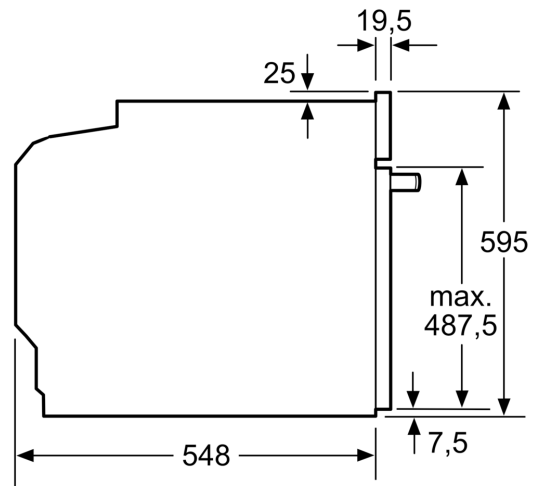

Toebehoren:

- Combi rooster
- Universele braadslede

Technische specificaties:

- Voor afmetingen en inbouwmaten van dit apparaat aub de maatschetsen aanhouden
- Inbouwmaten (hxbxd):
- 585 - 595 x 560 - 568 x 550 mm
- Afmetingen (hxbxd):
- 595 x 594 x 548 mm
- Lengte aansluitsnoer: 120 cm

- Aansluitwaarde: 3,6 kW
- Energieklasse volgens EU-norm nr. 65/2014: A (op een schaal van A+++ t/m D)
- Energieverbruik bij boven- en onderwarmte: 0,99 kWh
- Energieverbruik bij hetelucht: 0,81 kWh
- Aantal ovenruimtes: 1 - Warmtebron: elektrisch - Oveninhoud: 71 liter
- Nominale spanning: 220 - 240 V

Serie 6, Oven, 60 x 60 cm, Zwart
HBG4790B1

Afmeting in mm

A: 19,5 mm
B: Ruimte voor apparaataansluiting 320 x 115 mm

Inbouw met een kookzone.

Afmeting in mm