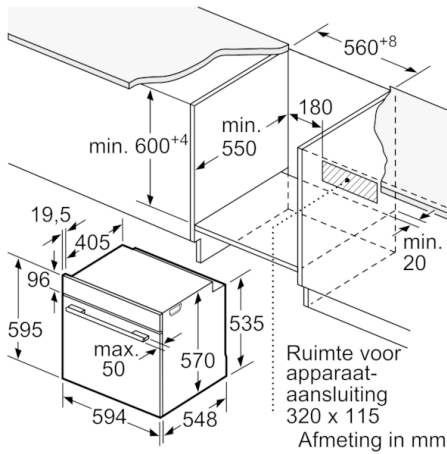

Technische Data

Kleur / -materiaal voorzijde : inox

Uitvoering : Inbouw

Geïntegreerd reinigingssysteem : Pyrolyse

Inbouwafmetingen (hxbxd) : 585-595 x 560-568 x 550 mm

Afmetingen: hoogte x breedte x diepte : 595 x 594 x 548 mm

Reiniging:

- Pyrolytische zelfreiniging
- Volledig glazen binnendeur
- Ovenruimte: grijs geëmailleerd
- Kijkvenster met comfort-warmtebescherming max. 30°C

Inhangroosters / uittreksysteem:

- Inhangroosters
- 1-voudige Clip-telescooprails, met stop-functie

Toebehoren:

- Combi rooster, Universele braadslede

Technische specificaties:

- Afmetingen (hxbxd):
59.5 cm x 59.4 cm x 54.8 cm
- Inbouwmaten (hxbxd):
58.5 cm-595 x 56.0 cm-568 x 55.0 cm
- Lengte aansluitsnoer: 120 cm
- Aansluitwaarde: 3,6 kW
- Nominale spanning: 220 - 240 V
- Energieklasse volgens EU-norm nr. 65/2014: A (op een schaal van A+++ t/m D)
- Energieverbruik bij boven- en onderwarmte: 0,99 kWh
- Energieverbruik bij hetelucht: 0,81 kWh
- Aantal ovenruimtes: 1
- Warmtebron: elektrisch
- Oveninhoud: 71 liter
- Voor afmetingen en inbouwmaten van dit apparaat aub de maatschetsen aanhouden

Serie | 6, Oven, 60 x 60 cm, inox
HBG4785S6

Afmeting in mm

Inbouw met een kookzone.

Afmeting in mm

Afmeting in mm

A: 19,5 mm
B: Ruimte voor apparaataansluiting 320 x 115 mm