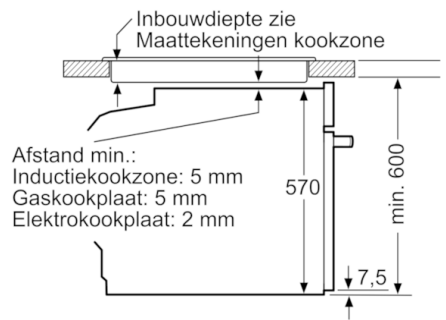

Technische Data

Kleur / -materiaal voorzijde : inox

Uitvoering : Inbouw

Geïntegreerd reinigingssysteem : Pyrolyse

Inbouwafmetingen (hxbxd) : 585-595 x 560-568 x 550 mm

Afmetingen: hoogte x breedte x diepte : 595 x 594 x 548 mm

Afmetingen inclusief verpakking hxbxd : 675 x 690 x 660 mm

Materiaal bedieningspaneel : roestvrij staal

Materiaal deur : Glas

Nettogewicht : 37,442 kg

Netto inhoud 1e ovenruimte : 71 l

Ovensystemen : 3D Hetelucht, Boven- en onderwarmte, Circulatiegrill, Grootvlakgrill, Hotair gentle, langzaam garen, Ontdooistand, Pizzastand, Warmhouden

Toebehoren:

- Combi rooster, Universele braadslede

Technische specificaties:

- Afmetingen (hxbxd):
59.5 cm x 59.4 cm x 54.8 cm
- Inbouwmaten (hxbxd):
58.5 cm-595 x 56.0 cm-568 x 55.0 cm
- Lengte aansluitsnoer: 120 cm
- Aansluitwaarde: 3,6 kW
- Nominale spanning: 220 - 240 V
- Energieklasse volgens EU-norm nr. 65/2014: A (op een schaal van A+++ t/m D)
- Energieverbruik bij boven- en onderwarmte: 0,99 kWh
- Energieverbruik bij hetelucht: 0,81 kWh
- Aantal ovenruimtes: 1
- Warmtebron: elektrisch
- Oveninhoud: 71 liter
- Voor afmetingen en inbouwmaten van dit apparaat aub de maatschetsen aanhouden

Serie | 6, Oven, 60 x 60 cm, inox
HBG4785S6

Afmeting in mm

Inbouw met een kookzone.

Afmeting in mm

Afmeting in mm

A: 19,5 mm
B: Ruimte voor apparaataansluiting 320 x 115 mm