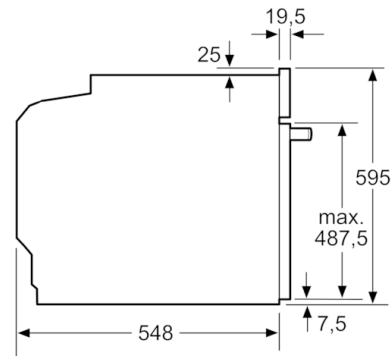

Technische Data

Kleur / -materiaal voorzijde : inox

Uitvoering : Inbouw

Geïntegreerd reinigingssysteem : Pyrolyse

Inbouwafmetingen (hxbxd) : 585-595 x 560-568 x 550 mm

Afmetingen: hoogte x breedte x diepte : 595 x 594 x 548 mm

Afmetingen inclusief verpakking hxbxd : 675 x 690 x 660 mm

Materiaal bedieningspaneel : roestvrij staal

Materiaal deur : Glas

Nettogewicht : 37,442 kg

Netto inhoud 1e ovenruimte : 71 l

Ovensystemen : 3D Hetelucht, Boven- en onderwarmte, Circulatiegrill, Grootvlakgrill, Hotair gentle, langzaam garen, Ontdooistand, Pizzastand, Warmhouden

Toebehoren:

- Combi rooster, Universele braadslede

Technische specificaties:

- Afmetingen (hxbxd):
59.5 cm x 59.4 cm x 54.8 cm
- Inbouwmaten (hxbxd):
58.5 cm-595 x 56.0 cm-568 x 55.0 cm
- Lengte aansluitsnoer: 120 cm
- Aansluitwaarde: 3,6 kW
- Nominale spanning: 220 - 240 V
- Energieklasse volgens EU-norm nr. 65/2014: A (op een schaal van A+++ t/m D)
- Energieverbruik bij boven- en onderwarmte: 0,99 kWh
- Energieverbruik bij hetelucht: 0,81 kWh
- Aantal ovenruimtes: 1
- Warmtebron: elektrisch
- Oveninhoud: 71 liter
- Voor afmetingen en inbouwmaten van dit apparaat aub de maatschetsen aanhouden

Serie | 6, Oven, 60 x 60 cm, inox
HBG4785S6

Afmeting in mm

Inbouw met een kookzone.

Afmeting in mm

Afmeting in mm

A: 19,5 mm
B: Ruimte voor apparaataansluiting 320 x 115 mm