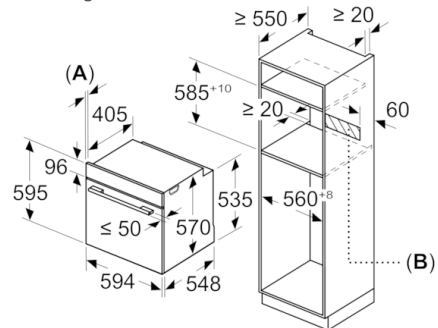

Toebehoren:

- Combi rooster, Universele braadslede

Technische specificaties:

- Afmetingen (hxbxd):
59.5 cm x 59.4 cm x 54.8 cm
- Inbouwmaten (hxbxd):
58.5 cm-595 x 56.0 cm-568 x 55.0 cm
- Lengte aansluitsnoer: 120 cm
- Aansluitwaarde: 3,6 kW
- Nominale spanning: 220 - 240 V
- Energieklasse volgens EU-norm nr. 65/2014: A (op een schaal van A+++ t/m D)
- Energieverbruik bij boven- en onderwarmte: 0,99 kWh
- Energieverbruik bij hetelucht: 0,81 kWh
- Aantal ovenruimtes: 1
- Warmtebron: elektrisch
- Oveninhoud: 71 liter
- Voor afmetingen en inbouwmaten van dit apparaat aub de maatschetsen aanhouden

Serie | 6, Oven, 60 x 60 cm, inox
HBG4785S6

Afmeting in mm

Inbouw met een kookzone.

Afmeting in mm

Afmeting in mm

A: 19,5 mm
B: Ruimte voor apparaataansluiting 320 x 115 mm