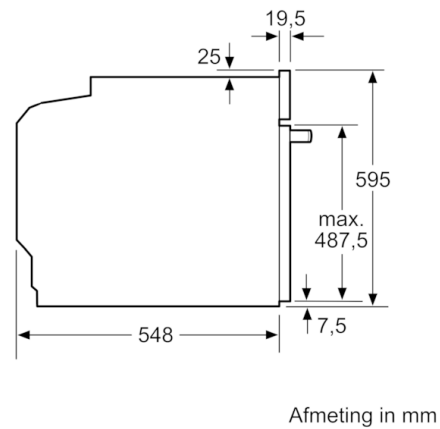

Technische Data

Kleur / -materiaal voorzijde :	inox
Uitvoering :	Inbouw
Geïntegreerd reinigingssysteem :	Pyrolyse
Inbouwafmetingen (hxbxd) :	585-595 x 560-568 x 550
Afmetingen van het apparaat h(min/max)xbxd (mm) :	595 x 594 x 548
Afmetingen inclusief verpakking hxbxd (mm) :	675 x 690 x 660
Materiaal bedieningspaneel :	roestvrij staal
Materiaal deur :	Glas
Nettogewicht (kg) :	37,742
Netto inhoud 1e ovenruimte :	71
Ovensystemen :	3D Hetelucht, Boven- en onderwarmte, Circulatiegrill, Grootvlakgrill, Hotair gentle, langzaam garen, Onderwarmte, Ontdooistand, Pizzastand, Warmhouden
Materiaal 1e ovenruimte :	Other
Temperatuurregeling :	Elektronisch
Aantal binnenverlichting :	1
Keurmerken :	CE, VDE
Lengte elektriciteitsnoer (cm) :	120
EAN-code :	4242005122752
Aantal ovenruimtes - (2010/30/EU) :	1
Energie-efficiëntieklasse (2010/30/EG) :	A
Energy consumption per cycle conventional (2010/30/EC) :	0,99
Energy consumption per cycle forced air convection (2010/30/EC) :	0,81
Energie-efficiëntie-index (2010/30/EU) :	95,3
Aansluitwaarde (W) :	3600
Minimale smeltveiligheid (A) :	16
Spanning (V) :	220-240
Frequentie (Hz) :	50; 60
Type stekker :	Schuko-/Gardy. met aarding

Toebehoren:

- Combi rooster, Universele braadslede

Technische specificaties:

- Inbouwmaten (hxbxd):
58.5 cm-595 x 56.0 cm-568 x 55.0 cm
- Afmetingen (hxbxd):
59.5 cm x 59.4 cm x 54.8 cm
- Lengte aansluitsnoer: 120 cm
- Aansluitwaarde: 3,6 kW
- Nominale spanning: 220 - 240 V

Serie | 6, Oven, 60 x 60 cm, inox
HBG4785S0

Inbouw met een kookzone.