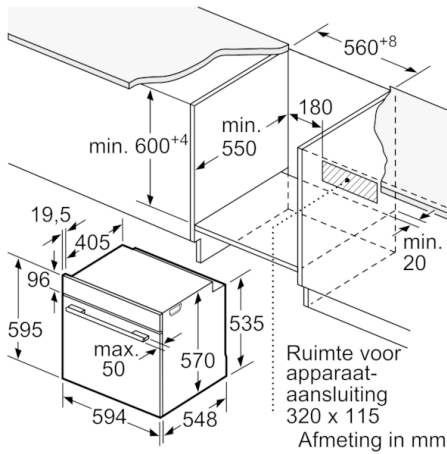

Technische Data

Kleur / -materiaal voorzijde :	inox
Uitvoering :	Inbouw
Geïntegreerd reinigingssysteem :	Pyrolyse
Inbouwafmetingen (hxbxd) :	585-595 x 560-568 x 550
Afmetingen van het apparaat h(min/max)xbxd (mm) :	595 x 594 x 548
Afmetingen inclusief verpakking hxbxd (mm) :	675 x 690 x 660
Materiaal bedieningspaneel :	roestvrij staal
Materiaal deur :	Glas
Nettogewicht (kg) :	37,742
Netto inhoud 1e ovenruimte :	71
Ovensystemen :	3D Hetelucht, Boven- en onderwarmte, Circulatiegrill, Grootvlakgrill, Hotair gentle, langzaam garen, Onderwarmte, Ontdooistand, Pizzastand, Warmhouden
Materiaal 1e ovenruimte :	Other
Temperatuurregeling :	Elektronisch
Aantal binnenverlichting :	1
Keurmerken :	CE, VDE
Lengte elektriciteitsnoer (cm) :	120
EAN-code :	4242005122752
Aantal ovenruimtes - (2010/30/EU) :	1
Energie-efficiëntieklasse (2010/30/EG) :	A
Energy consumption per cycle conventional (2010/30/EC) :	0,99
Energy consumption per cycle forced air convection (2010/30/EC) :	0,81
Energie-efficiëntie-index (2010/30/EU) :	95,3
Aansluitwaarde (W) :	3600
Minimale smeltveiligheid (A) :	16
Spanning (V) :	220-240
Frequentie (Hz) :	50; 60
Type stekker :	Schuko-/Gardy. met aarding

Reiniging:

- Pyrolytische zelfreiniging
- Ovenruimte: grijs geëmailleerd
- Kijkvenster met comfort-warmtebescherming max. 30°C

Inhangroosters / uittreksysteem:

- 1-voudige Clip-telescooprails, met stop-functie

Toebehoren:

- Combi rooster, Universele braadslede

Technische specificaties:

- Inbouwmaten (hxbxd):
58.5 cm-595 x 56.0 cm-568 x 55.0 cm
- Afmetingen (hxbxd):
59.5 cm x 59.4 cm x 54.8 cm
- Lengte aansluitsnoer: 120 cm
- Aansluitwaarde: 3,6 kW
- Nominale spanning: 220 - 240 V

Serie | 6, Oven, 60 x 60 cm, inox
HBG4785S0

Inbouw met een kookzone.