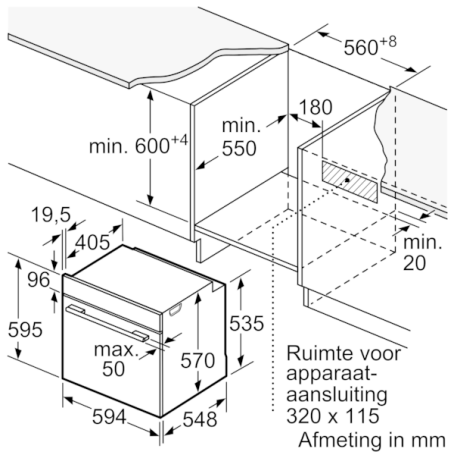

Serie | 6, Oven, 60 x 60 cm, zwart
HBG4575B0