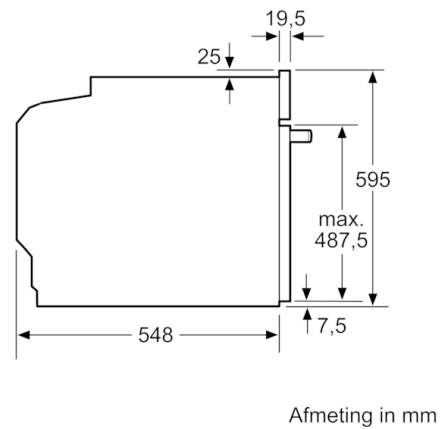

Serie | 6, Oven, 60 x 60 cm, zwart
HBG4575B0