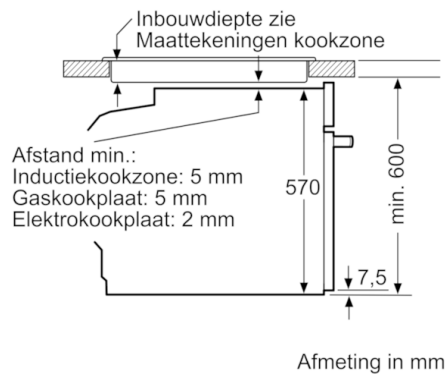

Inbouw met een kookzone.