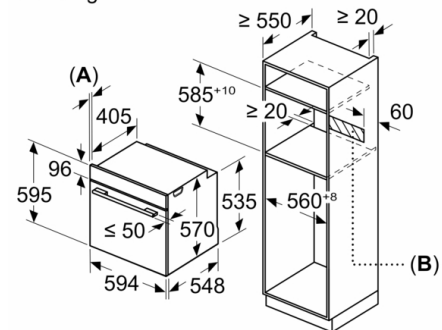

### Technische specificaties:

- Inbouwmaten (hxbxd):  
585 - 595 x 560 - 568 x 550 mm
- Afmetingen (hxbxd):  
595 x 594 x 548 mm
- Lengte aansluitsnoer: 120 cm
- Aansluitwaarde: 3,4 kW
- Nominale spanning: 220 - 240 V
- Energieklasse volgens EU-norm nr. 65/2014: A (op een schaal van A+++ t/m D)
  - Energieverbruik bij boven- en onderwarmte: 0,97 kWh
  - Energieverbruik bij hetelucht: 0,81 kWh
- Aantal ovenruimtes: 1 - Warmtebron: elektrisch - Oveninhoud: 71 liter
- Voor afmetingen en inbouwmaten van dit apparaat aub de maatschetsen aanhouden

**Serie 6, Oven, 60 x 60 cm, RVS**  
**HBG337BS0**

Afmeting in mm

Inbouw met een kookzone.

Afmeting in mm

Afmeting in mm

**A:** 19,5 mm  
**B:** Ruimte voor apparaat-aansluiting 320 x 115 mm