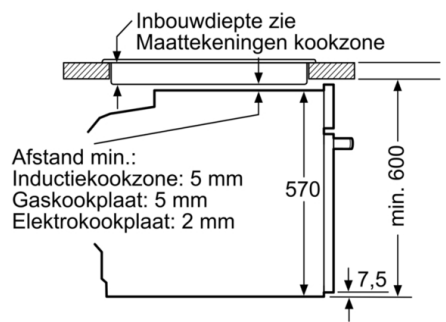

### Technische Data

Kleur / -materiaal voorzijde : inox

Uitvoering : Inbouw

Geïntegreerd reinigingssysteem : Gedeeltelijk katalytisch, Hydrolyse

Inbouwfmetingen (hxbxd) : 585-595 x 560-568 x 550 mm

Afmetingen (HxBxD) : 595 x 594 x 548 mm

### Technische specificaties:

- Inbouwmaten (hxbxd):  
585 - 595 x 560 - 568 x 550 mm
- Afmetingen (hxbxd):  
595 x 594 x 548 mm
- Lengte aansluitsnoer: 120 cm
- Aansluitwaarde: 3,4 kW
- Nominale spanning: 220 - 240 V
- Energieklasse volgens EU-norm nr. 65/2014: A (op een schaal van A+++ t/m D)
  - Energieverbruik bij boven- en onderwarmte: 0,97 kWh
  - Energieverbruik bij hetelucht: 0,81 kWh
- Aantal ovenruimtes: 1 - Warmtebron: elektrisch - Oveninhoud: 71 liter
- Voor afmetingen en inbouwmaten van dit apparaat aub de maatschetsen aanhouden

**Serie 6, Oven, 60 x 60 cm, RVS**  
**HBG337BS0**

Afmeting in mm

Inbouw met een kookzone.

Afmeting in mm

Afmeting in mm

**A:** 19,5 mm  
**B:** Ruimte voor apparaat-aansluiting 320 x 115 mm