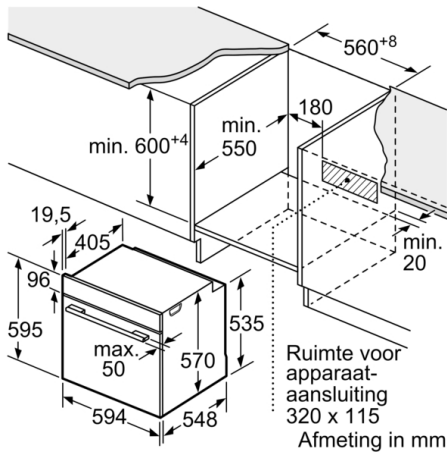

### Inhangroosters / uittreksysteem:

- Aantal inschuifhoogten: 5 ST
- inhangroosters

### Technische specificaties:

- Inbouwmaten (hxbxd):  
585 - 595 x 560 - 568 x 550 mm
- Afmetingen (hxbxd):  
595 x 594 x 548 mm
- Lengte aansluitsnoer: 120 cm
- Aansluitwaarde: 3,4 kW
- Nominale spanning: 220 - 240 V
- Energieklasse volgens EU-norm nr. 65/2014: A (op een schaal van A+++ t/m D)
  - Energieverbruik bij boven- en onderwarmte: 0,97 kWh
  - Energieverbruik bij hetelucht: 0,81 kWh
- Aantal ovenruimtes: 1 - Warmtebron: elektrisch - Oveninhoud: 71 liter
- Voor afmetingen en inbouwmaten van dit apparaat aub de maatschetsen aanhouden

**Serie 6, Oven, 60 x 60 cm, RVS**  
**HBG337BS0**

Afmeting in mm

Inbouw met een kookzone.

Afmeting in mm

Afmeting in mm

**A:** 19,5 mm  
**B:** Ruimte voor apparaat-aansluiting 320 x 115 mm