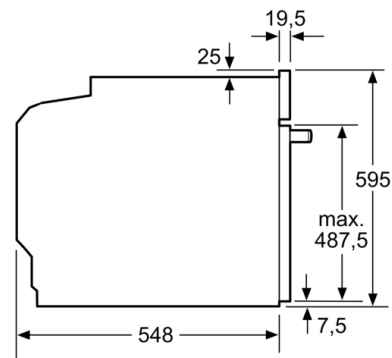

### Technische Data

Kleur / -materiaal voorzijde : inox

Uitvoering : Inbouw

Geïntegreerd reinigingssysteem : Gedeeltelijk katalytisch, Hydrolyse

Inbouwfmetingen (hxbxd) : 585-595 x 560-568 x 550 mm

Afmetingen (HxBxD) : 595 x 594 x 548 mm

### Technische specificaties:

- Inbouwmaten (hxbxd):  
585 - 595 x 560 - 568 x 550 mm
- Afmetingen (hxbxd):  
595 x 594 x 548 mm
- Lengte aansluitsnoer: 120 cm
- Aansluitwaarde: 3,4 kW
- Nominale spanning: 220 - 240 V
- Energieklasse volgens EU-norm nr. 65/2014: A (op een schaal van A+++ t/m D)
  - Energieverbruik bij boven- en onderwarmte: 0,97 kWh
  - Energieverbruik bij hetelucht: 0,81 kWh
- Aantal ovenruimtes: 1 - Warmtebron: elektrisch - Oveninhoud: 71 liter
- Voor afmetingen en inbouwmaten van dit apparaat aub de maatschetsen aanhouden

**Serie 6, Oven, 60 x 60 cm, RVS**  
**HBG337BS0**

Afmeting in mm

Inbouw met een kookzone.

Afmeting in mm

Afmeting in mm

**A:** 19,5 mm  
**B:** Ruimte voor apparaat-aansluiting 320 x 115 mm