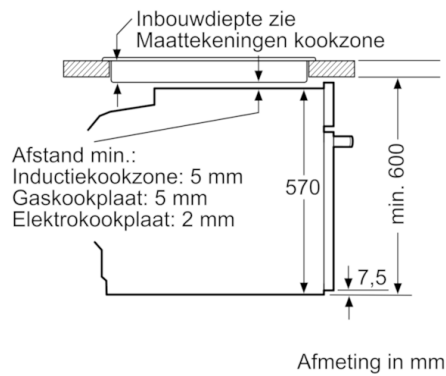

Technische Data

Kleur / -materiaal voorzijde : inox

Uitvoering : Inbouw

Geïntegreerd reinigingssysteem : Hydrolyse

Inbouwfmetingen (hxbxd) : 585-595 x 560-568 x 550 mm

Afmetingen: hoogte x breedte x diepte : 595 x 594 x 548 mm

Toebehoren:

- Geëmailleerd bakblik, Combi rooster, Universele braadslede

Technische specificaties:

- Afmetingen (hxbxd):
59.5 cm x 59.4 cm x 54.8 cm
- Inbouwmaten (hxbxd):
58.5 cm-59.5 x 56.0 cm-56.8 x 55.0 cm
- Lengte aansluitsnoer: 120 cm
- Nominale spanning: 220 - 240 V
- Aansluitwaarde: 3,4 kW
- Energieklasse volgens EU-norm nr. 65/2014: A (op een schaal van A+++ t/m D)
- Energieverbruik bij boven- en onderwarmte: 0,99 kWh
- Energieverbruik bij hetelucht: 0,81 kWh
- Aantal ovenruimtes: 1
- Warmtebron: elektrisch
- Oveninhoud: 71 liter
- Voor afmetingen en inbouwmaten van dit apparaat aub de maatschetsen aanhouden

**Serie | 6, Oven, 60 x 60 cm, inox
HBG317TS0**

Inbouw met een kookzone.

Afmeting in mm