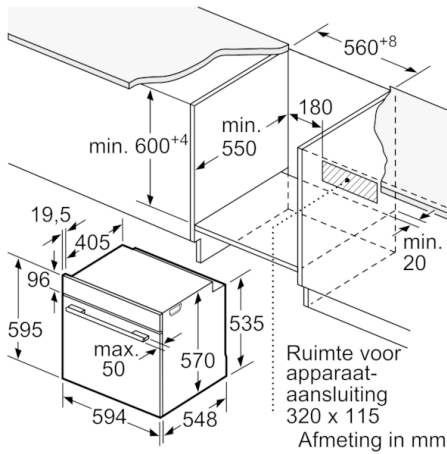

Technische Data

Kleur / -materiaal voorzijde : inox

Uitvoering : Inbouw

Geïntegreerd reinigingssysteem : Hydrolyse

Inbouwfmetingen (hxbxd) : 585-595 x 560-568 x 550 mm

Afmetingen: hoogte x breedte x diepte : 595 x 594 x 548 mm

Toebehoren:

- Geëmailleerd bakblik, Combi rooster, Universele braadslede

Technische specificaties:

- Afmetingen (hxbxd):
59.5 cm x 59.4 cm x 54.8 cm
- Inbouwmaten (hxbxd):
58.5 cm-59.5 x 56.0 cm-56.8 x 55.0 cm
- Lengte aansluitsnoer: 120 cm
- Nominale spanning: 220 - 240 V
- Aansluitwaarde: 3,4 kW
- Energieklasse volgens EU-norm nr. 65/2014: A (op een schaal van A+++ t/m D)
- Energieverbruik bij boven- en onderwarmte: 0,99 kWh
- Energieverbruik bij hetelucht: 0,81 kWh
- Aantal ovenruimtes: 1
- Warmtebron: elektrisch
- Oveninhoud: 71 liter
- Voor afmetingen en inbouwmaten van dit apparaat aub de maatschetsen aanhouden

**Serie | 6, Oven, 60 x 60 cm, inox
HBG317TS0**

Inbouw met een kookzone.

Afmeting in mm