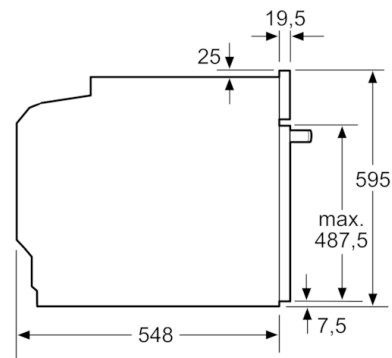

Technische Data

Kleur / -materiaal voorzijde : inox

Uitvoering : Inbouw

Geïntegreerd reinigingssysteem : Hydrolyse

Inbouwfmetingen (hxbxd) : 585-595 x 560-568 x 550 mm

Afmetingen: hoogte x breedte x diepte : 595 x 594 x 548 mm

Toebehoren:

- Geëmailleerd bakblik, Combi rooster, Universele braadslede

Technische specificaties:

- Afmetingen (hxbxd):
59.5 cm x 59.4 cm x 54.8 cm
- Inbouwmaten (hxbxd):
58.5 cm-59.5 x 56.0 cm-56.8 x 55.0 cm
- Lengte aansluitsnoer: 120 cm
- Nominale spanning: 220 - 240 V
- Aansluitwaarde: 3,4 kW
- Energieklasse volgens EU-norm nr. 65/2014: A (op een schaal van A+++ t/m D)
- Energieverbruik bij boven- en onderwarmte: 0,99 kWh
- Energieverbruik bij hetelucht: 0,81 kWh
- Aantal ovenruimtes: 1
- Warmtebron: elektrisch
- Oveninhoud: 71 liter
- Voor afmetingen en inbouwmaten van dit apparaat aub de maatschetsen aanhouden

**Serie | 6, Oven, 60 x 60 cm, inox
HBG317TS0**

Inbouw met een kookzone.

Afmeting in mm