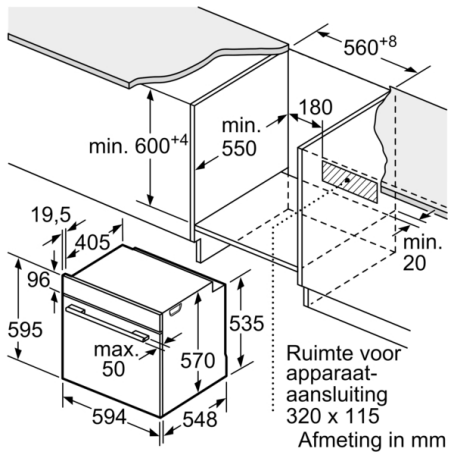

**Technische Data**

Kleur / -materiaal voorzijde : inox

Uitvoering : Inbouw

Geïntegreerd reinigingssysteem : Geheel katalytisch, Hydrolyse

Inbouwafmetingen (hxbxd) : 585-595 x 560-568 x 550 mm

Afmetingen (HxBxD) : 595 x 594 x 548 mm

#### Inhangroosters / uittreksysteem:

- Aantal inschuifhoogten: 5 ST
- inhangroosters

#### Technische specificaties:

- Inbouwmaten (hxbxd):  
585 - 595 x 560 - 568 x 550 mm
- Afmetingen (hxbxd):  
595 x 594 x 548 mm
- Lengte aansluitsnoer: 120 cm
- Aansluitwaarde: 3,4 kW
- Nominale spanning: 220 - 240 V
- Voor afmetingen en inbouwmaten van dit apparaat aub de maatschetsen aanhouden
- Energieklasse volgens EU-norm nr. 65/2014: A (op een schaal van A+++ t/m D)
  - Energieverbruik bij boven- en onderwarmte: 0,97 kWh
  - Energieverbruik bij hetelucht: 0,81 kWh
  - Aantal ovenruimtes: 1 - Warmtebron: elektrisch - Oveninhoud: 71 liter
- Ondersteunend systeem voor perfecte kookresultaten: AutoPilot

**Serie 6, Oven, 60 x 60 cm, RVS**  
**HBA556BS0**

Inbouw met een kookzone.

Afmeting in mm

**A:** 19,5 mm  
**B:** Ruimte voor apparaataansluiting 320 x 115 mm