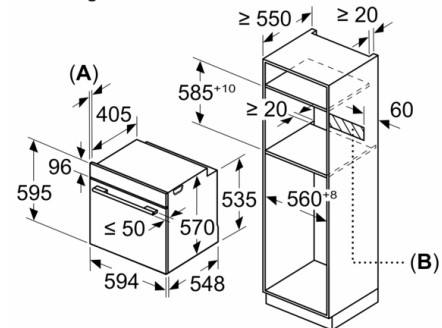

#### Technische specificaties:

- Inbouwmaten (hxbxd):  
585 - 595 x 560 - 568 x 550 mm
- Afmetingen (hxbxd):  
595 x 594 x 548 mm
- Lengte aansluitsnoer: 120 cm
- Aansluitwaarde: 3,4 kW
- Nominale spanning: 220 - 240 V
- Voor afmetingen en inbouwmaten van dit apparaat aub de maatschetsen aanhouden
- Energieklasse volgens EU-norm nr. 65/2014: A (op een schaal van A+++ t/m D)
  - Energieverbruik bij boven- en onderwarmte: 0,97 kWh
  - Energieverbruik bij hetelucht: 0,81 kWh
  - Aantal ovenruimtes: 1 - Warmtebron: elektrisch - Oveninhoud: 71 liter
- Ondersteunend systeem voor perfecte kookresultaten: AutoPilot

**Serie 6, Oven, 60 x 60 cm, RVS**  
**HBA556BS0**

Inbouw met een kookzone.

Afmeting in mm

**A:** 19,5 mm  
**B:** Ruimte voor apparaataansluiting 320 x 115 mm