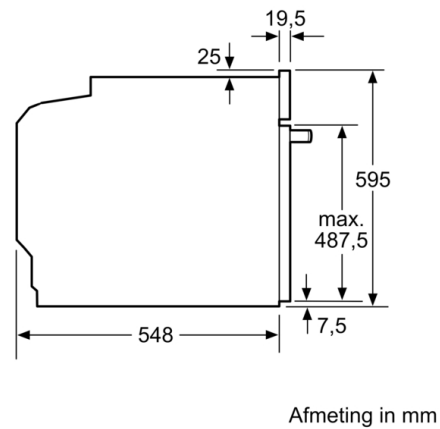

**Technische Data**

Kleur / -materiaal voorzijde : inox

Uitvoering : Inbouw

Geïntegreerd reinigingssysteem : Geheel katalytisch, Hydrolyse

Inbouwafmetingen (hxbxd) : 585-595 x 560-568 x 550 mm

Afmetingen (HxBxD) : 595 x 594 x 548 mm

#### Inhangroosters / uittreksysteem:

- Aantal inschuifhoogten: 5 ST
- inhangroosters

#### Technische specificaties:

- Inbouwmaten (hxbxd):  
585 - 595 x 560 - 568 x 550 mm
- Afmetingen (hxbxd):  
595 x 594 x 548 mm
- Lengte aansluitsnoer: 120 cm
- Aansluitwaarde: 3,4 kW
- Nominale spanning: 220 - 240 V
- Voor afmetingen en inbouwmaten van dit apparaat aub de maatschetsen aanhouden
- Energieklasse volgens EU-norm nr. 65/2014: A (op een schaal van A+++ t/m D)
  - Energieverbruik bij boven- en onderwarmte: 0,97 kWh
  - Energieverbruik bij hetelucht: 0,81 kWh
  - Aantal ovenruimtes: 1 - Warmtebron: elektrisch - Oveninhoud: 71 liter
- Ondersteunend systeem voor perfecte kookresultaten: AutoPilot

**Serie 6, Oven, 60 x 60 cm, RVS**  
**HBA556BS0**

Inbouw met een kookzone.

Afmeting in mm

**A:** 19,5 mm  
**B:** Ruimte voor apparaataansluiting 320 x 115 mm