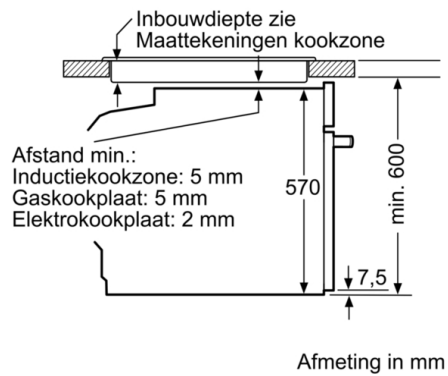

**Technische Data**

Kleur / -materiaal voorzijde : inox

Uitvoering : Inbouw

Geïntegreerd reinigingssysteem : Geheel katalytisch, Hydrolyse

Inbouwafmetingen (hxbxd) : 585-595 x 560-568 x 550 mm

Afmetingen (HxBxD) : 595 x 594 x 548 mm

#### Inhangroosters / uittreksysteem:

- Aantal inschuifhoogten: 5 ST
- inhangroosters

#### Technische specificaties:

- Inbouwmaten (hxbxd):  
585 - 595 x 560 - 568 x 550 mm
- Afmetingen (hxbxd):  
595 x 594 x 548 mm
- Lengte aansluitsnoer: 120 cm
- Aansluitwaarde: 3,4 kW
- Nominale spanning: 220 - 240 V
- Voor afmetingen en inbouwmaten van dit apparaat aub de maatschetsen aanhouden
- Energieklasse volgens EU-norm nr. 65/2014: A (op een schaal van A+++ t/m D)
  - Energieverbruik bij boven- en onderwarmte: 0,97 kWh
  - Energieverbruik bij hetelucht: 0,81 kWh
  - Aantal ovenruimtes: 1 - Warmtebron: elektrisch - Oveninhoud: 71 liter
- Ondersteunend systeem voor perfecte kookresultaten: AutoPilot

**Serie 6, Oven, 60 x 60 cm, RVS**  
**HBA556BS0**

Inbouw met een kookzone.

Afmeting in mm

**A:** 19,5 mm  
**B:** Ruimte voor apparaataansluiting 320 x 115 mm