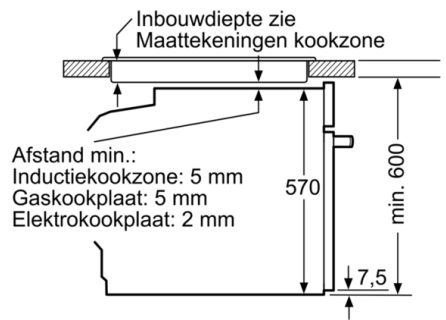

Technische Data

Kleur / -materiaal voorzijde : Zwart
Uitvoering : Inbouw
Geïntegreerd reinigingssysteem : Nee
Inbouwafmetingen (hxbxd) : 585-595 x 560-568 x 550 mm
Afmetingen (HxBxD) : 595 x 594 x 548 mm
Afmetingen inclusief verpakking hxbxd : 675 x 690 x 660 mm
Materiaal bedieningspaneel : glas
Materiaal deur : Glas
Nettogewicht : 31,4 kg
Netto inhoud 1e ovenruimte : 71 l
Ovensystemen : 3D Hetelucht, Boven- en onderwarmte, Circulatiegrill, Grootvlakgrill, Hotair gentle
Materiaal 1e ovenruimte : Other
Temperatuurregeling : Mechanisch
Aantal binnenverlichting : 1
Keurmerken : CE, VDE
Lengte elektriciteitsnoer : 120 cm
EAN-code : 4242005125975
Aantal ovenruimtes - (2010/30/EU) : 1
Energie-efficiëntieklasse (2010/30/EG) : A
Energy consumption per cycle conventional (2010/30/EC) : 0,97 kWh/cycle
Energy consumption per cycle forced air convection (2010/30/EC) : 0,81 kWh/cycle
Energie-efficiëntie-index (2010/30/EU) : 95,3 %
Aansluitwaarde : 3400 W
Minimale smeltveiligheid : 16 A
Spanning : 220-240 V
Frequentie : 50; 60 Hz
Type stekker : Schuko-/Gardy. met aarding

Design:

- Handgreep
- Ovenruimte: grijs geëmailleerd

Inhangroosters / uittreksysteem:

- Aantal inschuifhoogten: 5 ST
- inhangroosters

Toebehoren:

- Combi rooster
- Universele braadslede

Technische specificaties:

- Voor afmetingen en inbouwmaten van dit apparaat aub de maatschetsen aanhouden
- Inbouwmaten (hxbxd):
585 - 595 x 560 - 568 x 550 mm
- Afmetingen (hxbxd):
595 x 594 x 548 mm
- Lengte aansluitsnoer: 120 cm
- Aansluitwaarde: 3,4 kW
- Energieklasse volgens EU-norm nr. 65/2014: A (op een schaal van A+++ t/m D)
 - Energieverbruik bij boven- en onderwarmte: 0,97 kWh
 - Energieverbruik bij hetelucht: 0,81 kWh
- Aantal ovenruimtes: 1 - Warmtebron: elektrisch - Oveninhoud: 71 liter
- Nominale spanning: 220 - 240 V

**Serie 4, Oven, 60 x 60 cm, Zwart
HBA513BB1**

Afmeting in mm

Inbouw met een kookzone.

Afmeting in mm

Afmeting in mm

A: 19,5 mm
B: Ruimte voor apparaataansluiting 320 x 115 mm