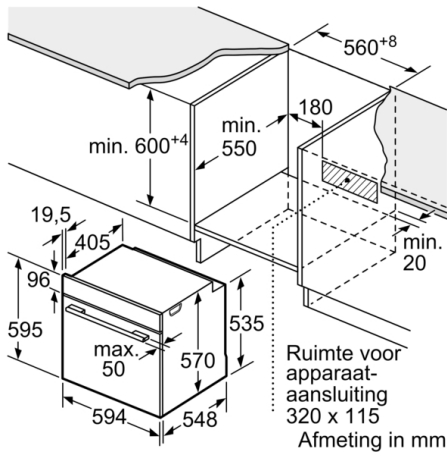

Technische Data

Kleur / -materiaal voorzijde : Zwart
Uitvoering : Inbouw
Geïntegreerd reinigingssysteem : Nee
Inbouwafmetingen (hxbxd) : 585-595 x 560-568 x 550 mm
Afmetingen (HxBxD) : 595 x 594 x 548 mm
Afmetingen inclusief verpakking hxbxd : 675 x 690 x 660 mm
Materiaal bedieningspaneel : glas
Materiaal deur : Glas
Nettogewicht : 31,4 kg
Netto inhoud 1e ovenruimte : 71 l
Ovensystemen : 3D Hetelucht, Boven- en onderwarmte, Circulatiegrill, Grootvlakgrill, Hotair gentle
Materiaal 1e ovenruimte : Other
Temperatuurregeling : Mechanisch
Aantal binnenverlichting : 1
Keurmerken : CE, VDE
Lengte elektriciteitsnoer : 120 cm
EAN-code : 4242005125975
Aantal ovenruimtes - (2010/30/EU) : 1
Energie-efficiëntieklasse (2010/30/EG) : A
Energy consumption per cycle conventional (2010/30/EC) : 0,97 kWh/cycle
Energy consumption per cycle forced air convection (2010/30/EC) : 0,81 kWh/cycle
Energie-efficiëntie-index (2010/30/EU) : 95,3 %
Aansluitwaarde : 3400 W
Minimale smeltveiligheid : 16 A
Spanning : 220-240 V
Frequentie : 50; 60 Hz
Type stekker : Schuko-/Gardy. met aarding

Design:

- Handgreep
- Ovenruimte: grijs geëmailleerd

Inhangroosters / uittreksysteem:

- Aantal inschuifhoogten: 5 ST
- inhangroosters

Toebehoren:

- Combi rooster
- Universele braadslede

Technische specificaties:

- Voor afmetingen en inbouwmaten van dit apparaat aub de maatschetsen aanhouden
- Inbouwmaten (hxbxd):
585 - 595 x 560 - 568 x 550 mm
- Afmetingen (hxbxd):
595 x 594 x 548 mm
- Lengte aansluitsnoer: 120 cm
- Aansluitwaarde: 3,4 kW
- Energieklasse volgens EU-norm nr. 65/2014: A (op een schaal van A+++ t/m D)
 - Energieverbruik bij boven- en onderwarmte: 0,97 kWh
 - Energieverbruik bij hetelucht: 0,81 kWh
- Aantal ovenruimtes: 1 - Warmtebron: elektrisch - Oveninhoud: 71 liter
- Nominale spanning: 220 - 240 V

**Serie 4, Oven, 60 x 60 cm, Zwart
HBA513BB1**

Afmeting in mm

Inbouw met een kookzone.

Afmeting in mm

Afmeting in mm

A: 19,5 mm
B: Ruimte voor apparaataansluiting 320 x 115 mm