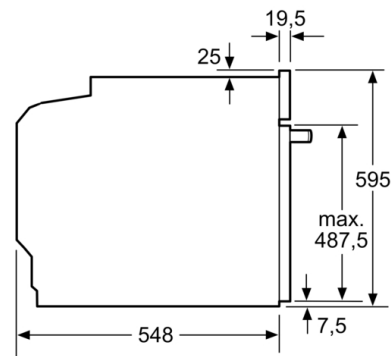

Technische Data

Kleur / -materiaal voorzijde : Zwart
Uitvoering : Inbouw
Geïntegreerd reinigingssysteem : Nee
Inbouwafmetingen (hxbxd) : 585-595 x 560-568 x 550 mm
Afmetingen (HxBxD) : 595 x 594 x 548 mm
Afmetingen inclusief verpakking hxbxd : 675 x 690 x 660 mm
Materiaal bedieningspaneel : glas
Materiaal deur : Glas
Nettogewicht : 31,4 kg
Netto inhoud 1e ovenruimte : 71 l
Ovensystemen : 3D Hetelucht, Boven- en onderwarmte, Circulatiegrill, Grootvlakgrill, Hotair gentle
Materiaal 1e ovenruimte : Other
Temperatuurregeling : Mechanisch
Aantal binnenverlichting : 1
Keurmerken : CE, VDE
Lengte elektriciteitsnoer : 120 cm
EAN-code : 4242005125975
Aantal ovenruimtes - (2010/30/EU) : 1
Energie-efficiëntieklasse (2010/30/EG) : A
Energy consumption per cycle conventional (2010/30/EC) : 0,97 kWh/cycle
Energy consumption per cycle forced air convection (2010/30/EC) : 0,81 kWh/cycle
Energie-efficiëntie-index (2010/30/EU) : 95,3 %
Aansluitwaarde : 3400 W
Minimale smeltveiligheid : 16 A
Spanning : 220-240 V
Frequentie : 50; 60 Hz
Type stekker : Schuko-/Gardy. met aarding

Design:

- Handgreep
- Ovenruimte: grijs geëmailleerd

Inhangroosters / uittreksysteem:

- Aantal inschuifhoogten: 5 ST
- inhangroosters

Toebehoren:

- Combi rooster
- Universele braadslede

Technische specificaties:

- Voor afmetingen en inbouwmaten van dit apparaat aub de maatschetsen aanhouden
- Inbouwmaten (hxbxd):
585 - 595 x 560 - 568 x 550 mm
- Afmetingen (hxbxd):
595 x 594 x 548 mm
- Lengte aansluitsnoer: 120 cm
- Aansluitwaarde: 3,4 kW
- Energieklasse volgens EU-norm nr. 65/2014: A (op een schaal van A+++ t/m D)
 - Energieverbruik bij boven- en onderwarmte: 0,97 kWh
 - Energieverbruik bij hetelucht: 0,81 kWh
- Aantal ovenruimtes: 1 - Warmtebron: elektrisch - Oveninhoud: 71 liter
- Nominale spanning: 220 - 240 V

**Serie 4, Oven, 60 x 60 cm, Zwart
HBA513BB1**

Afmeting in mm

Inbouw met een kookzone.

Afmeting in mm

Afmeting in mm

A: 19,5 mm
B: Ruimte voor apparaataansluiting 320 x 115 mm