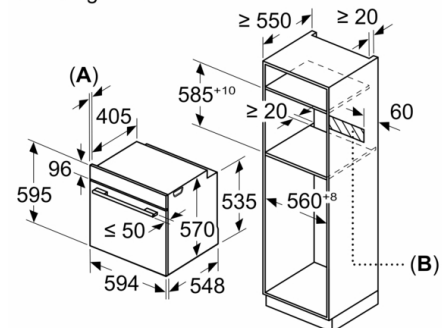

- Voor afmetingen en inbouwmaten van dit apparaat aub de maatschetsen aanhouden
- Inbouwmaten (hxbxd):
585 - 595 x 560 - 568 x 550 mm
- Afmetingen (hxbxd):
595 x 594 x 548 mm
- Lengte aansluitsnoer: 120 cm
- Aansluitwaarde: 3,4 kW
- Energieklasse volgens EU-norm nr. 65/2014: A (op een schaal van A+++ t/m D)
 - Energieverbruik bij boven- en onderwarmte: 0,97 kWh
 - Energieverbruik bij hetelucht: 0,81 kWh
- Aantal ovenruimtes: 1 - Warmtebron: elektrisch - Oveninhoud: 71 liter
- Nominale spanning: 220 - 240 V

**Serie 4, Oven, 60 x 60 cm, Zwart
HBA513BB1**

Afmeting in mm

Inbouw met een kookzone.

Afmeting in mm

Afmeting in mm

A: 19,5 mm
B: Ruimte voor apparaataansluiting 320 x 115 mm