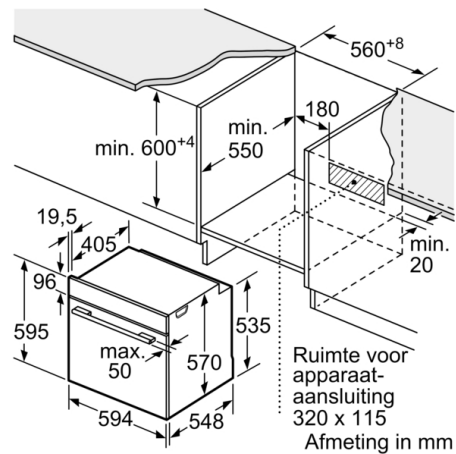

Technische Data

Kleur / -materiaal voorzijde : Zwart

Uitvoering : Inbouw

Geïntegreerd reinigingssysteem : Gedeeltelijk katalytisch

Inbouwafmetingen (hxbxd) : 585-595 x 560-568 x 550 mm

Afmetingen (HxBxD) : 595 x 594 x 548 mm

Afmetingen inclusief verpakking hxbxd : 675 x 690 x 660 mm

Materiaal bedieningspaneel : glas

Materiaal deur : Glas

Nettogewicht : 31,6 kg

Netto inhoud 1e ovenruimte : 71 l

Ovensystemen : 3D Hetelucht, Boven- en onderwarmte,

Toebehoren:

- Combi rooster
- Universele braadslede

Technische specificaties:

- Voor afmetingen en inbouwmaten van dit apparaat aub de maatschetsen aanhouden
- Inbouwmaten (hxbxd):
585 - 595 x 560 - 568 x 550 mm
- Afmetingen (hxbxd):
595 x 594 x 548 mm
- Lengte aansluitsnoer: 120 cm
- Aansluitwaarde: 3,4 kW
- Energieklasse volgens EU-norm nr. 65/2014: A (op een schaal van A+++ t/m D)
 - Energieverbruik bij boven- en onderwarmte: 0,97 kWh
 - Energieverbruik bij hetelucht: 0,81 kWh
- Aantal ovenruimtes: 1 - Warmtebron: elektrisch - Oveninhoud: 71 liter
- Nominale spanning: 220 - 240 V

**Serie 4, Oven, 60 x 60 cm, Zwart
HBA4330B1**

Afmeting in mm

Inbouw met een kookzone.

Afmeting in mm

Afmeting in mm

A: 19,5 mm
B: Ruimte voor apparaat-aansluiting 320 x 115 mm