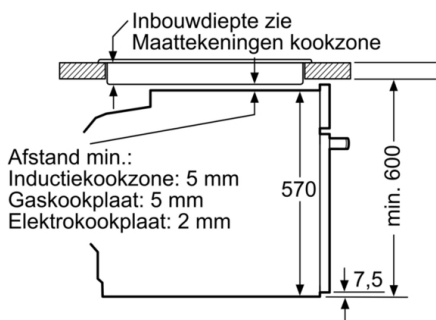

Technische Data

Kleur / -materiaal voorzijde : Zwart

Uitvoering : Inbouw

Geïntegreerd reinigingssysteem : Gedeeltelijk katalytisch

Inbouwafmetingen (hxbxd) : 585-595 x 560-568 x 550 mm

Afmetingen (HxBxD) : 595 x 594 x 548 mm

Afmetingen inclusief verpakking hxbxd : 675 x 690 x 660 mm

Materiaal bedieningspaneel : glas

Materiaal deur : Glas

Nettogewicht : 31,6 kg

Netto inhoud 1e ovenruimte : 71 l

Ovensystemen : 3D Hetelucht, Boven- en onderwarmte,

Toebehoren:

- Combi rooster
- Universele braadslede

Technische specificaties:

- Voor afmetingen en inbouwmaten van dit apparaat aub de maatschetsen aanhouden
- Inbouwmaten (hxbxd):
585 - 595 x 560 - 568 x 550 mm
- Afmetingen (hxbxd):
595 x 594 x 548 mm
- Lengte aansluitsnoer: 120 cm
- Aansluitwaarde: 3,4 kW
- Energieklasse volgens EU-norm nr. 65/2014: A (op een schaal van A+++ t/m D)
 - Energieverbruik bij boven- en onderwarmte: 0,97 kWh
 - Energieverbruik bij hetelucht: 0,81 kWh
- Aantal ovenruimtes: 1 - Warmtebron: elektrisch - Oveninhoud: 71 liter
- Nominale spanning: 220 - 240 V

**Serie 4, Oven, 60 x 60 cm, Zwart
HBA4330B1**

Afmeting in mm

Inbouw met een kookzone.

Afmeting in mm

Afmeting in mm

A: 19,5 mm
B: Ruimte voor apparaat-aansluiting 320 x 115 mm