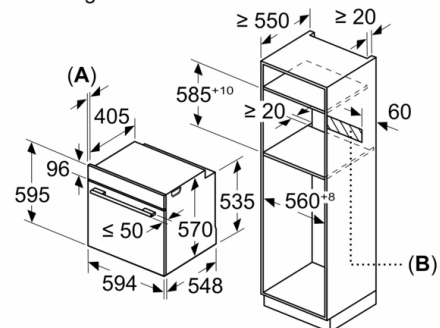

Afmetingen inclusief verpakking hxbxd : 675 x 690 x 660 mm

Materiaal bedieningspaneel : glas

Materiaal deur : Glas

Nettogewicht : 31,6 kg

Netto inhoud 1e ovenruimte : 71 l

Ovensystemen : 3D Hetelucht, Boven- en onderwarmte,

Toebehoren:

- Combi rooster
- Universele braadslede

Technische specificaties:

- Voor afmetingen en inbouwmaten van dit apparaat aub de maatschetsen aanhouden
- Inbouwmaten (hxbxd):
585 - 595 x 560 - 568 x 550 mm
- Afmetingen (hxbxd):
595 x 594 x 548 mm
- Lengte aansluitsnoer: 120 cm
- Aansluitwaarde: 3,4 kW
- Energieklasse volgens EU-norm nr. 65/2014: A (op een schaal van A+++ t/m D)
 - Energieverbruik bij boven- en onderwarmte: 0,97 kWh
 - Energieverbruik bij hetelucht: 0,81 kWh
- Aantal ovenruimtes: 1 - Warmtebron: elektrisch - Oveninhoud: 71 liter
- Nominale spanning: 220 - 240 V

**Serie 4, Oven, 60 x 60 cm, Zwart
HBA4330B1**

Afmeting in mm

Inbouw met een kookzone.

Afmeting in mm

Afmeting in mm

A: 19,5 mm
B: Ruimte voor apparaat-aansluiting 320 x 115 mm