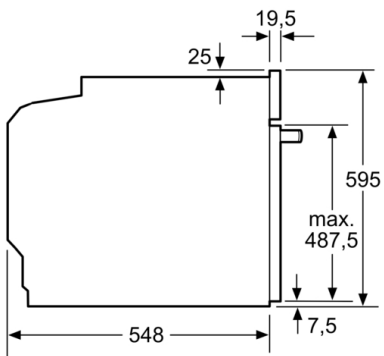

Technische Data

Kleur / -materiaal voorzijde : Zwart

Uitvoering : Inbouw

Geïntegreerd reinigingssysteem : Gedeeltelijk katalytisch

Inbouwafmetingen (hxbxd) : 585-595 x 560-568 x 550 mm

Afmetingen (HxBxD) : 595 x 594 x 548 mm

Afmetingen inclusief verpakking hxbxd : 675 x 690 x 660 mm

Materiaal bedieningspaneel : glas

Materiaal deur : Glas

Nettogewicht : 31,6 kg

Netto inhoud 1e ovenruimte : 71 l

Ovensystemen : 3D Hetelucht, Boven- en onderwarmte,

Toebehoren:

- Combi rooster
- Universele braadslede

Technische specificaties:

- Voor afmetingen en inbouwmaten van dit apparaat aub de maatschetsen aanhouden
- Inbouwmaten (hxbxd):
585 - 595 x 560 - 568 x 550 mm
- Afmetingen (hxbxd):
595 x 594 x 548 mm
- Lengte aansluitsnoer: 120 cm
- Aansluitwaarde: 3,4 kW
- Energieklasse volgens EU-norm nr. 65/2014: A (op een schaal van A+++ t/m D)
 - Energieverbruik bij boven- en onderwarmte: 0,97 kWh
 - Energieverbruik bij hetelucht: 0,81 kWh
- Aantal ovenruimtes: 1 - Warmtebron: elektrisch - Oveninhoud: 71 liter
- Nominale spanning: 220 - 240 V

**Serie 4, Oven, 60 x 60 cm, Zwart
HBA4330B1**

Afmeting in mm

Inbouw met een kookzone.

Afmeting in mm

Afmeting in mm

A: 19,5 mm
B: Ruimte voor apparaat-aansluiting 320 x 115 mm