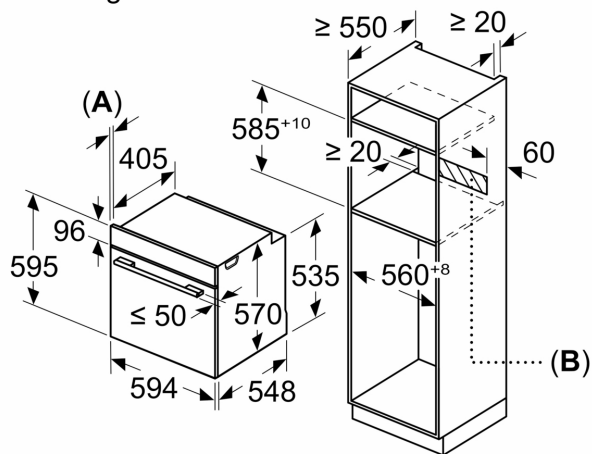

#### Technische specificaties:

- Voor afmetingen en inbouwmaten van dit apparaat aub de maatschetsen aanhouden
- Inbouwmaten (hxbxd):
  - 585 - 595 x 560 - 568 x 550 mm
- Afmetingen (hxbxd):
  - 595 x 594 x 548 mm

#### Technische data:

- Lengte aansluitsnoer: 120 cm
- Aansluitwaarde: 3,4 kW
- Energieklasse volgens EU-norm nr. 65/2014: A+(op een schaal van A+++ t/m D)
- - Energieverbruik bij boven- en onderwarmte: 0,9 kWh
- - Energieverbruik bij hetelucht: 0,69 kWh

**Serie 4, Oven, 60 x 60 cm, Zwart**  
**HBA3140B3**

Afmeting in mm

Afmeting in mm

Afmeting in mm

**A:** 19,5 mm

**B:** Ruimte voor apparaataansluiting 320 x 115 mm

Inbouw met een kookzone.

Afmeting in mm