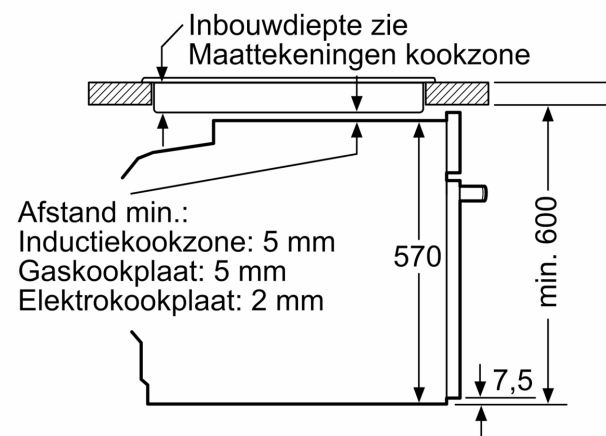

#### Technische specificaties:

- Voor afmetingen en inbouwmaten van dit apparaat aub de maatschetsen aanhouden
- Inbouwmaten (hxbxd):
  - 585 - 595 x 560 - 568 x 550 mm
- Afmetingen (hxbxd):
  - 595 x 594 x 548 mm

#### Technische data:

- Lengte aansluitsnoer: 120 cm
- Aansluitwaarde: 3,4 kW
- Energieklasse volgens EU-norm nr. 65/2014: A+(op een schaal van A+++ t/m D)
- - Energieverbruik bij boven- en onderwarmte: 0,9 kWh
- - Energieverbruik bij hetelucht: 0,69 kWh

**Serie 4, Oven, 60 x 60 cm, Zwart**  
**HBA3140B3**

Afmeting in mm

Afmeting in mm

Afmeting in mm

**A:** 19,5 mm

**B:** Ruimte voor apparaataansluiting 320 x 115 mm

Inbouw met een kookzone.

Afmeting in mm