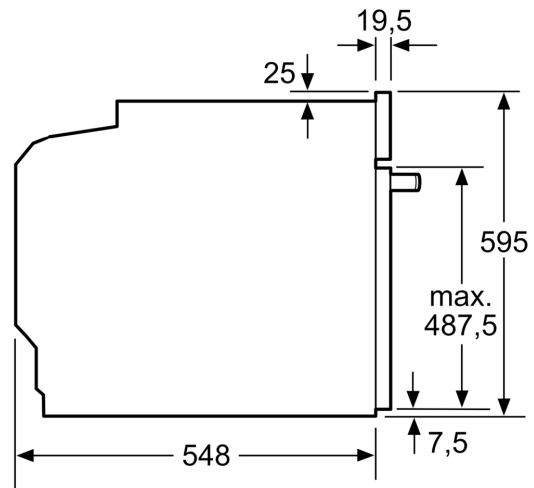

#### Technische specificaties:

- Voor afmetingen en inbouwmaten van dit apparaat aub de maatschetsen aanhouden
- Inbouwmaten (hxbxd):
  - 585 - 595 x 560 - 568 x 550 mm
- Afmetingen (hxbxd):
  - 595 x 594 x 548 mm

#### Technische data:

- Lengte aansluitsnoer: 120 cm
- Aansluitwaarde: 3,4 kW
- Energieklasse volgens EU-norm nr. 65/2014: A+(op een schaal van A+++ t/m D)
- - Energieverbruik bij boven- en onderwarmte: 0,9 kWh
- - Energieverbruik bij hetelucht: 0,69 kWh

**Serie 4, Oven, 60 x 60 cm, Zwart**  
**HBA3140B3**

Afmeting in mm

Afmeting in mm

Afmeting in mm

**A:** 19,5 mm

**B:** Ruimte voor apparaataansluiting 320 x 115 mm

Inbouw met een kookzone.

Afmeting in mm