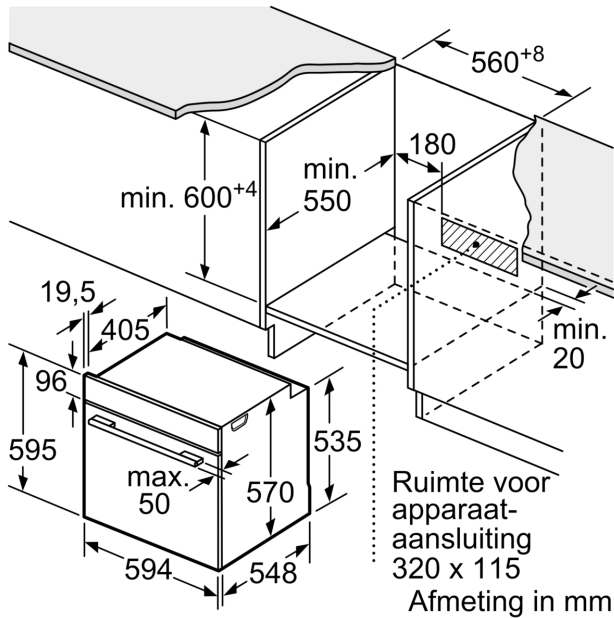

#### Inhangroosters / uittreksysteem:

- Aantal inschuifhoogten: 5 ST
- 1-voudige Clip-telescooprails, met stop-functie

#### Technische specificaties:

- Voor afmetingen en inbouwmaten van dit apparaat aub de maatschetsen aanhouden
- Inbouwmaten (hxbxd):
  - 585 - 595 x 560 - 568 x 550 mm
- Afmetingen (hxbxd):
  - 595 x 594 x 548 mm

#### Technische data:

- Lengte aansluitsnoer: 120 cm
- Aansluitwaarde: 3,4 kW
- Energieklasse volgens EU-norm nr. 65/2014: A+(op een schaal van A+++ t/m D)
- - Energieverbruik bij boven- en onderwarmte: 0,9 kWh
- - Energieverbruik bij hetelucht: 0,69 kWh

**Serie 4, Oven, 60 x 60 cm, Zwart**  
**HBA3140B3**

Afmeting in mm

Afmeting in mm

Afmeting in mm

**A:** 19,5 mm

**B:** Ruimte voor apparaataansluiting 320 x 115 mm

Inbouw met een kookzone.

Afmeting in mm